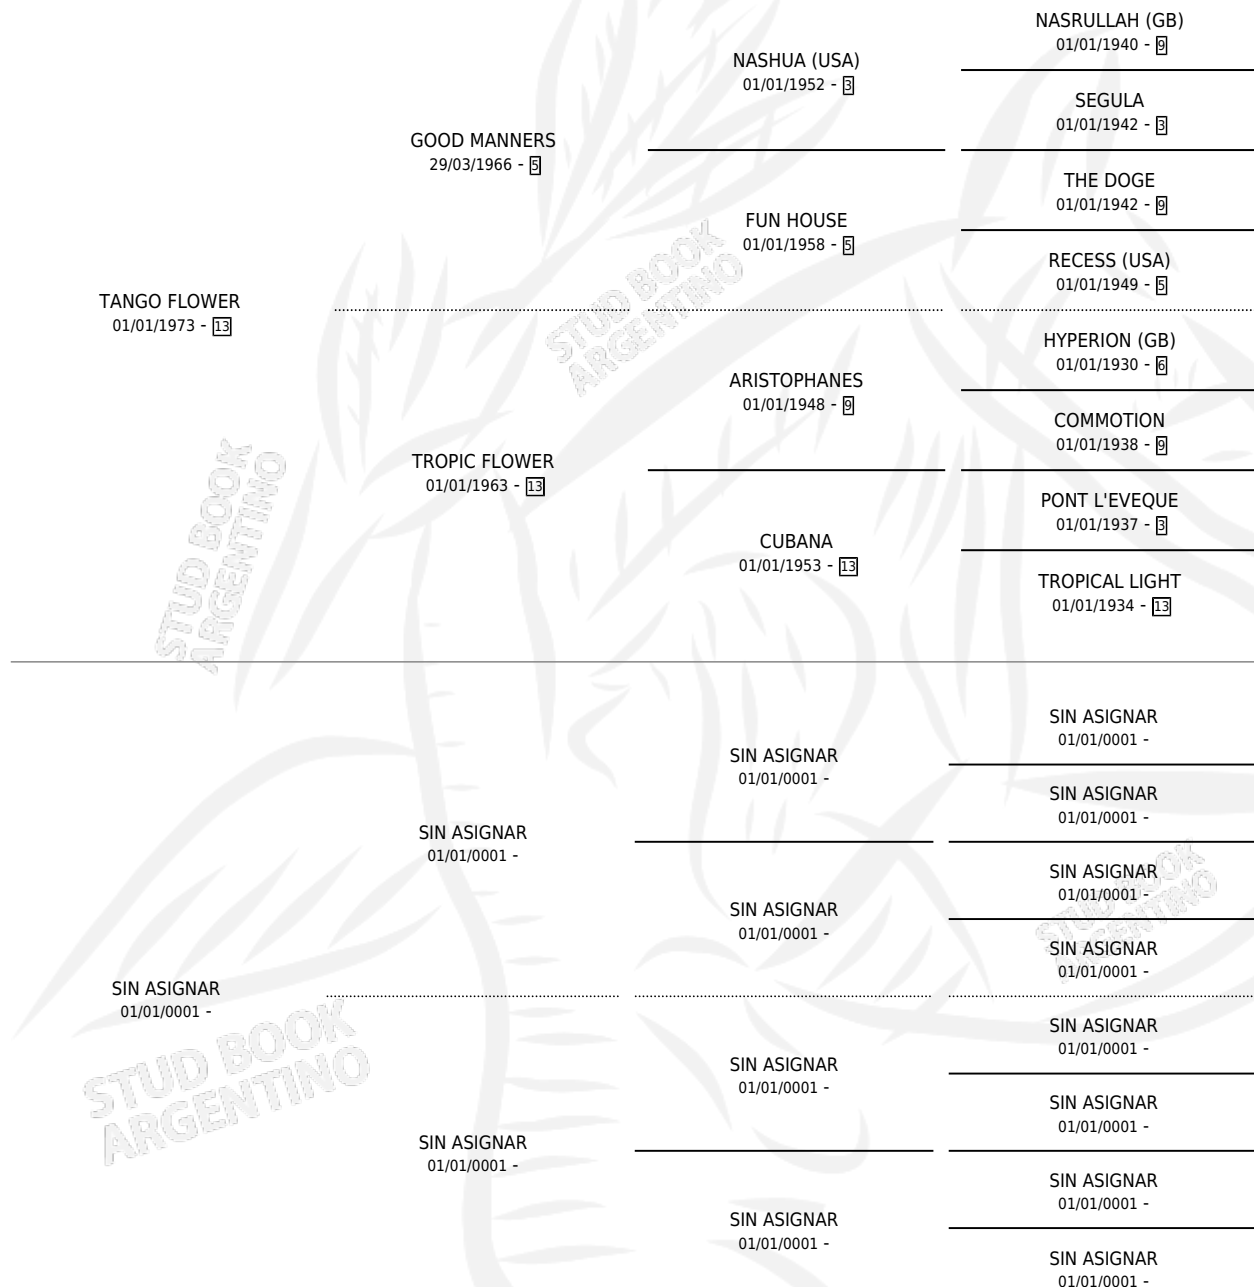

TAN PASIONADA

por TANGO FLOWER y SIN ASIGNAR por SIN ASIGNAR

Argentina · Hembra · Alazan · SP · 01/01/1980
Familia · Volumen 30

ESTADO

TIPIFICACIÓN SANGUÍNEA	✓
TIPIFICACIÓN POR ADN	X
PASAPORTE	X
IDENTIFICACIÓN POR MICROCHIP	X
REPRODUCTOR	✓

Lugar de nacimiento: Campo particular

Criador: Castro Hector Raul

~

HIJOS

	MACHOS	HEMBRAS
5 NACIERON	3	2
2 CORRIERON	2	0

SIN ACTUACIONES

PEDIGREE

CAMPAÑA

Solo carreras oficiales de Argentina

POR EDAD

EDAD	CC	1°	2°	3°	4°	5°	NP	CLC	CLG	CLCG1	CLGG1	IMPORTE	GANANCIA / CC
4 AÑOS	1	1	0	0	0	0	0	0	0	0	0	\$0	\$0
5 AÑOS	1	1	0	0	0	0	0	0	0	0	0	\$0	\$0
TOTALES	2	2	0	0	0	0	0	0	0	0	0	\$0	\$0
%		100%	0.0%	0.0%	0.0%	0.0%	0.0%	0.0%	0.0%	0.0%	0.0%		