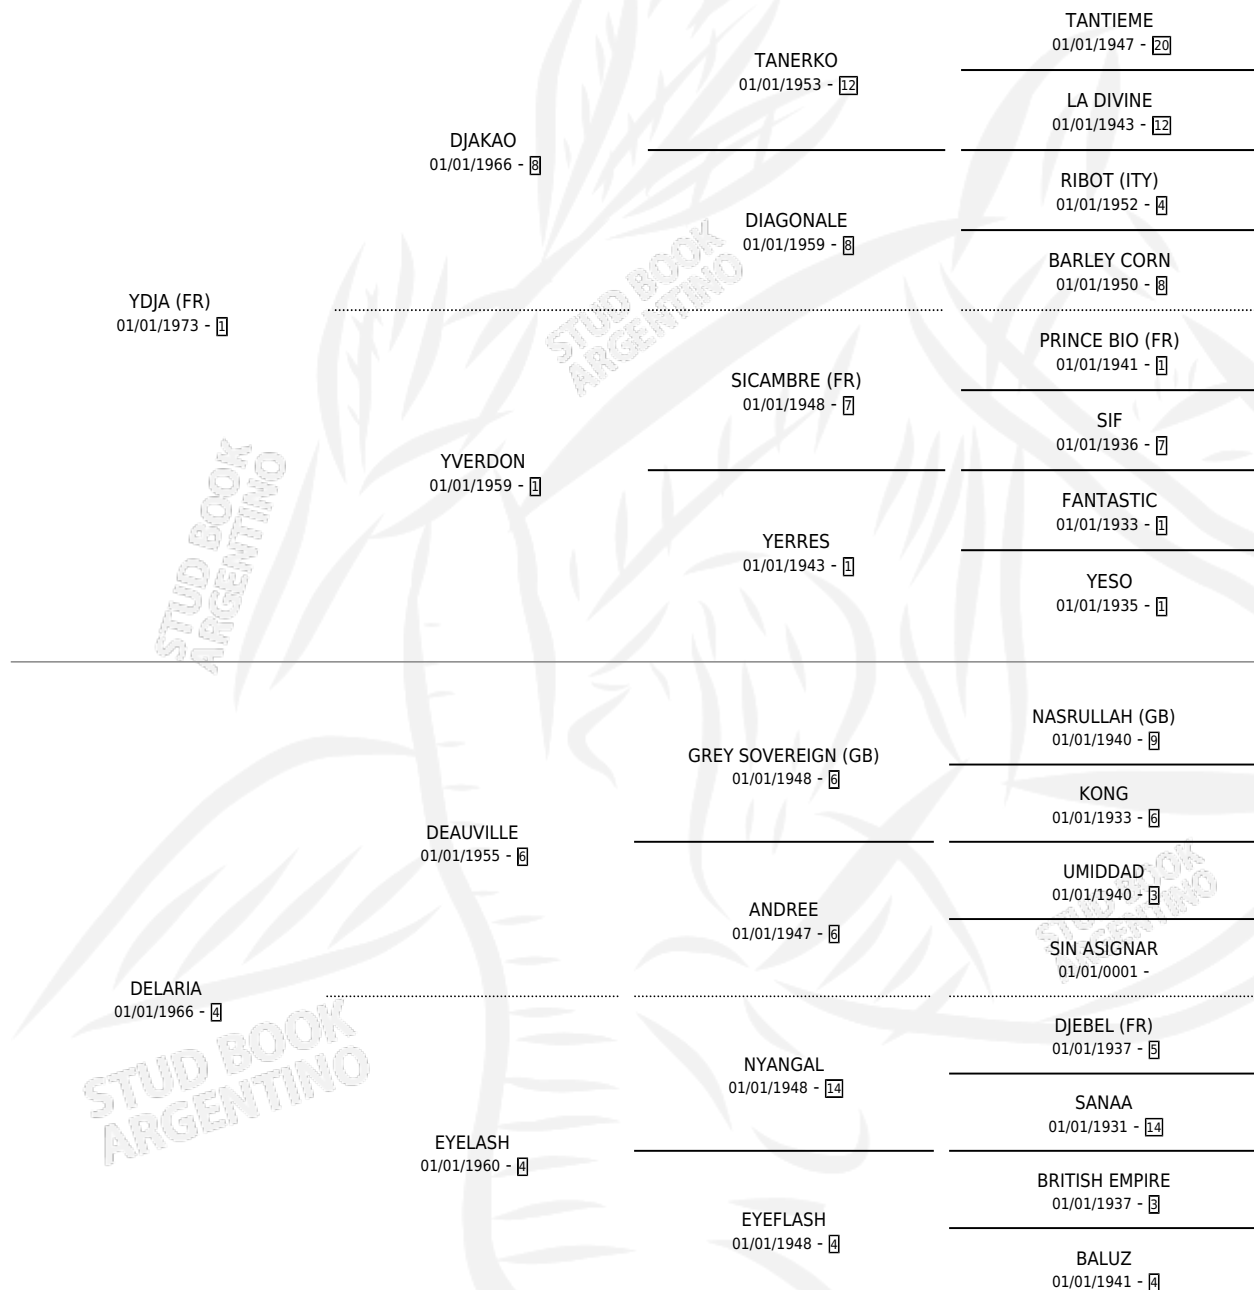

YDLARIA

por YDJA (FR) y DELARIA por DEAUVILLE

Argentina · Hembra · Zaino Doradillo · SP · 01/01/1981
Familia 4-f · Volumen 31

ESTADO

TIPIFICACIÓN SANGUÍNEA	X
TIPIFICACIÓN POR ADN	X
PASAPORTE	X
IDENTIFICACIÓN POR MICROCHIP	X
REPRODUCTOR	✓

Lugar de nacimiento: Campo particular

Criador: Zubeldia Martin Ubaldo

~

HIJOS

	MACHOS	HEMBRAS
3 NACIERON	2	1
1 CORRIERON	1	0
1 GANARON	1	0
0 GANADORES CL	0 GANADORES GR	0 GANADORES G1

PEDIGREE

S

mientos 3 / Efectividad 60.00%

PADRILLO	PRODUCTO	CRIADOR	1ER SERVICIO	ÚLTIMO SERVICIO
ROCCO	∅		12/10/1991	14/10/1991
YDLARIA	ROCCLARIO (M AT, 21/08/1991)	ZUBELDIA MARTIN UBALDO	18/09/1990	18/09/1990
Datos oficiales del Stud Book Argentino	∅		05/12/1989	05/12/1989
Documentado en studbook.org.ar	Documentado en studbook.org.ar			
PALACE DANCER (GB)	PALACARRERA (H ZN, 14/10/1989) •MURIÓ EL 23/10/1996•	ZUBELDIA MARTIN UBALDO	02/10/1988	15/10/1988
CHIRLAZO	CHEYEN (M Z, 24/09/1987)	SIN DATO	19/08/1986	12/10/1986