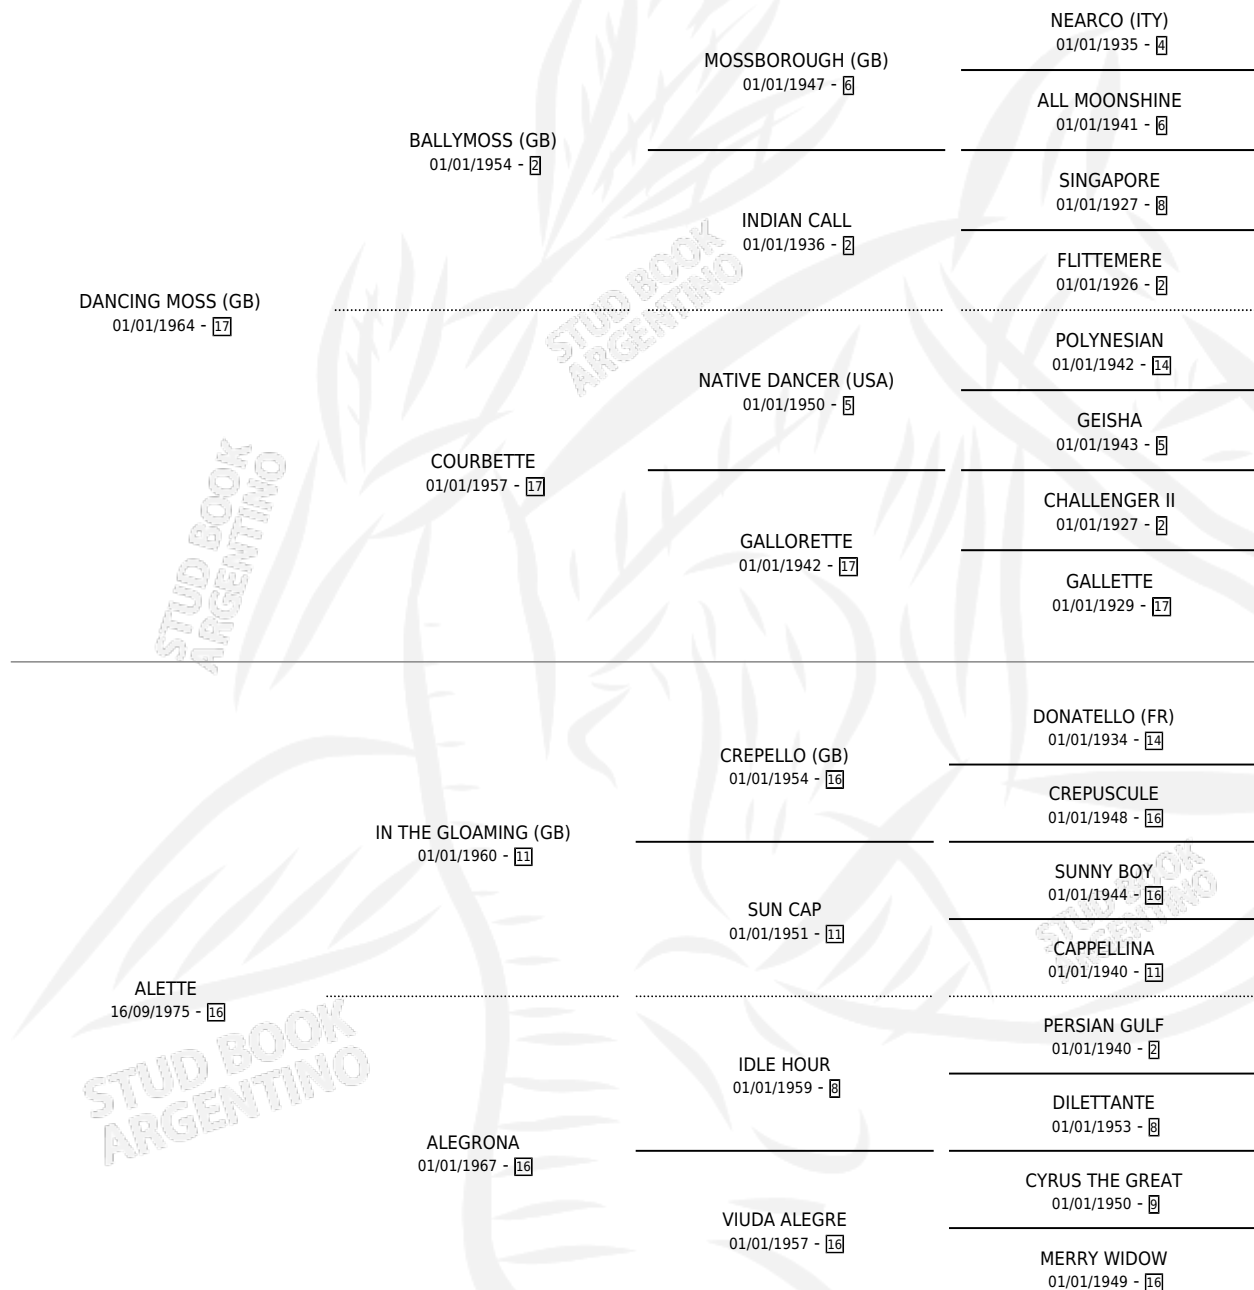

ALA

por **DANCING MOSS (GB)** y **ALETTE** por **IN THE GLOAMING (GB)**

Argentina · Hembra · Tordillo · SP · 01/01/1982
Familia 16-f · Volumen 31

ESTADO

TIPIFICACIÓN SANGUÍNEA	X
TIPIFICACIÓN POR ADN	X
PASAPORTE	X
IDENTIFICACIÓN POR MICROCHIP	X
REPRODUCTOR	✓

Lugar de nacimiento: Campo particular

Criador: Sin dato

~

HIJOS

	MACHOS	HEMBRAS
3 NACIERON	2	1
2 CORRIERON	2	0
2 GANARON	2	0

0	0	0
GANADORES CL	GANADORES GR	GANADORES G1

PEDIGREE

CAMPAÑA

Solo carreras oficiales de Argentina

POR EDAD

EDAD	CC	1°	2°	3°	4°	5°	NP	CLC	CLG	CLCG1	CLGG1	IMPORTE	GANANCIA / CC
4 AÑOS	2	1	0	0	1	0	0	0	0	0	0	\$3,460	\$1,730
TOTALES	2	1	0	0	1	0	0	0	0	0	0	\$3,460	\$1,730
%		50.0%	0.0%	0.0%	50.0%	0.0%	0.0%	0.0%	0.0%	0.0%	0.0%		