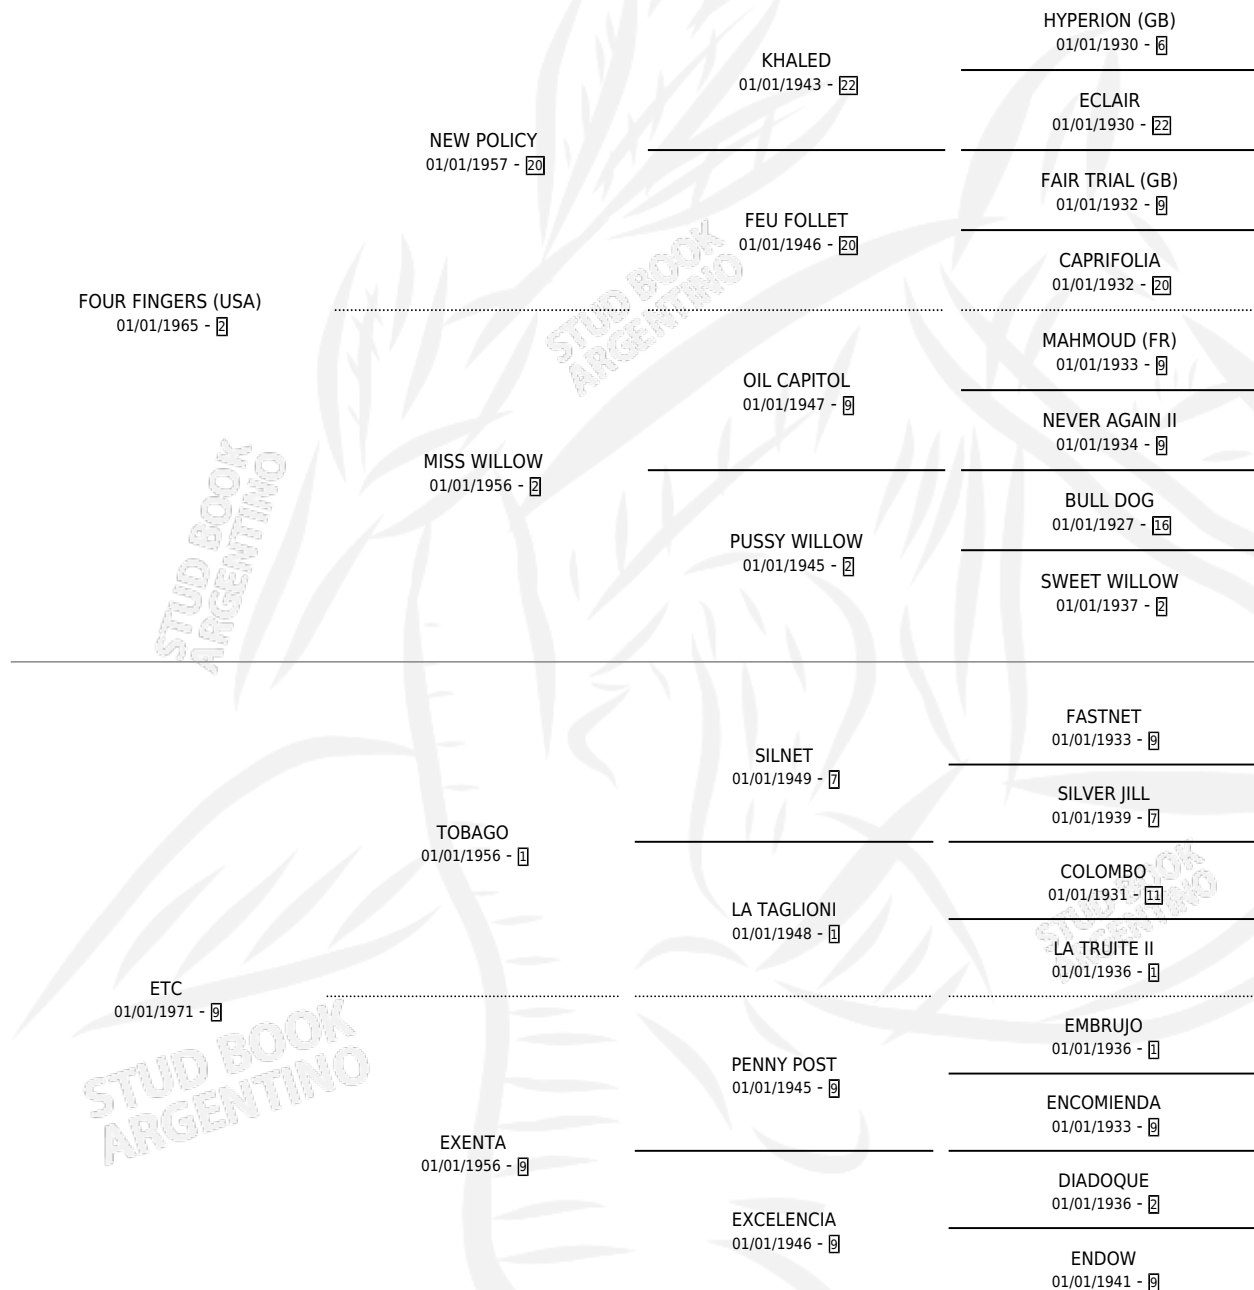

GAETANA

por **FOUR FINGERS (USA)** y **ETC** por **TOBAGO**

Argentina · Hembra · Zaino · SP · 01/01/1981
Familia 9-g · Volumen 31

ESTADO

TIPIFICACIÓN SANGUÍNEA	✓
TIPIFICACIÓN POR ADN	X
PASAPORTE	X
IDENTIFICACIÓN POR MICROCHIP	X
REPRODUCTOR	✓

Lugar de nacimiento: Campo particular

Criador: Crespo Ana Maria, Crespo Pedro Manuel,
Crespo Felix Eduardo y Perez De Crespo Ana Maria

~

HIJOS

	MACHOS	HEMBRAS
15 NACIERON	9	6
10 CORRIERON	7	3
10 GANARON	7	3

1	1	0
GANADORES CL	GANADORES GR	GANADORES G1

PEDIGREE

CAMPAÑA

Solo carreras oficiales de Argentina

POR EDAD

EDAD	CC	1°	2°	3°	4°	5°	NP	CLC	CLG	CLCG1	CLGG1	IMPORTE	GANANCIA / CC
5 AÑOS	1	1	0	0	0	0	0	0	0	0	0	\$0	\$0
6 AÑOS	2	2	0	0	0	0	0	0	0	0	0	\$0	\$0
TOTALES	3	3	0	0	0	0	0	0	0	0	0	\$0	\$0
%		100%	0.0%	0.0%	0.0%	0.0%	0.0%	0.0%	0.0%	0.0%	0.0%		