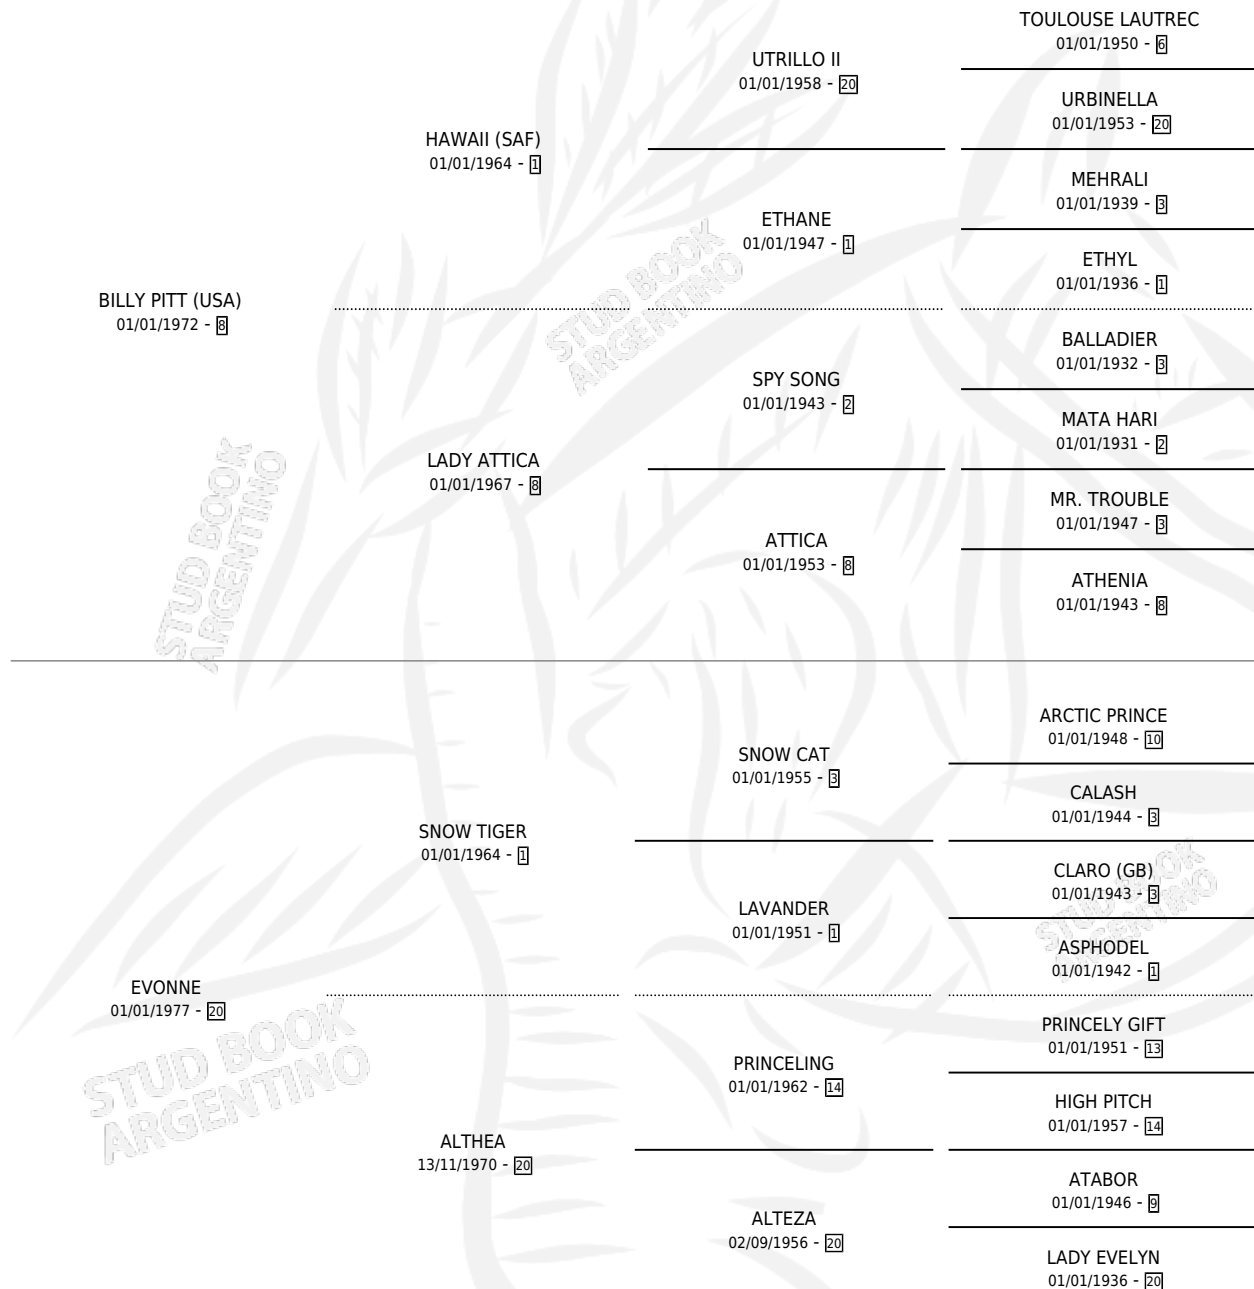

BILLIE JO

por **BILLY PITT (USA)** y **EVONNE** por **SNOW TIGER**

Argentina · Hembra · Zaino · SP · 01/01/1982
Familia 20-d · Volumen 31

ESTADO

TIPIFICACIÓN SANGUÍNEA	✓
TIPIFICACIÓN POR ADN	X
PASAPORTE	X
IDENTIFICACIÓN POR MICROCHIP	X
REPRODUCTOR	✓

Lugar de nacimiento: Campo particular

Criador: Sin dato

~

HIJOS

	MACHOS	HEMBRAS
7 NACIERON	4	3
4 CORRIERON	3	1
3 GANARON	2	1
0 GANADORES CL	0 GANADORES GR	0 GANADORES G1

PEDIGREE

S

cimientos 7 / Efectividad 53.85%

PADRILLO	PRODUCTO	CRIADOR	1ER SERVICIO	ÚLTIMO SERVICIO
CARIBEAN	∅		08/11/1999	10/11/1999
BILLIE JO PROFIT KEY (USA)	EL PROFI (M Z, 16/09/1998) •MURIÓ EL 26/12/1998•	POLO	14/09/1997	17/09/1997
Datos oficiales del Stud Book Argentino FIDDLE FINGERS (USA)	∅		06/12/1995	08/12/1995
Documente generado el 11/05/2026 STUDBOOK Arg.ar	EL BIYE (M Z, 18/10/1995)	POLO	15/10/1994	04/11/1994
FIDDLE FINGERS (USA)	∅		15/11/1993	04/12/1993
ESSLING	∅		01/10/1992	04/10/1992
FIDDLE FINGERS (USA)	∅		24/10/1991	26/12/1991
MORE LIGHT (GB)	LA CARAMBOLA (H ZD, 26/09/1991)	POLO	06/10/1990	08/10/1990
MORE LIGHT (GB)	MAS BILLETES (M A, 28/09/1990) •MURIÓ EL 19/05/1998•	SIN DATO	11/10/1989	11/10/1989
ACERTIJO	BILLY PATE (M A, 30/09/1989)	SIN DATO	15/10/1988	19/10/1988
MORE LIGHT (GB)	BAR GIRL (H Z, 07/10/1988)	SIN DATO	25/09/1987	29/10/1987
GOLDEN COIN	BILLIE HO (H A, 17/09/1987)	SIN DATO	17/08/1986	03/10/1986
SIN ASIGNAR	∅			