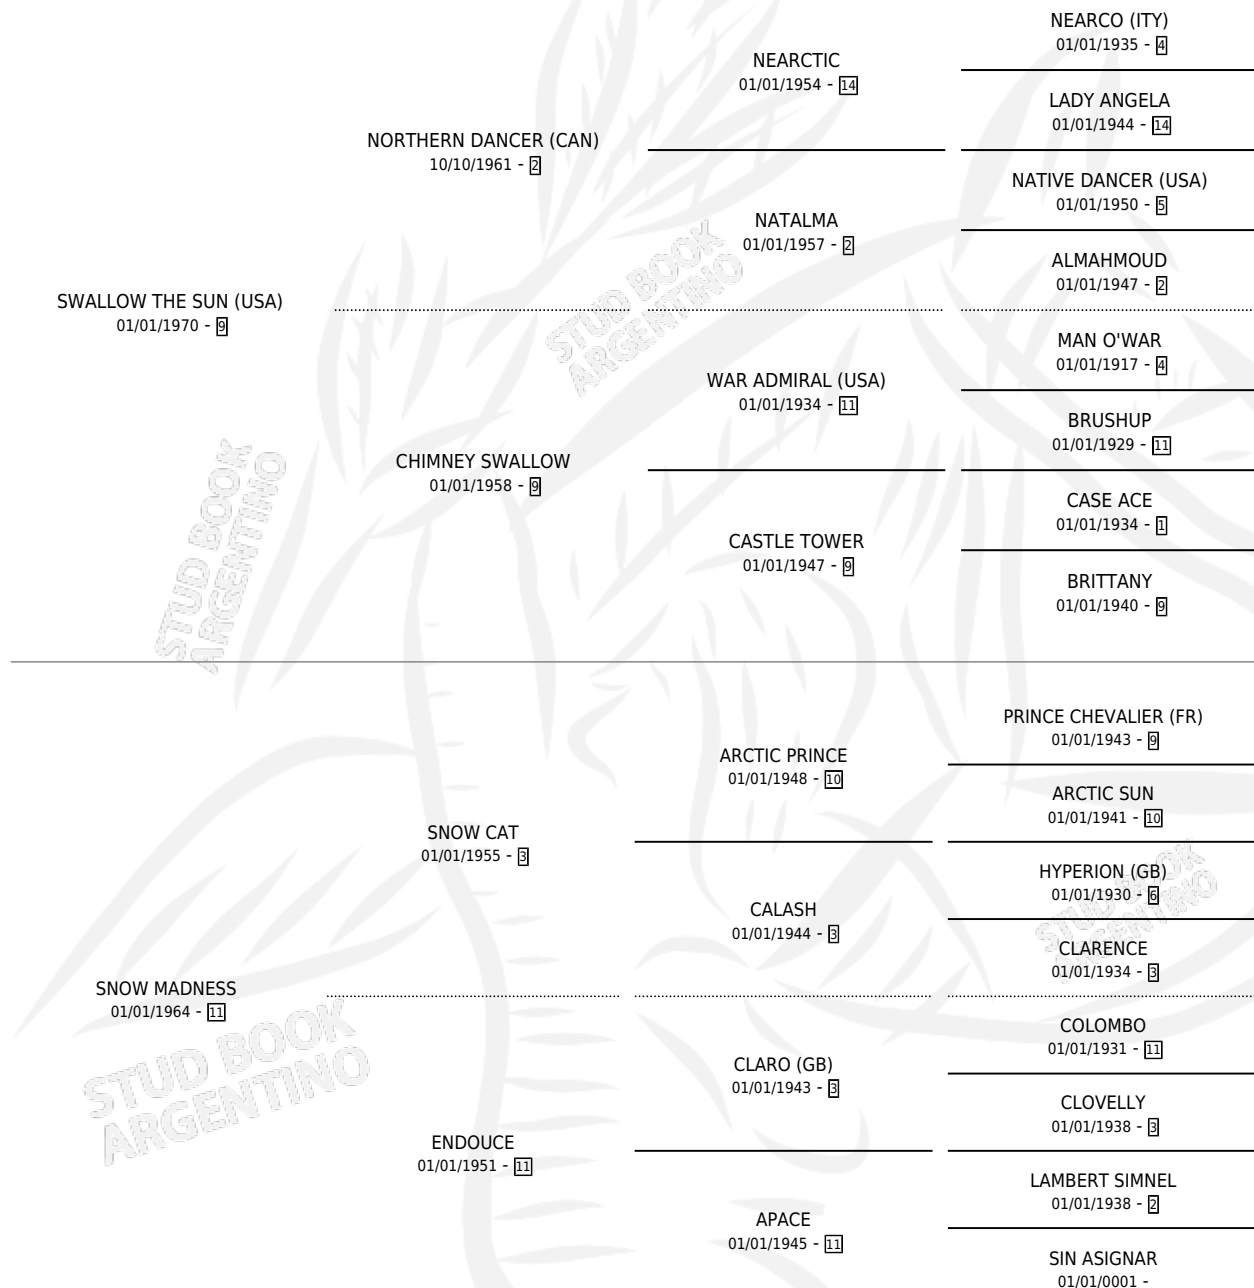

MY MADNESS

por **SWALLOW THE SUN (USA)** y **SNOW MADNESS** por **SNOW CAT**

Argentina · Hembra · Zaino · SP · 21/08/1982
Familia 11-c · Volumen 31

ESTADO

TIPIFICACIÓN SANGUÍNEA	✓
TIPIFICACIÓN POR ADN	X
PASAPORTE	X
IDENTIFICACIÓN POR MICROCHIP	X
REPRODUCTOR	✓

Lugar de nacimiento: Campo particular
Criador: Don Santiago

~

HIJOS

	MACHOS	HEMBRAS
7 NACIERON	4	3
4 CORRIERON	2	2
3 GANARON	1	2
2 GANADORES CL	2 GANADORES GR	1 GANADORES G1

PEDIGREE