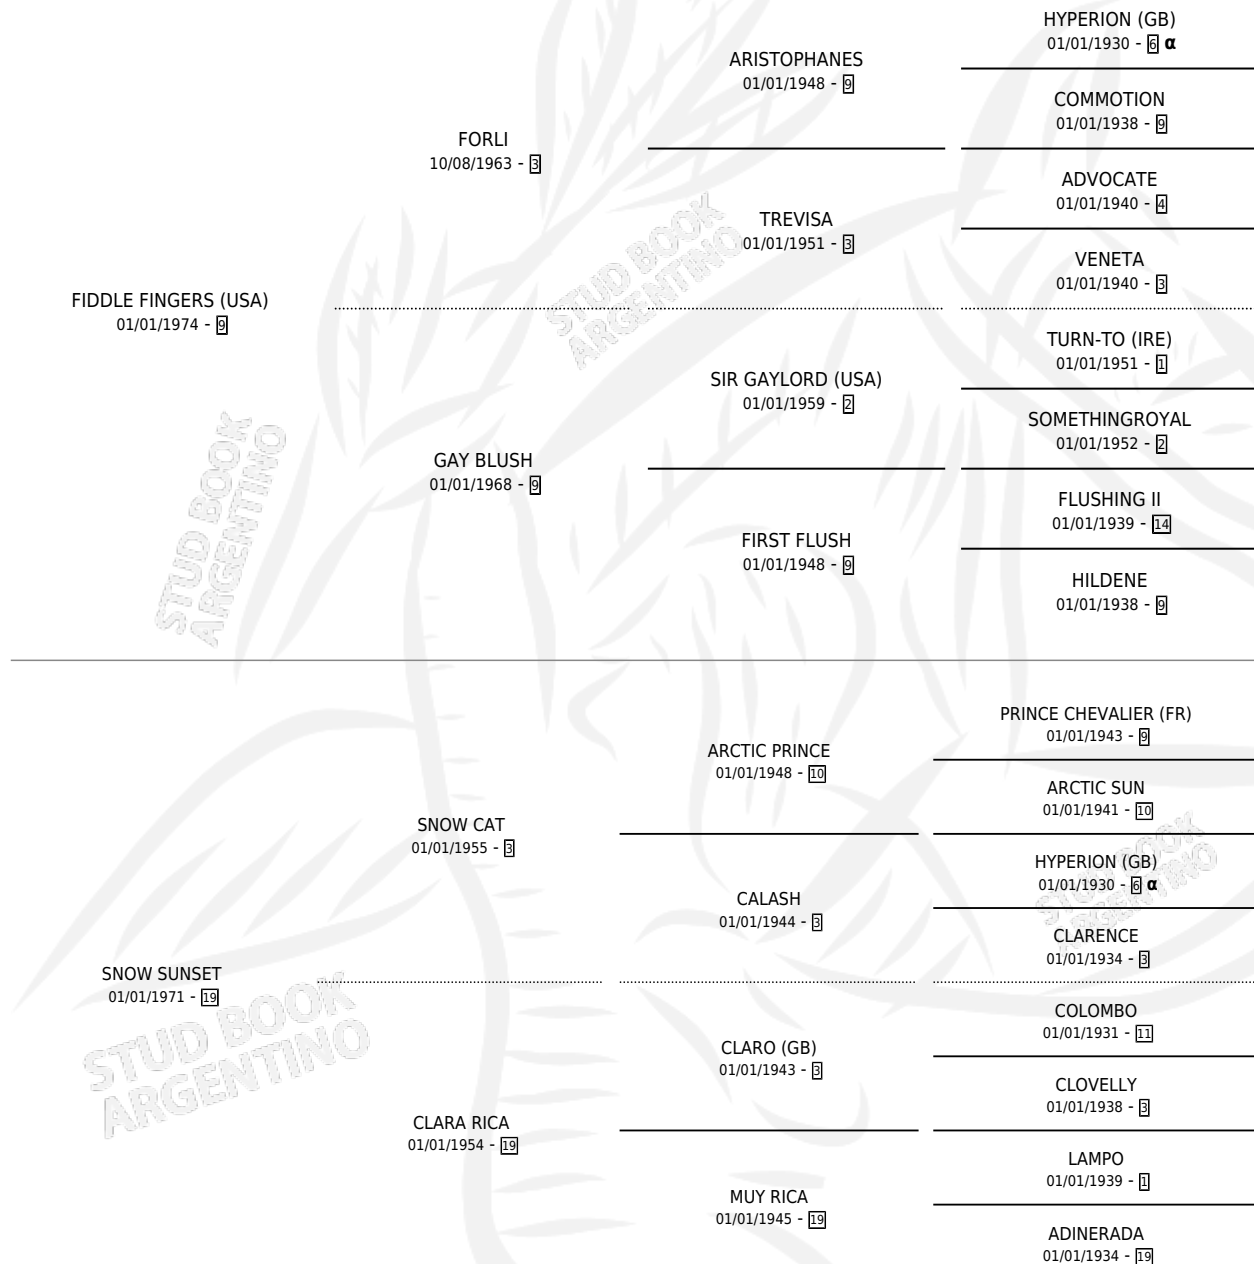

LILAC

por **FIDDLE FINGERS (USA)** y **SNOW SUNSET** por **SNOW CAT**

Argentina · Hembra · Alazan · SP · 27/09/1982
Familia 19 · Volumen 31

ESTADO

TIPIFICACIÓN SANGUÍNEA	✓
TIPIFICACIÓN POR ADN	X
PASAPORTE	X
IDENTIFICACIÓN POR MICROCHIP	X
REPRODUCTOR	✓

Lugar de nacimiento: Campo particular
Criador: Don Santiago

~

HIJOS

	MACHOS	HEMBRAS
7 NACIERON	3	4
2 CORRIERON	1	1

SIN ACTUACIONES

PEDIGREE

INBREEDING : α

S

cimientos 7 / Efectividad 53.85%

PADRILLO	PRODUCTO	CRIADOR	1ER SERVICIO	ÚLTIMO SERVICIO
REBEL	∅		07/08/1998	11/08/1998
REBEL	∅		10/10/1997	03/11/1997
IN-PEUCO	∅		06/08/1996	13/10/1996
IN-PEUCO	∅		11/08/1995	25/09/1995
IN-PEUCO	∅		14/09/1994	16/09/1994
REBEL	GOTA FRIA (H Z, 15/09/1994)	SIN DATO	30/09/1993	03/10/1993
REBEL	KRISNA GIRL (H Z, 25/09/1993)	SIN DATO	03/10/1992	16/10/1992
SECUAZ	SILENCIADA (H A, 20/09/1992)	SIN DATO	07/10/1991	10/10/1991
CELEBRADOR	RELAC (M A, 05/09/1991)	SIN DATO	09/09/1990	11/09/1990
CELEBRADOR	∅		05/12/1989	06/12/1989
LUCKY WAY	YATA WAY (H A, 04/11/1989)	SIN DATO	09/10/1988	06/12/1988
LUCKY WAY	INDIO LUCKY (M Z, 01/10/1988)	SIN DATO	21/10/1987	21/10/1987
LUCKY WAY	LUCKY SUN (M AT, 15/10/1987)	SIN DATO	27/09/1986	12/11/1986