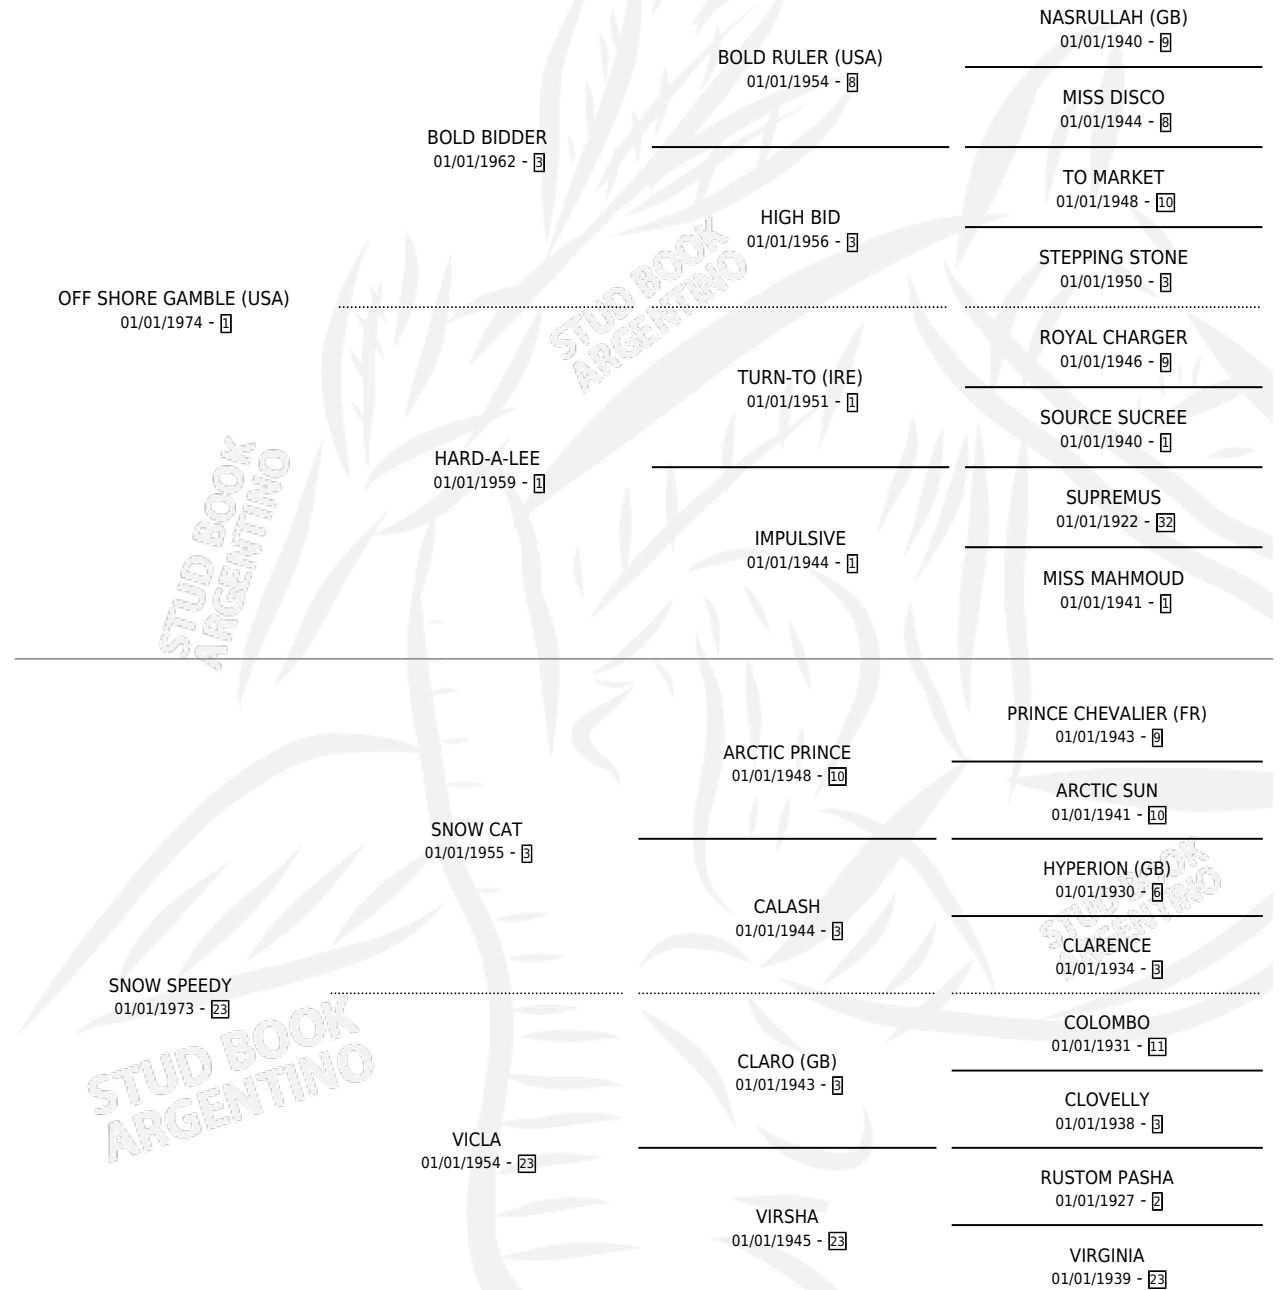

SPEEDILY

por OFF SHORE GAMBLE (USA) y SNOW SPEEDY por
SNOW CAT

Argentina · Hembra · Tordillo · SP · 01/01/1982
Familia 23-a · Volumen 31

ESTADO

TIPIFICACIÓN SANGUÍNEA	✓
TIPIFICACIÓN POR ADN	✓
PASAPORTE	X
IDENTIFICACIÓN POR MICROCHIP	X
REPRODUCTOR	✓

Lugar de nacimiento: Campo particular
Criador: Don Santiago

~

HIJOS

	MACHOS	HEMBRAS
8 NACIERON	4	4
6 CORRIERON	3	3
5 GANARON	3	2

0	0	0
GANADORES CL	GANADORES GR	GANADORES G1

PEDIGREE

CAMPAÑA

Solo carreras oficiales de Argentina