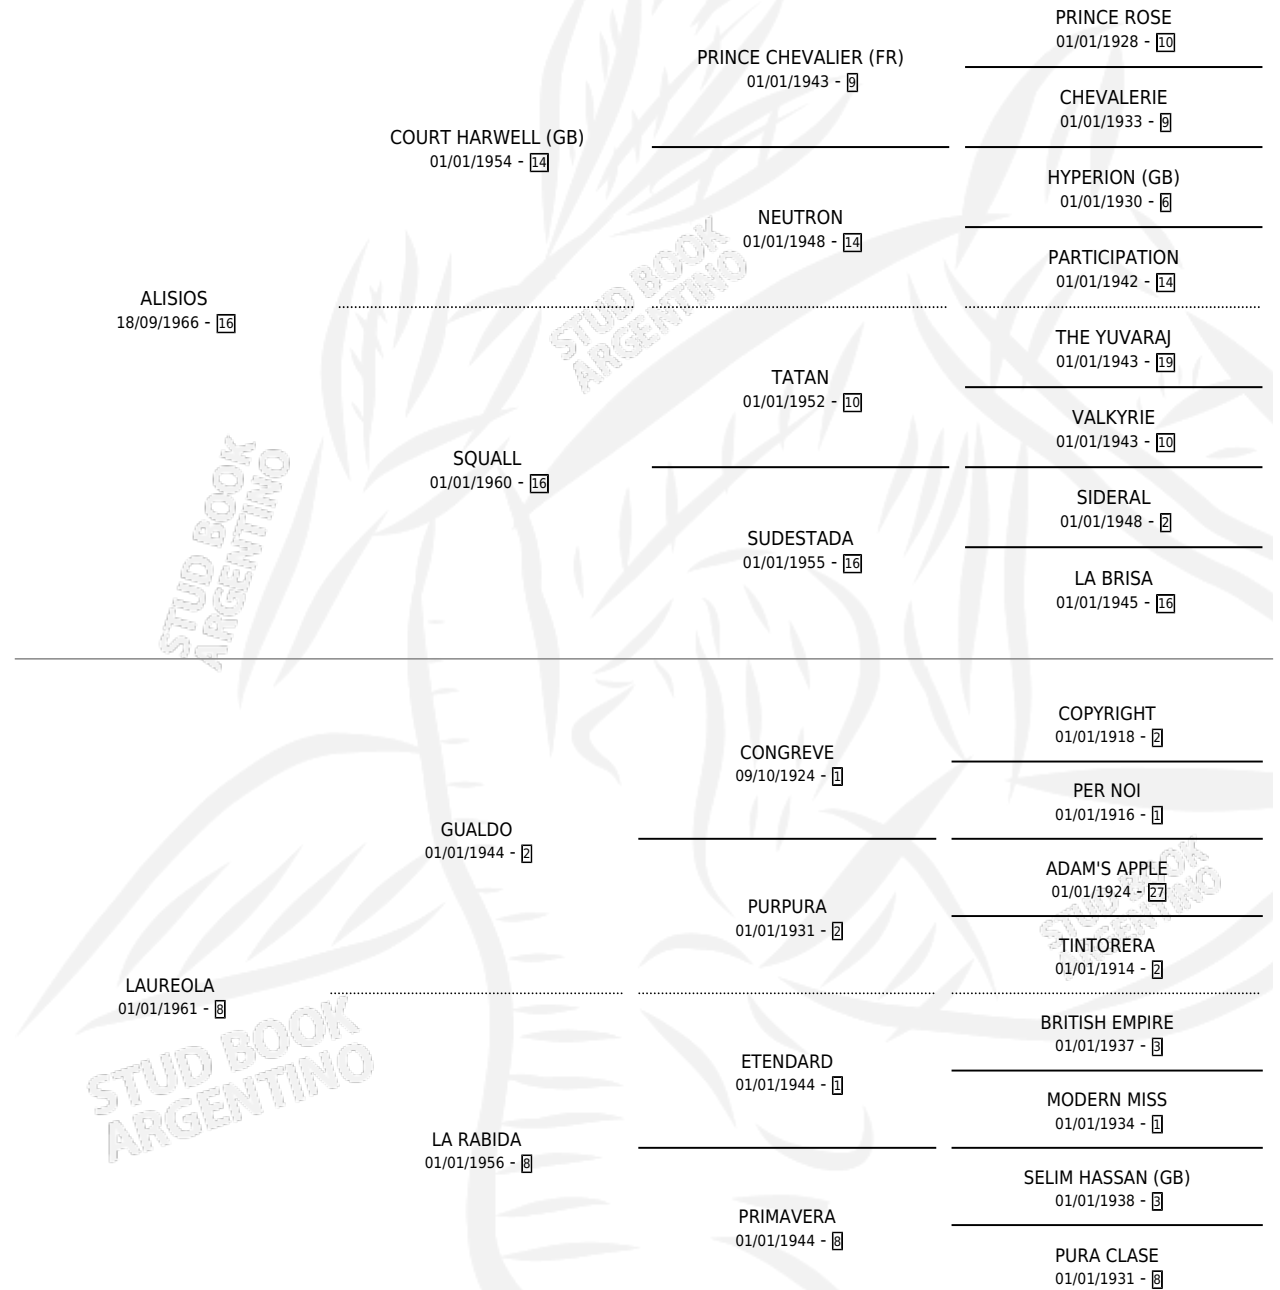

ALIOLA

por ALISIOS y LAUREOLA por GUALDO

Argentina · Hembra · Alazan · SP · 10/09/1977
Familia 8-a · Volumen 29

ESTADO

TIPIFICACIÓN SANGUÍNEA	X
TIPIFICACIÓN POR ADN	X
PASAPORTE	X
IDENTIFICACIÓN POR MICROCHIP	X
REPRODUCTOR	✓

Lugar de nacimiento: Campo particular

Criador: Sin dato

PEDIGREE

CAMPAÑA

Solo carreras oficiales de Argentina

POR EDAD

EDAD	CC	1°	2°	3°	4°	5°	NP	CLC	CLG	CLCG1	CLGG1	IMPORTE	GANANCIA / CC
4 AÑOS	1	1	0	0	0	0	0	0	0	0	0	\$0	\$0
5 AÑOS	1	1	0	0	0	0	0	0	0	0	0	\$0	\$0
TOTALES	2	2	0	0	0	0	0	0	0	0	0	\$0	\$0
%		100%	0.0%	0.0%	0.0%	0.0%	0.0%	0.0%	0.0%	0.0%	0.0%		