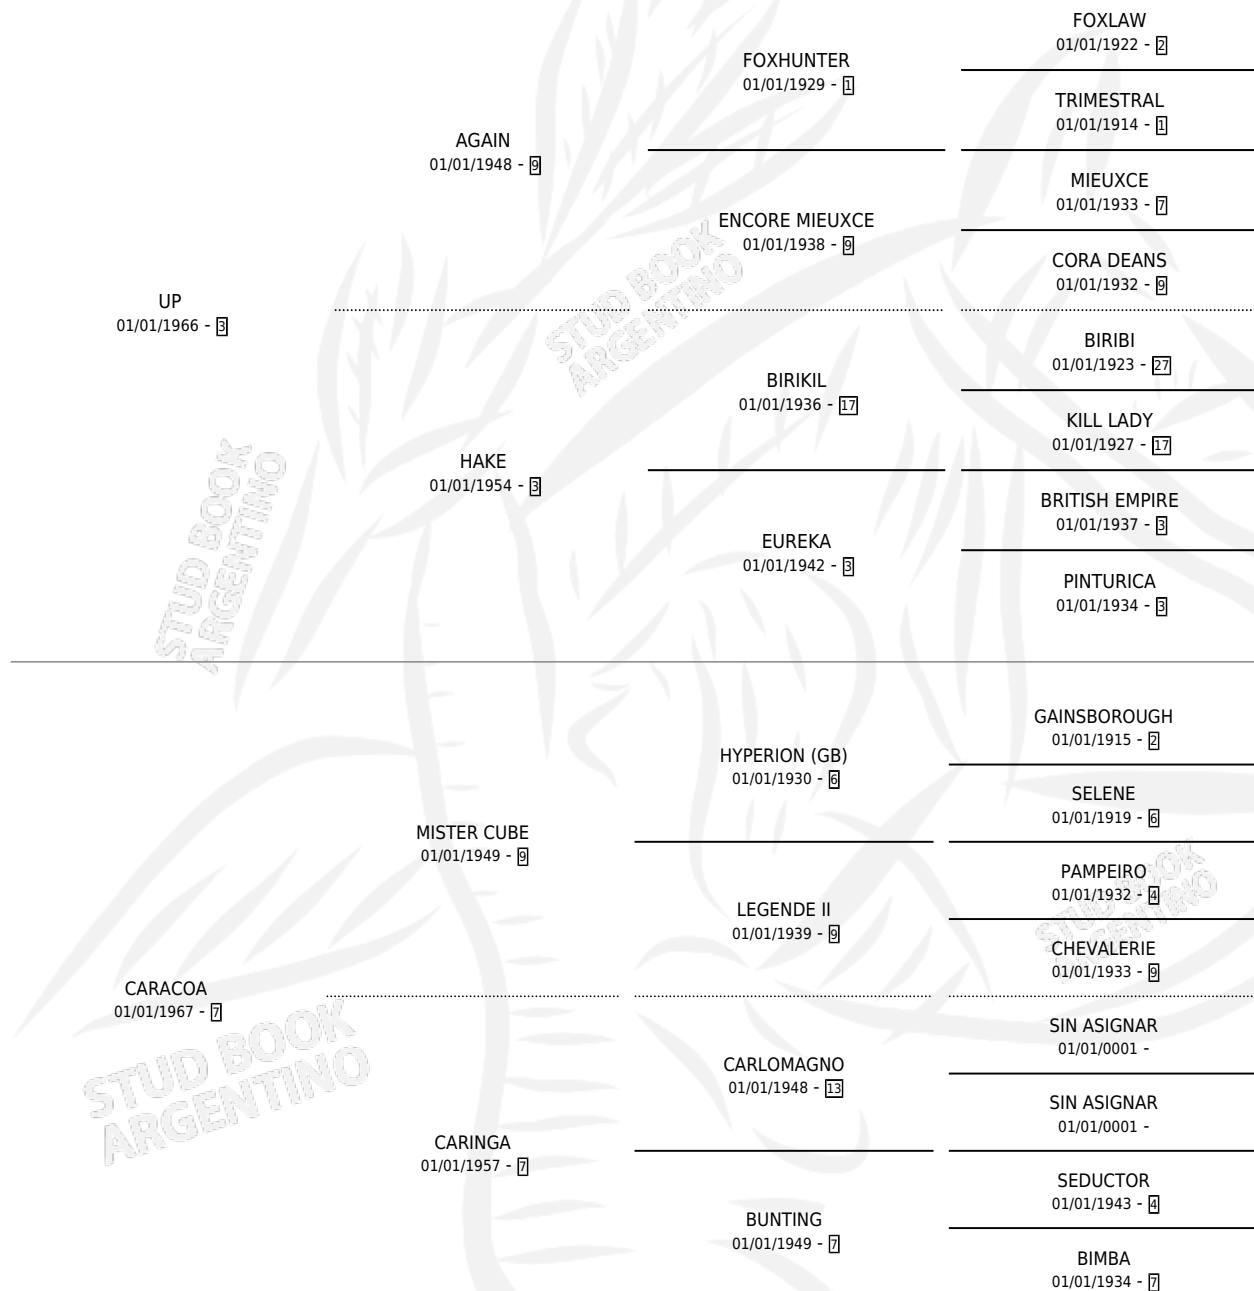

CARALIMPIA

por UP y CARACOA por MISTER CUBE

Argentina · Hembra · Zaino · SP · 01/01/1981
Familia 7 · Volumen 31

ESTADO

| | |
|------------------------------|---|
| TIPIFICACIÓN SANGUÍNEA | ✓ |
| TIPIFICACIÓN POR ADN | X |
| PASAPORTE | X |
| IDENTIFICACIÓN POR MICROCHIP | X |
| REPRODUCTOR | ✓ |

Lugar de nacimiento: Campo particular

Criador: Sin dato

~

HIJOS

| | MACHOS | HEMBRAS |
|--------------------------|--------------------------|--------------------------|
| 6 NACIERON | 2 | 4 |
| 2 CORRIERON | 1 | 1 |
| 2 GANARON | 1 | 1 |
| 0 GANADORES CL | 0 GANADORES GR | 0 GANADORES G1 |

PEDIGREE

S

mientos 6 / Efectividad 66.67%

| PADRILLO | PRODUCTO | CRIADOR | 1ER SERVICIO | ÚLTIMO SERVICIO |
|---|--|---|--------------|-----------------|
| CIVIL | PREALEJO (M Z, 29/10/1996) | SIN DATO | 03/11/1995 | 05/11/1995 |
| CARALIMPIA LORENZONI (USA) | ∅ | | 14/11/1993 | 18/12/1993 |
| Datos oficiales del Stud Book Argentino LORENZONI (USA) | PAULA KIRIGIN (H Z, 15/10/1993) | SIN DATO | 24/09/1992 | 05/11/1992 |
| TAMAKO studbook.org.ar | ∅ | | 31/08/1991 | 11/09/1991 |
| TAMAKO | ∅ | | 18/11/1990 | 07/12/1990 |
| BINARIO | SOY CARA SUCIA (H Z, 10/11/1990) | FIorentini RAUL | 08/11/1989 | 30/11/1989 |
| NATIONAL | LIMPIA NAT (H Z, 24/10/1989) | FIorentini RAUL | 26/11/1988 | 26/11/1988 |
| ATAVIADO | MAQUILLADO (M A, 12/10/1988) | SIN DATO | 04/11/1987 | 04/11/1987 |
| ATAVIADO | ENCREMADA (H T, 11/10/1987) •MURIÓ EL 02/02/1998• | LOUZAO ANGEL ENRIQUE LOUZAO LUIS ALEJANDRO | 20/09/1986 | 06/11/1986 |