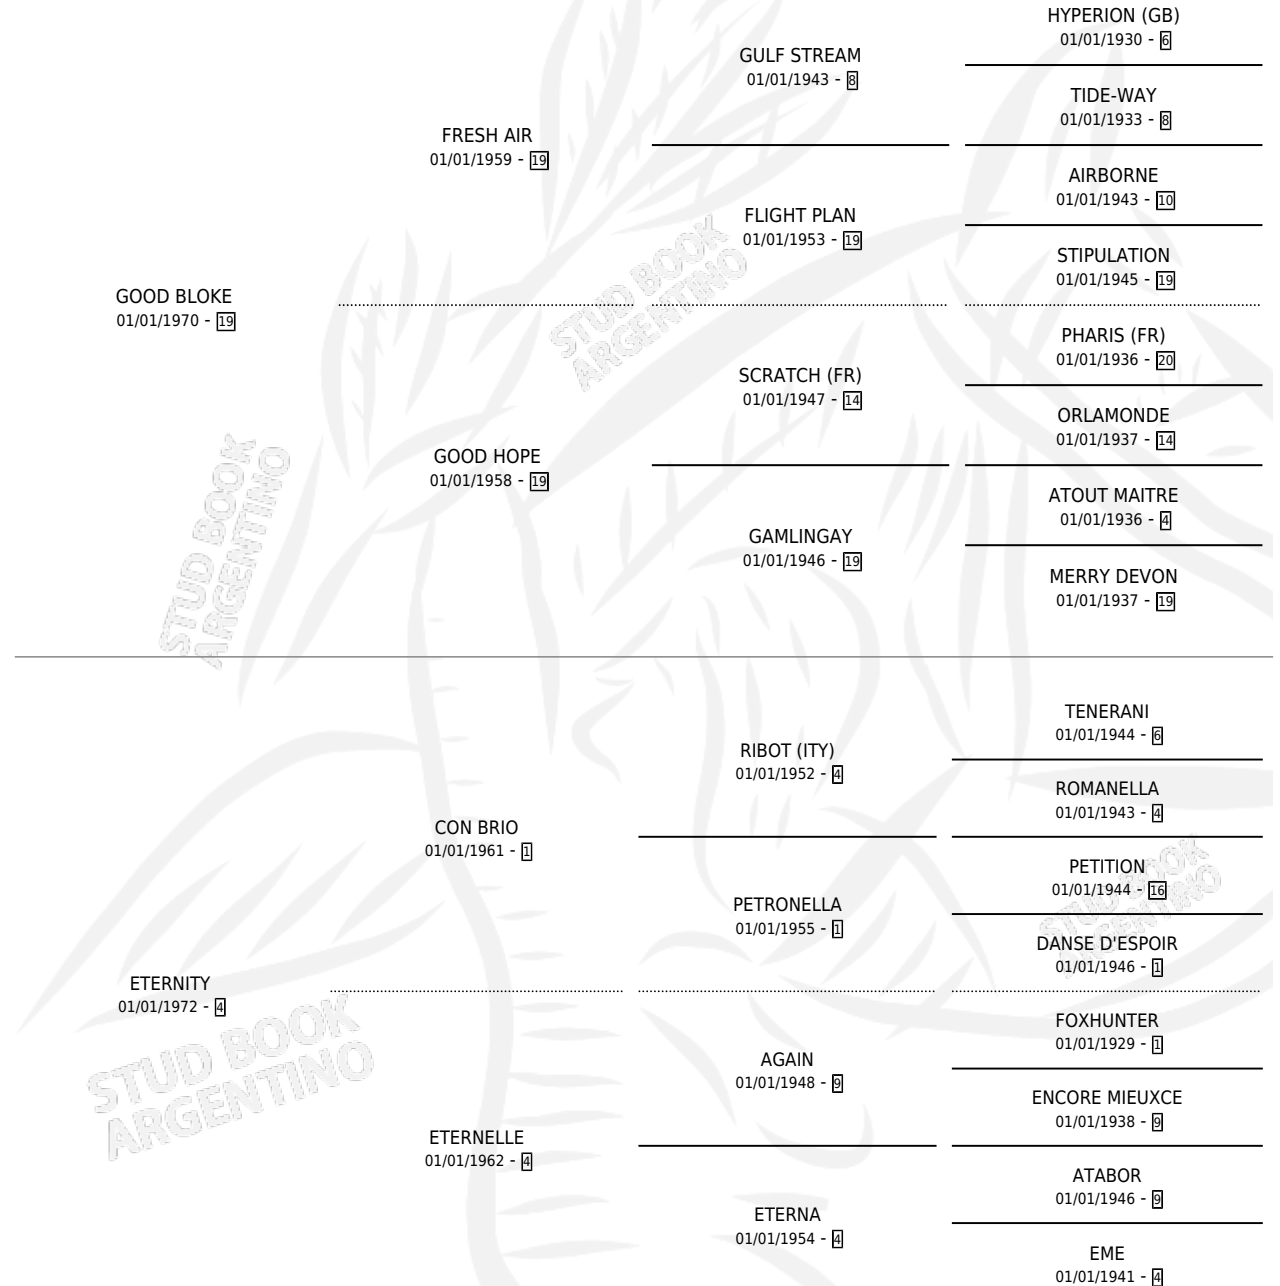

ETERNA FE

por **GOOD BLOKE** y **ETERNITY** por **CON BRIO**

Argentina · Hembra · Tordillo · SP · 30/09/1982
Familia 4-k · Volumen 31

ESTADO

TIPIFICACIÓN SANGUÍNEA	✓
TIPIFICACIÓN POR ADN	X
PASAPORTE	X
IDENTIFICACIÓN POR MICROCHIP	X
REPRODUCTOR	✓

Lugar de nacimiento: Campo particular

Criador: Sin dato

~

HIJOS

	MACHOS	HEMBRAS
6 NACIERON	4	2
3 CORRIERON	3	0
1 GANARON	1	0
0 GANADORES CL	0 GANADORES GR	0 GANADORES G1

PEDIGREE

EXPORTACIÓN / IMPORTACIÓN

FECHA	MOVIMIENTO	PAÍS
13/04/1998	IMPORTADO	ESTADOS UNIDOS
01/12/1987	EXPORTADO	ESTADOS UNIDOS