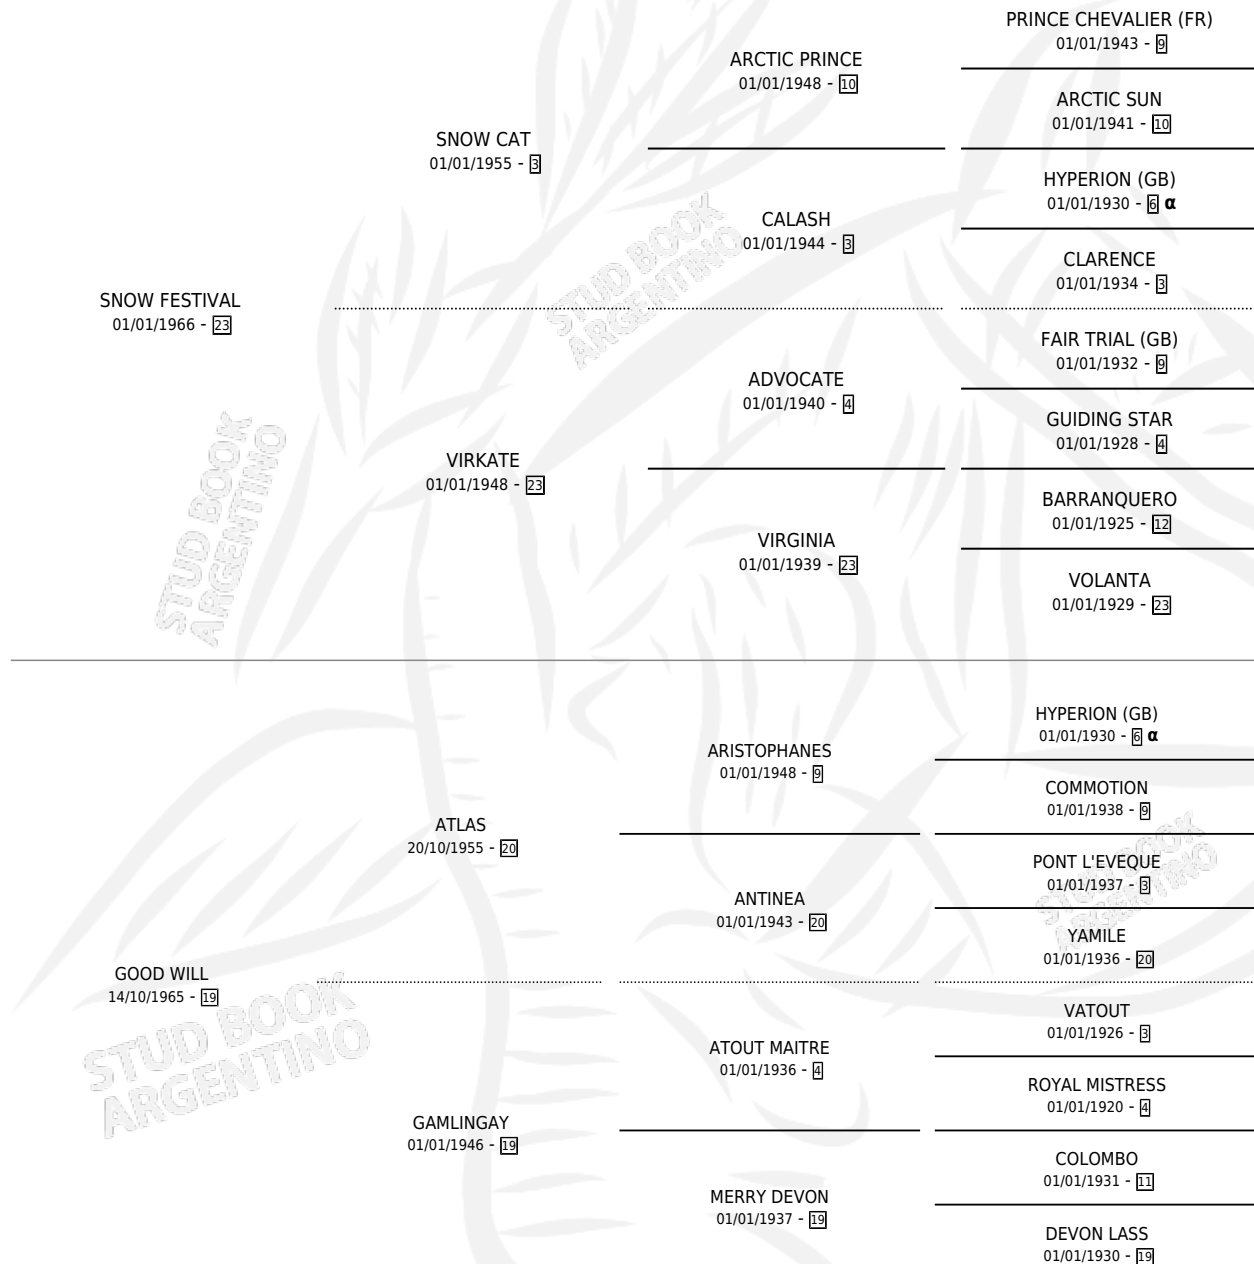

Lugar de nacimiento: Campo particular

Criador: Sin dato

~

HIJOS

	MACHOS	HEMBRAS
13 NACIERON	6	7
7 CORRIERON	5	2
5 GANARON	4	1
0 GANADORES CL	0 GANADORES GR	0 GANADORES G1

PEDIGREE

INBREEDING : α

CAMPAÑA

Solo carreras oficiales de Argentina

POR EDAD

EDAD	CC	1°	2°	3°	4°	5°	NP	CLC	CLG	CLCG1	CLGG1	IMPORTE	GANANCIA / CC
4 AÑOS	2	2	0	0	0	0	0	0	0	0	0	\$0	\$0
5 AÑOS	1	1	0	0	0	0	0	0	0	0	0	\$0	\$0
TOTALES	3	3	0	0	0	0	0	0	0	0	0	\$0	\$0
%		100%	0.0%	0.0%	0.0%	0.0%	0.0%	0.0%	0.0%	0.0%	0.0%		