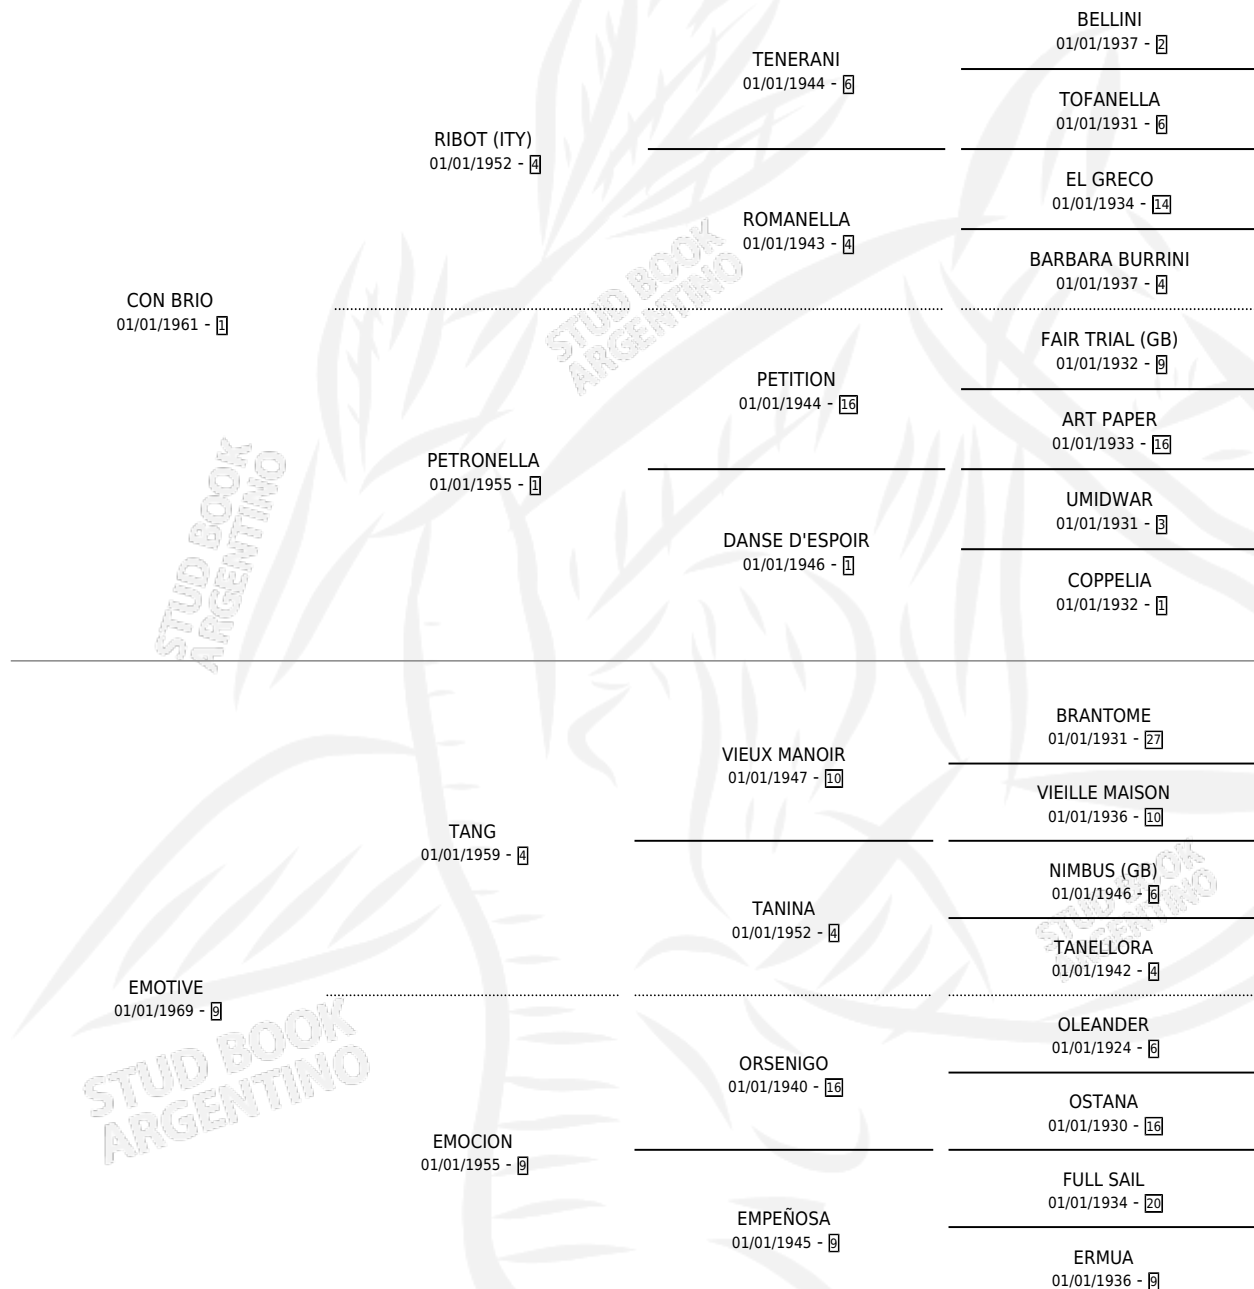

Lugar de nacimiento: Campo particular

Criador: Sin dato

~

HIJOS

	MACHOS	HEMBRAS
5 NACIERON	1	4
5 CORRIERON	1	4
5 GANARON	1	4
3 GANADORES CL	1 GANADORES GR	0 GANADORES G1

PEDIGREE

CAMPAÑA

Solo carreras oficiales de Argentina