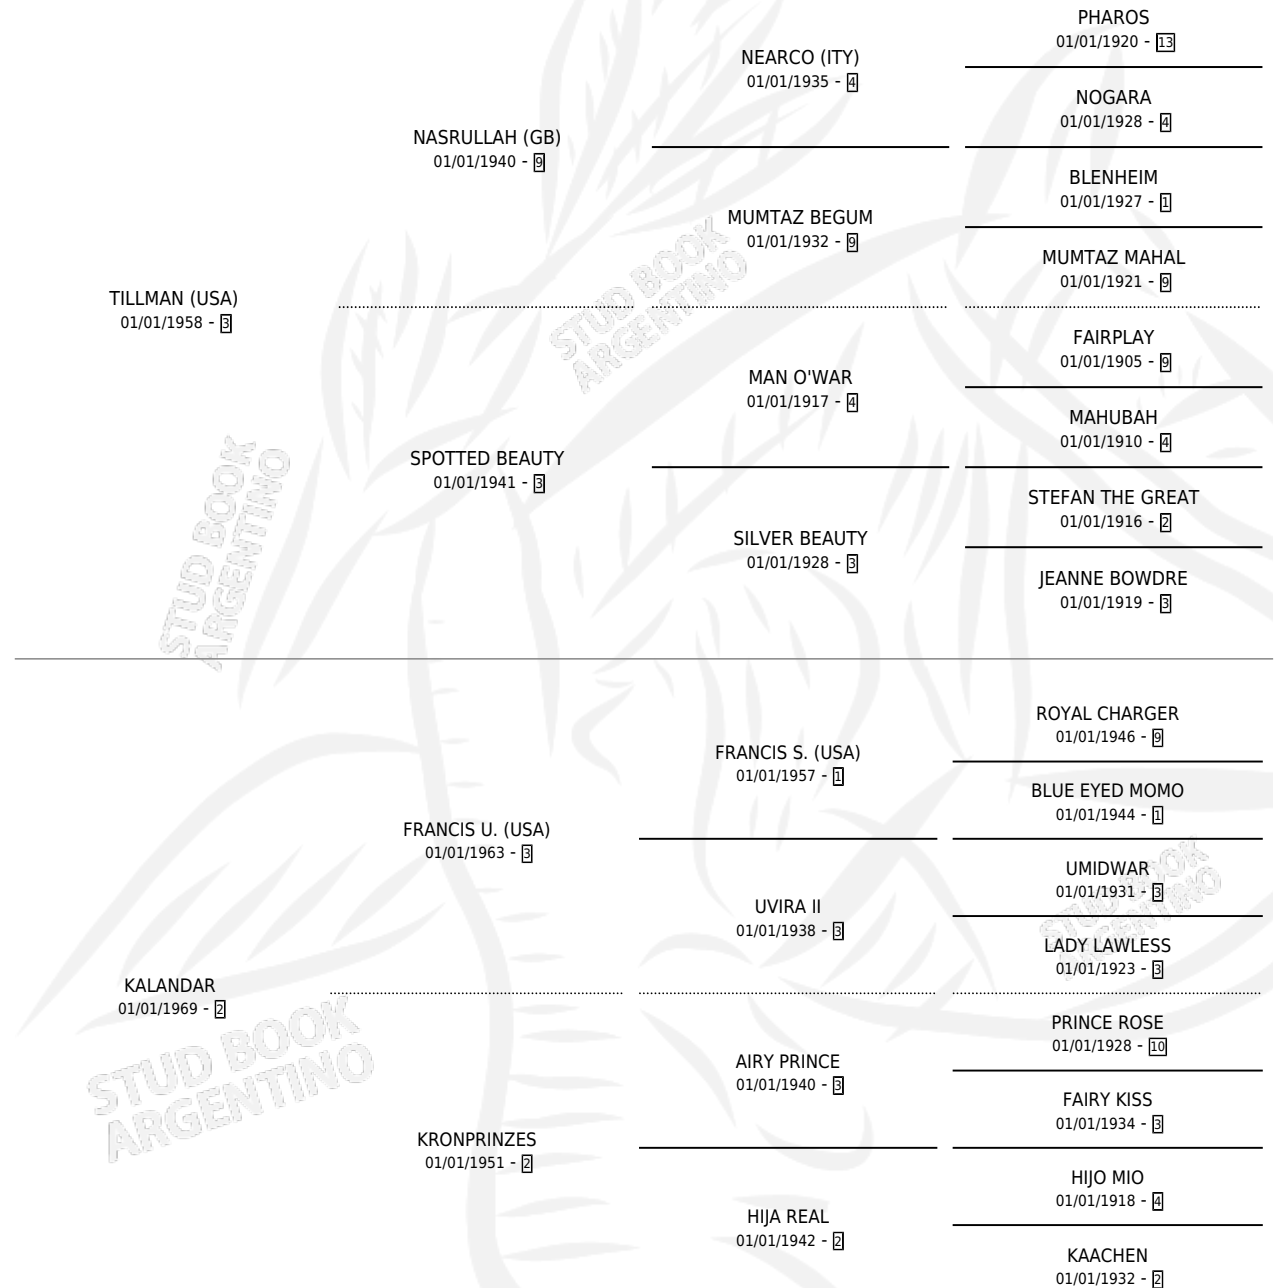

KARIBIA

por **TILLMAN (USA)** y **KALANDAR** por **FRANCIS U. (USA)**

Argentina · Hembra · Tordillo · SP · 01/01/1980
Familia 2-d · Volumen 30

ESTADO

TIPIFICACIÓN SANGUÍNEA	X
TIPIFICACIÓN POR ADN	X
PASAPORTE	X
IDENTIFICACIÓN POR MICROCHIP	X
REPRODUCTOR	✓

Lugar de nacimiento: Campo particular

Criador: Sin dato

~

HIJOS

	MACHOS	HEMBRAS
1 NACIERON	1	0
1 CORRIERON	1	0
1 GANARON	1	0
1 GANADORES CL	0 GANADORES GR	0 GANADORES G1

PEDIGREE