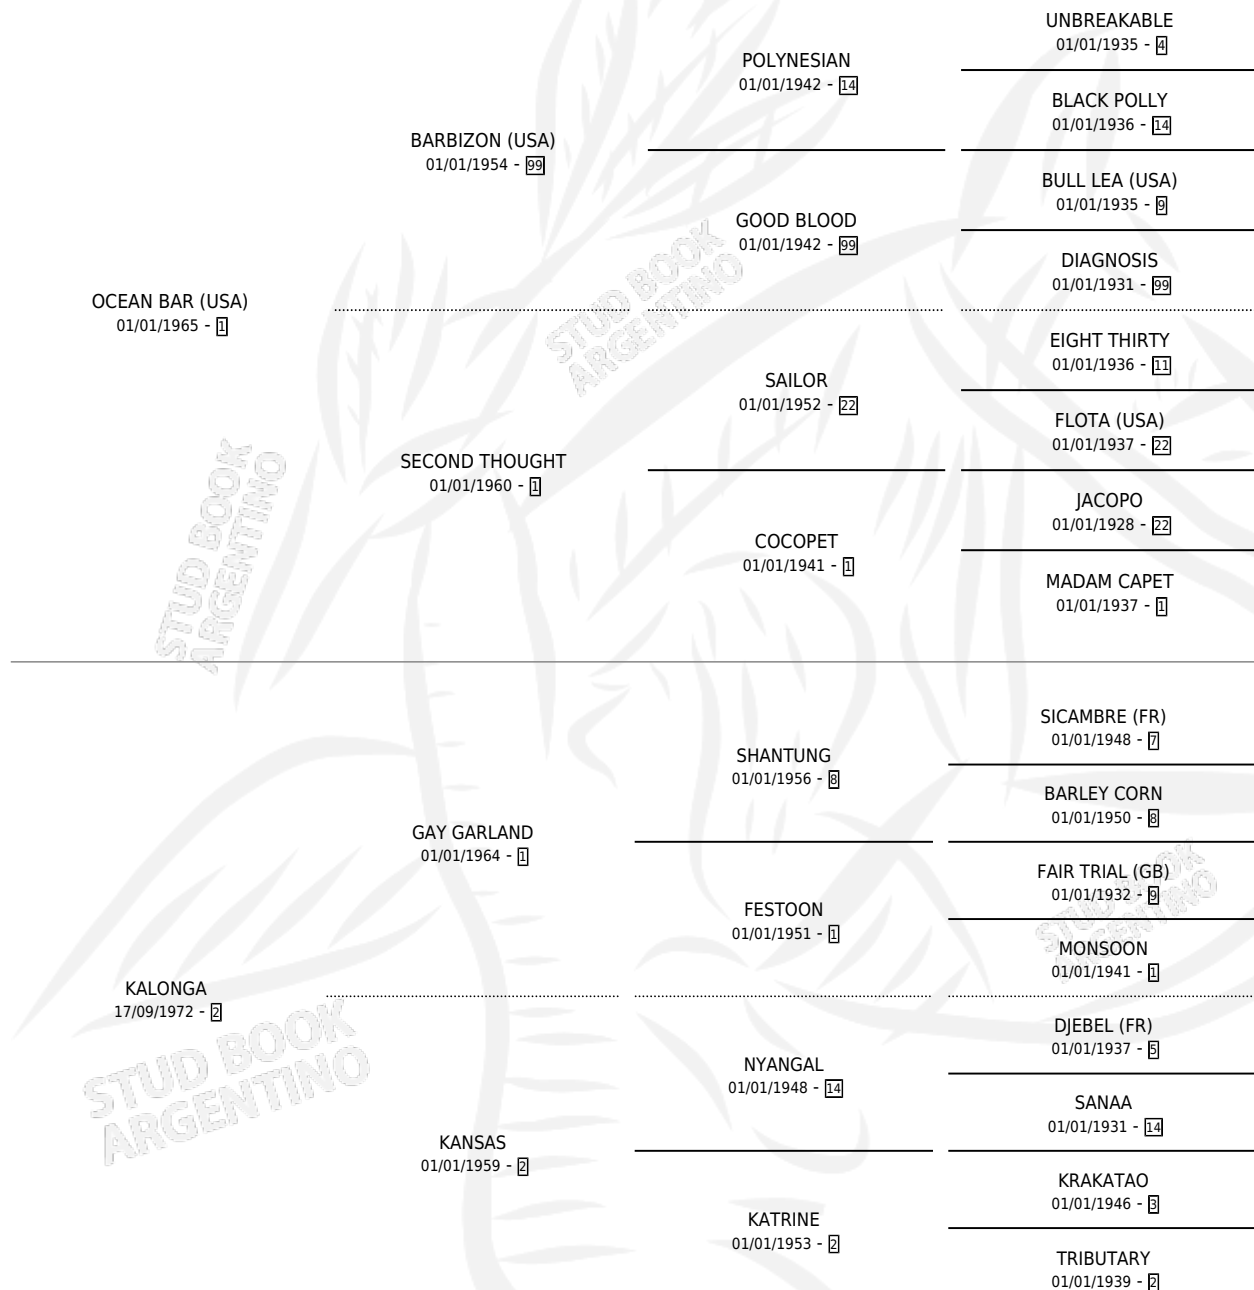

KUMBIA BAR

por OCEAN BAR (USA) y KALONGA por GAY GARLAND

Argentina · Hembra · Zaino · SP · 17/08/1981
Familia 2-i · Volumen 31

ESTADO

TIPIFICACIÓN SANGUÍNEA	X
TIPIFICACIÓN POR ADN	X
PASAPORTE	X
IDENTIFICACIÓN POR MICROCHIP	X
REPRODUCTOR	✓

Lugar de nacimiento: Campo particular
Criador: Solveyra Eduardo Alfredo

~

HIJOS

	MACHOS	HEMBRAS
4 NACIERON	3	1
3 CORRIERON	2	1
3 GANARON	2	1
0 GANADORES CL	0 GANADORES GR	0 GANADORES G1

PEDIGREE

CAMPAÑA

Solo carreras oficiales de Argentina