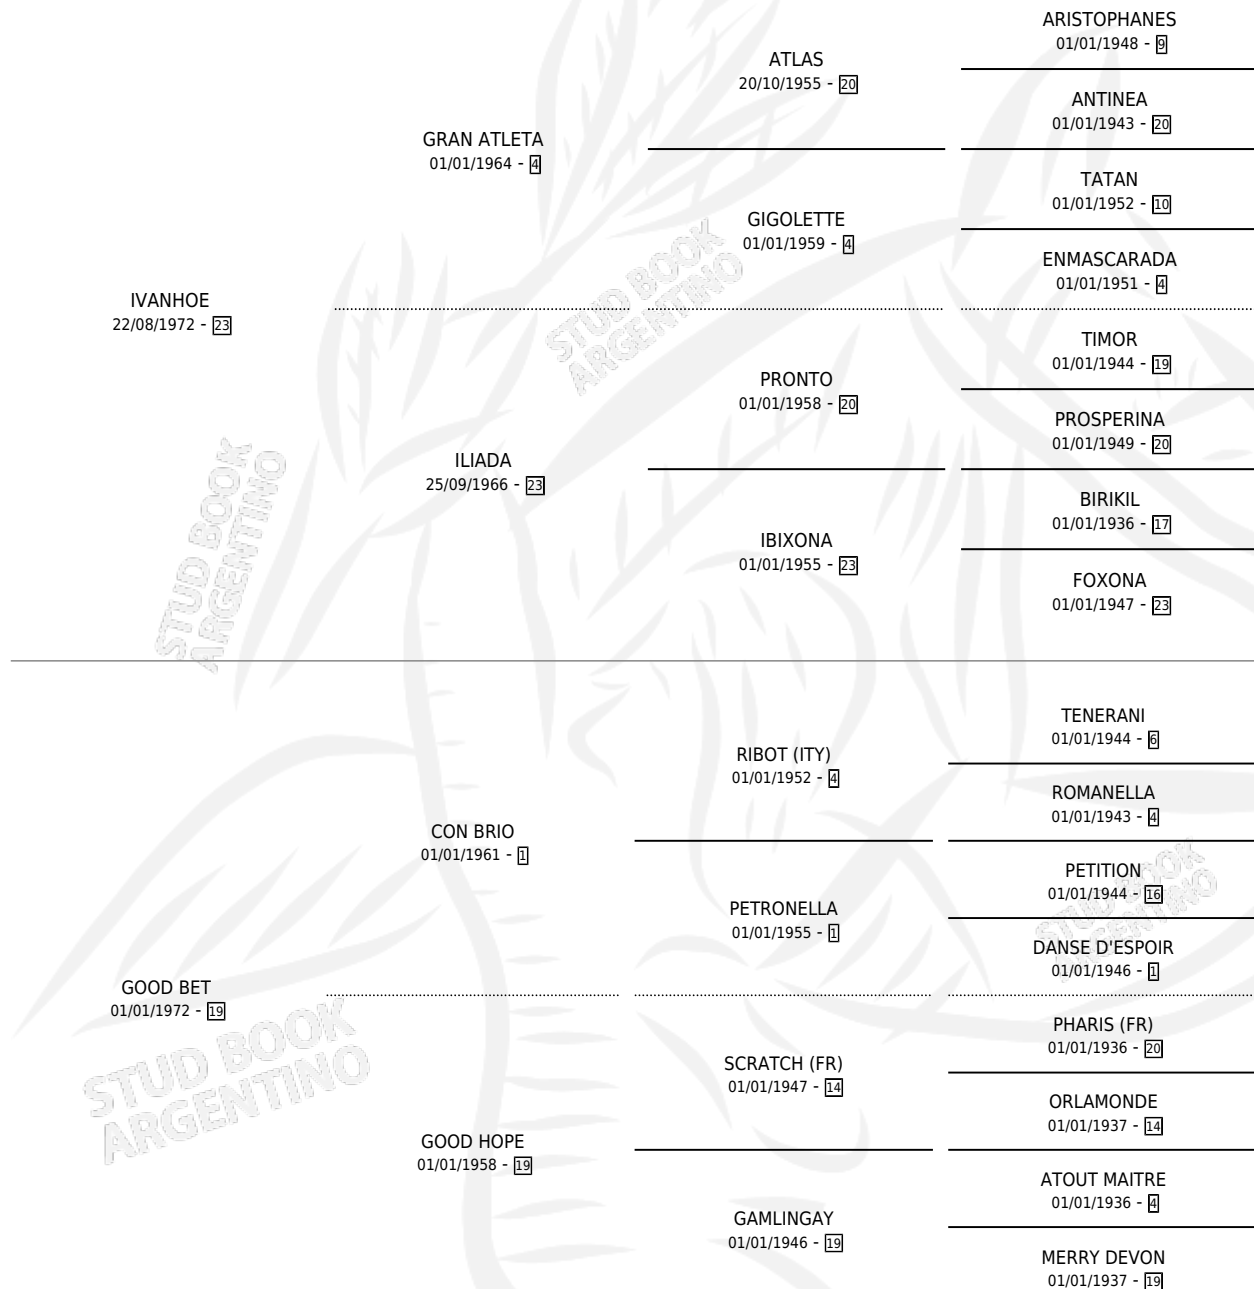

LA RIFA

por IVANHOE y GOOD BET por CON BRIO

Argentina · Hembra · Zaino Colorado · SP · 01/01/1981
Familia 19-c · Volumen 31

ESTADO

TIPIFICACIÓN SANGUÍNEA	✓
TIPIFICACIÓN POR ADN	X
PASAPORTE	X
IDENTIFICACIÓN POR MICROCHIP	X
REPRODUCTOR	✓

Lugar de nacimiento: Campo particular

Criador: Sin dato

~

HIJOS

	MACHOS	HEMBRAS
8 NACIERON	5	3
3 CORRIERON	2	1
1 GANARON	0	1
0 GANADORES CL	0 GANADORES GR	0 GANADORES G1

PEDIGREE