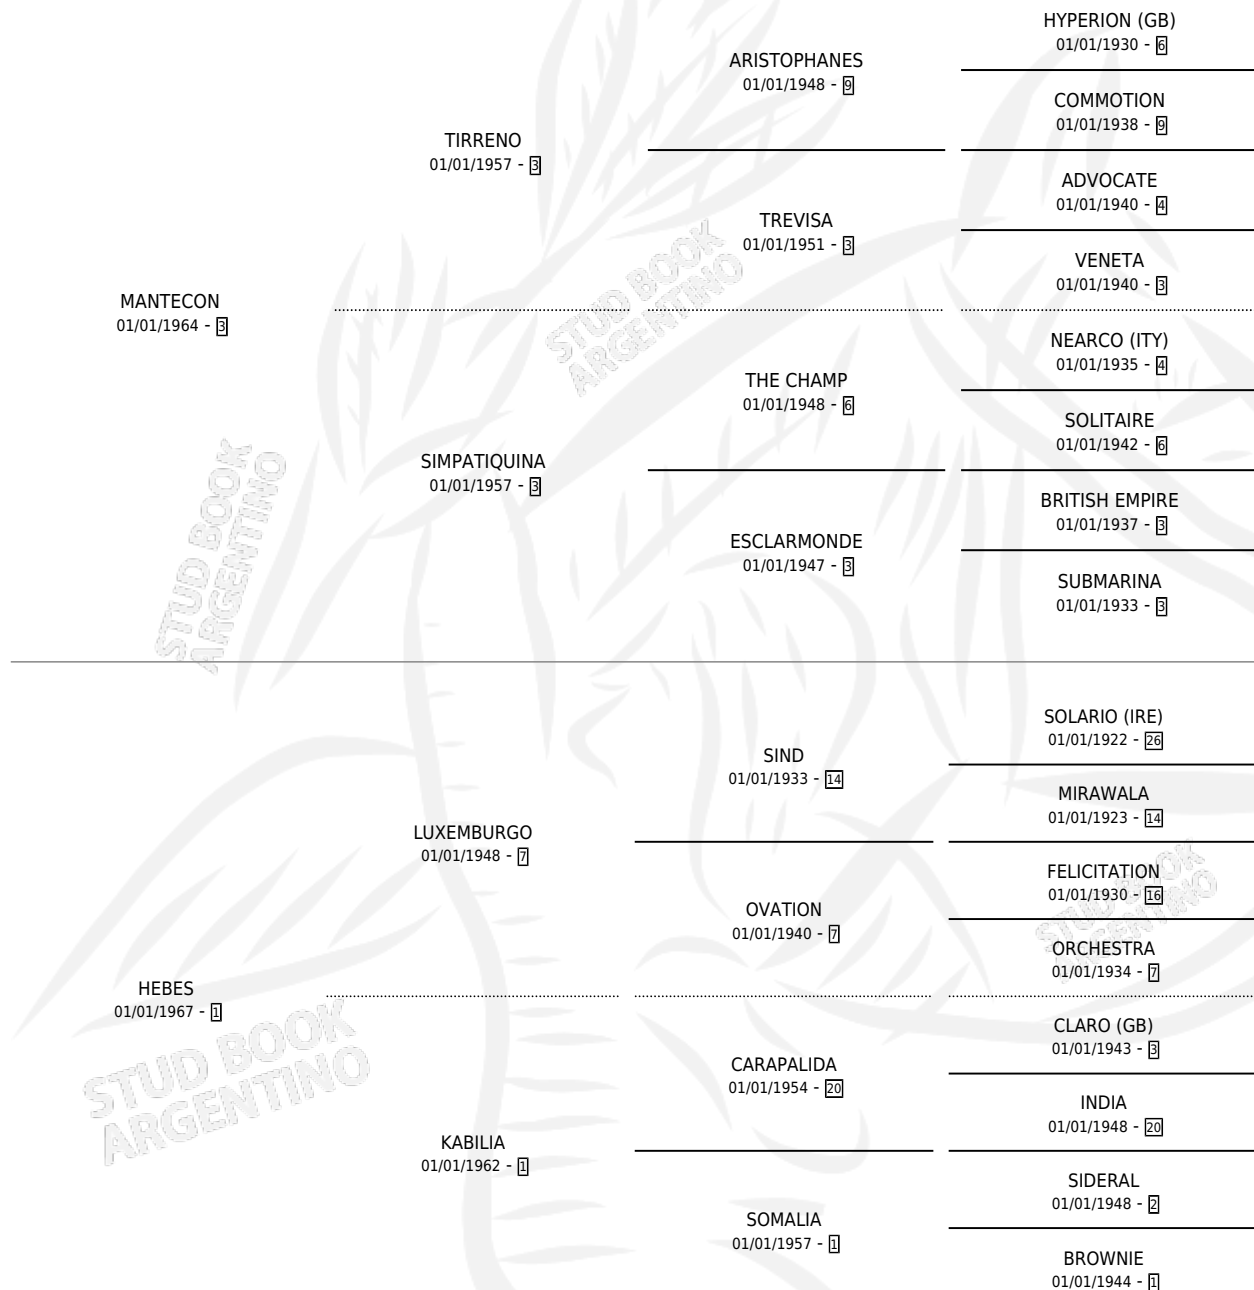

Lugar de nacimiento: Campo particular

Criador: El Alfalfar

~

HIJOS

	MACHOS	HEMBRAS
12 NACIERON	3	9
11 CORRIERON	3	8
7 GANARON	2	5
0 GANADORES CL	0 GANADORES GR	0 GANADORES G1

PEDIGREE

CAMPAÑA

Solo carreras oficiales de Argentina

SERVICIOS

Servicios **15** / Nacimientos **12** / Efectividad **80.00%**

PADRILLO	PRODUCTO	CRIADOR	1ER SERVICIO	ÚLTIMO SERVICIO
TEMPRANERO (CHI)	LA TEMPLE (H ZN, 08/08/2001) •MURIÓ EL 06/08/2023•	EL ALFALFAR	26/08/2000	26/08/2000
CONTESTED BID (USA)	DIVINO BID (M Z, 26/07/2000)	EL ALFALFAR	08/08/1999	08/08/1999
CONTESTED BID (USA)	∅		28/11/1998	01/12/1998
CONTESTED BID (USA)	GRITELA (H ZD, 07/11/1998) •MURIÓ EL 09/04/2022•	EL ALFALFAR	08/11/1997	29/11/1997
COMPATIBLE	TU LOCURA (H Z, 29/10/1997)	EL ALFALFAR	17/11/1996	17/11/1996
TEMPRANERO (CHI)	ENTOPICADA (H ZN, 25/10/1996) •MURIÓ EL 15/11/2002•	EL ALFALFAR	14/11/1995	14/11/1995
TEMPRANERO (CHI)	LA TORTUOSA (H ZC, 25/10/1995)	EL ALFALFAR	07/11/1994	07/11/1994
TEMPRANERO (CHI)	TEMPRADA (H ZN, 29/10/1994)	EL ALFALFAR	26/10/1993	19/11/1993
FARNESIO	FRANCISCANO (M Z, 25/09/1993)	EL ALFALFAR	15/10/1992	15/10/1992
COMPATIBLE	PRAINHA (H Z, 18/09/1992) •MURIÓ EL 22/12/2011•	EL ALFALFAR	04/10/1991	04/10/1991
TEMPRANERO (CHI)	BORDONERA (H Z, 29/08/1991) •MURIÓ EL 21/05/2013•	EL ALFALFAR	10/09/1990	10/09/1990
COMPATIBLE	COMAN'S (H Z, 15/07/1990) •MURIÓ EL 30/07/1991•	EL ALFALFAR	06/08/1989	06/08/1989
COMPATIBLE	COMPRESOR (M ZC, 26/07/1989)	EL ALFALFAR	09/08/1988	12/08/1988
KASTEEL (FR)	∅		21/08/1987	24/08/1987
SNOW FESTIVAL	∅		30/09/1986	06/12/1986