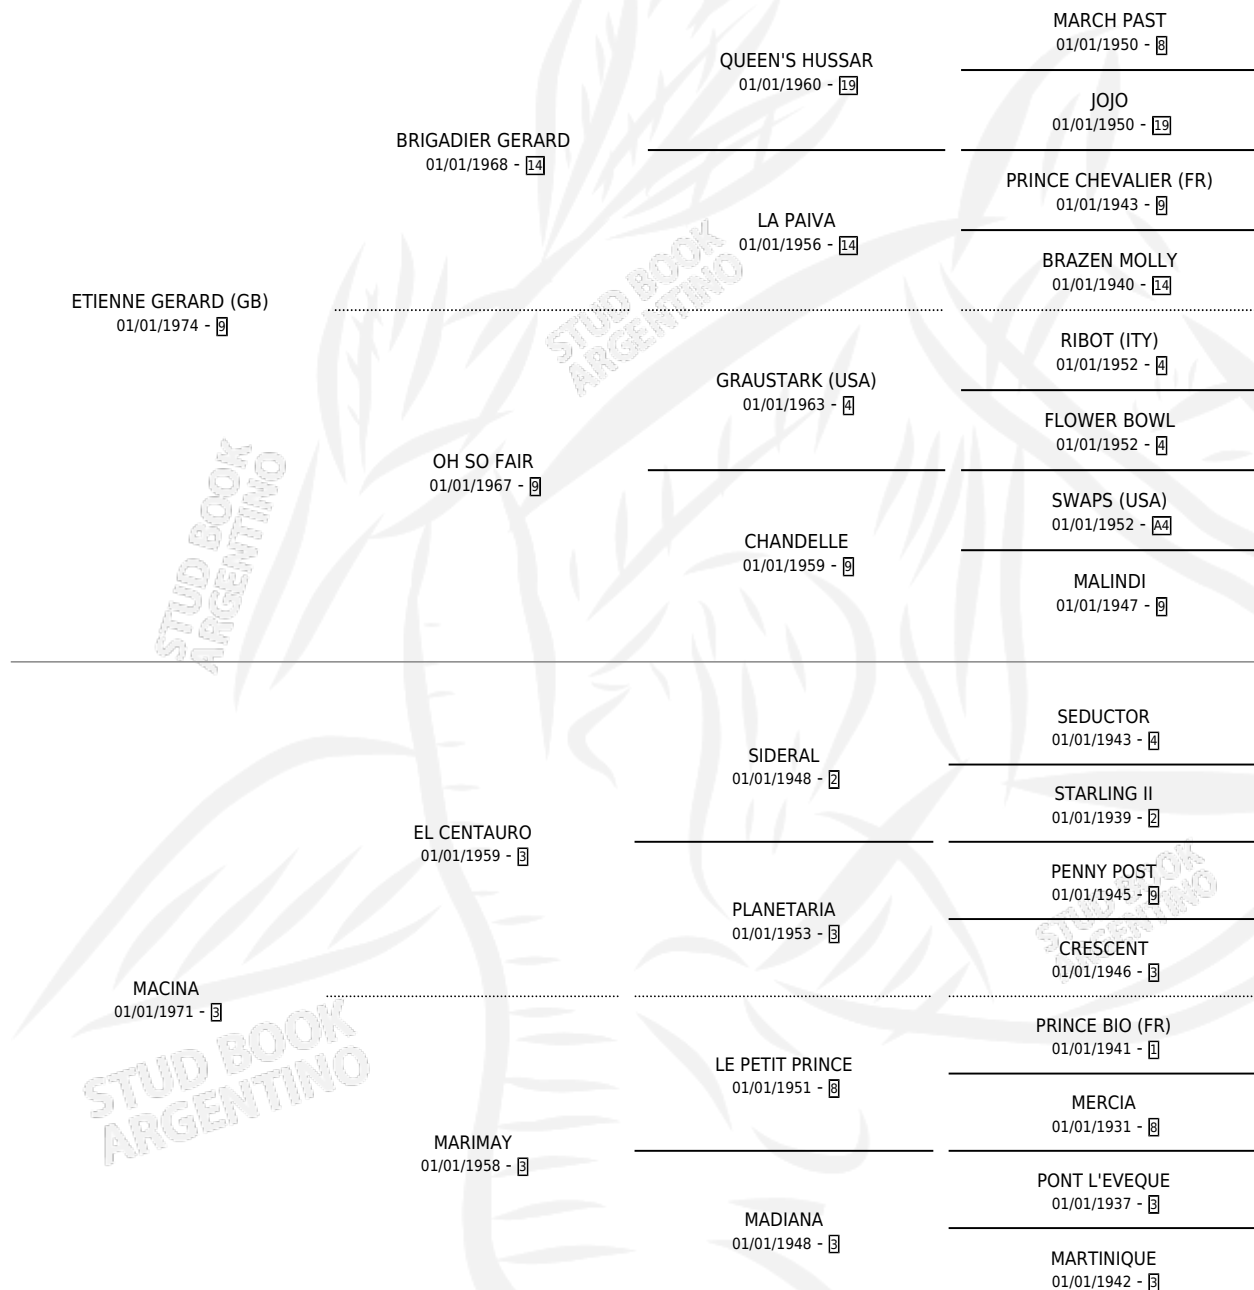

MARSEILLAISE

por **ETIENNE GERARD (GB)** y **MACINA** por **EL CENTAURO**

Argentina · Hembra · Zaino Negro · SP · 01/01/1982
Familia 3-d · Volumen 31

ESTADO

TIPIFICACIÓN SANGUÍNEA	✓
TIPIFICACIÓN POR ADN	X
PASAPORTE	X
IDENTIFICACIÓN POR MICROCHIP	X
REPRODUCTOR	✓

Lugar de nacimiento: Campo particular

Criador: Sin dato

~

HIJOS

	MACHOS	HEMBRAS
2 NACIERON	1	1
2 CORRIERON	1	1
1 GANARON	0	1
0 GANADORES CL	0 GANADORES GR	0 GANADORES G1

PEDIGREE

S

mientos 2 / Efectividad 22.22%

PADRILLO	PRODUCTO	CRIADOR	1ER SERVICIO	ÚLTIMO SERVICIO
WINEBIBBING	∅		24/10/1994	11/11/1994
MARSEILLAISE				
LORENZONI (USA)	EL ACHICO (MZN, 01/10/1994)	SIN DATO	14/09/1993	08/10/1993
EL ASESOR	∅		24/09/1992	22/11/1992
ATAVIADO	∅		16/08/1991	01/10/1991
EL ASESOR	∅		29/08/1990	14/09/1990
PETRONISI (GB)	CANCION PATRIA (H AT, 20/08/1990)	SIN DATO	05/09/1989	07/09/1989
ATAVIADO	∅		01/09/1988	17/11/1988
PETRONISI (GB)	∅		08/08/1987	11/09/1987
ATAVIADO	∅		06/08/1986	17/10/1986