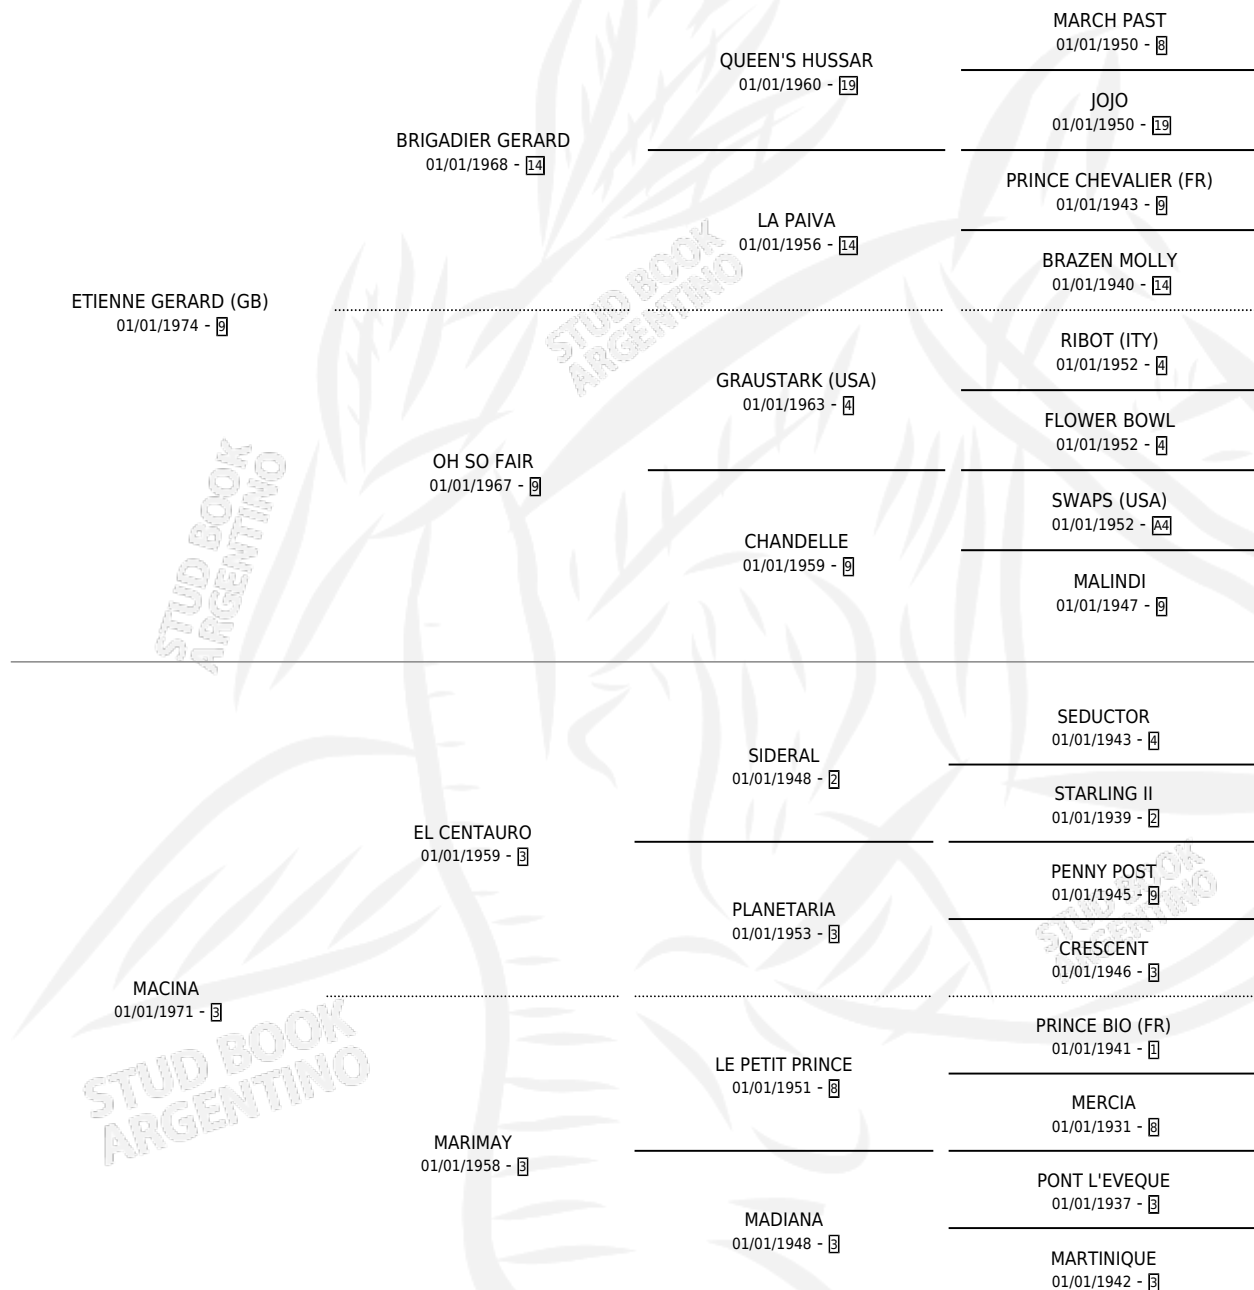

MARSEILLAISE

por **ETIENNE GERARD (GB)** y **MACINA** por **EL CENTAURO**

Argentina · Hembra · Zaino Negro · SP · 01/01/1982
Familia 3-d · Volumen 31

ESTADO

TIPIFICACIÓN SANGUÍNEA	✓
TIPIFICACIÓN POR ADN	X
PASAPORTE	X
IDENTIFICACIÓN POR MICROCHIP	X
REPRODUCTOR	✓

Lugar de nacimiento: Campo particular

Criador: Sin dato

~

HIJOS

	MACHOS	HEMBRAS
2 NACIERON	1	1
2 CORRIERON	1	1
1 GANARON	0	1
0 GANADORES CL	0 GANADORES GR	0 GANADORES G1

PEDIGREE

S

mientos 2 / Efectividad 22.22%

PADRILLO	PRODUCTO	CRIADOR	1ER SERVICIO	ÚLTIMO SERVICIO
WINEBIBBING	∅		24/10/1994	11/11/1994
MARSEILLAISE				
LORENZONI (USA)	EL ASESOR (MZN, 01/10/1994)	SIN DATO	14/09/1993	08/10/1993
EL ASESOR	∅		24/09/1992	22/11/1992
ATAVIADO	∅		16/08/1991	01/10/1991
EL ASESOR	∅		29/08/1990	14/09/1990
PETRONISI (GB)	CANCION PATRIA (H AT, 20/08/1990)	SIN DATO	05/09/1989	07/09/1989
ATAVIADO	∅		01/09/1988	17/11/1988
PETRONISI (GB)	∅		08/08/1987	11/09/1987
ATAVIADO	∅		06/08/1986	17/10/1986