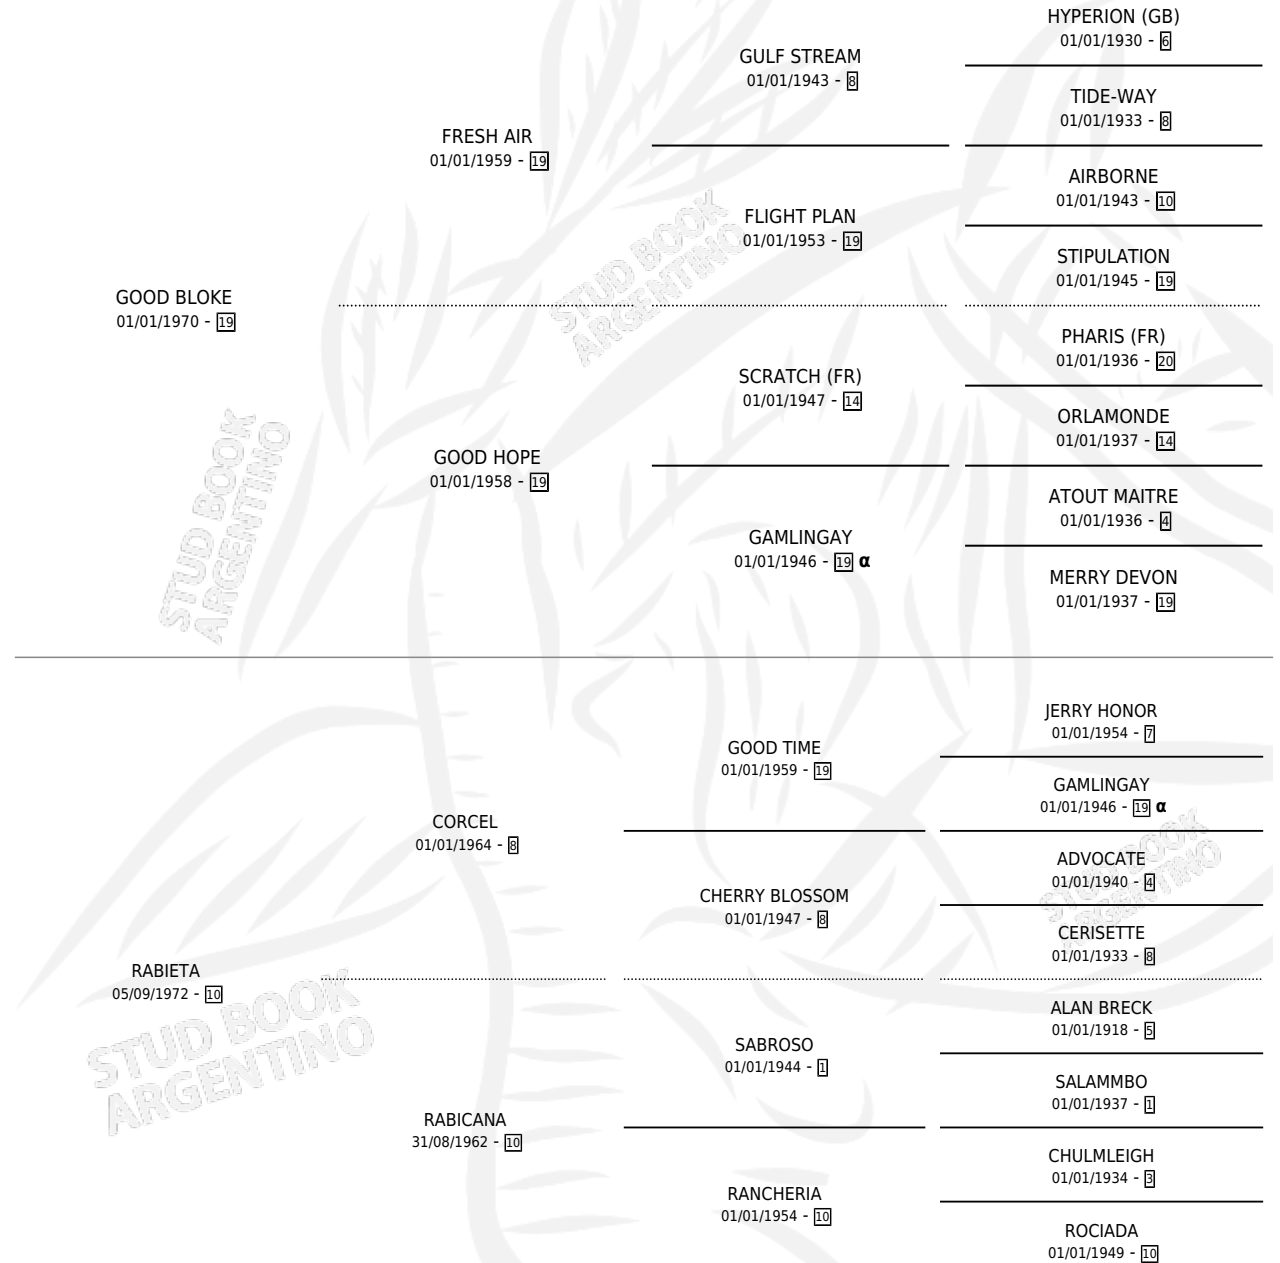

QUE BRONCA

por **GOOD BLOKE** y **RABIETA** por **CORCEL**

Argentina · Hembra · Alazan · SP · 01/01/1981
Familia 10-d · Volumen 31

ESTADO

TIPIFICACIÓN SANGUÍNEA	✓
TIPIFICACIÓN POR ADN	X
PASAPORTE	X
IDENTIFICACIÓN POR MICROCHIP	X
REPRODUCTOR	✓

Lugar de nacimiento: Campo particular

Criador: Sin dato

~

HIJOS

	MACHOS	HEMBRAS
4 NACIERON	3	1
1 CORRIERON	1	0
1 GANARON	1	0
0 GANADORES CL	0 GANADORES GR	0 GANADORES G1

PEDIGREE

INBREEDING : α