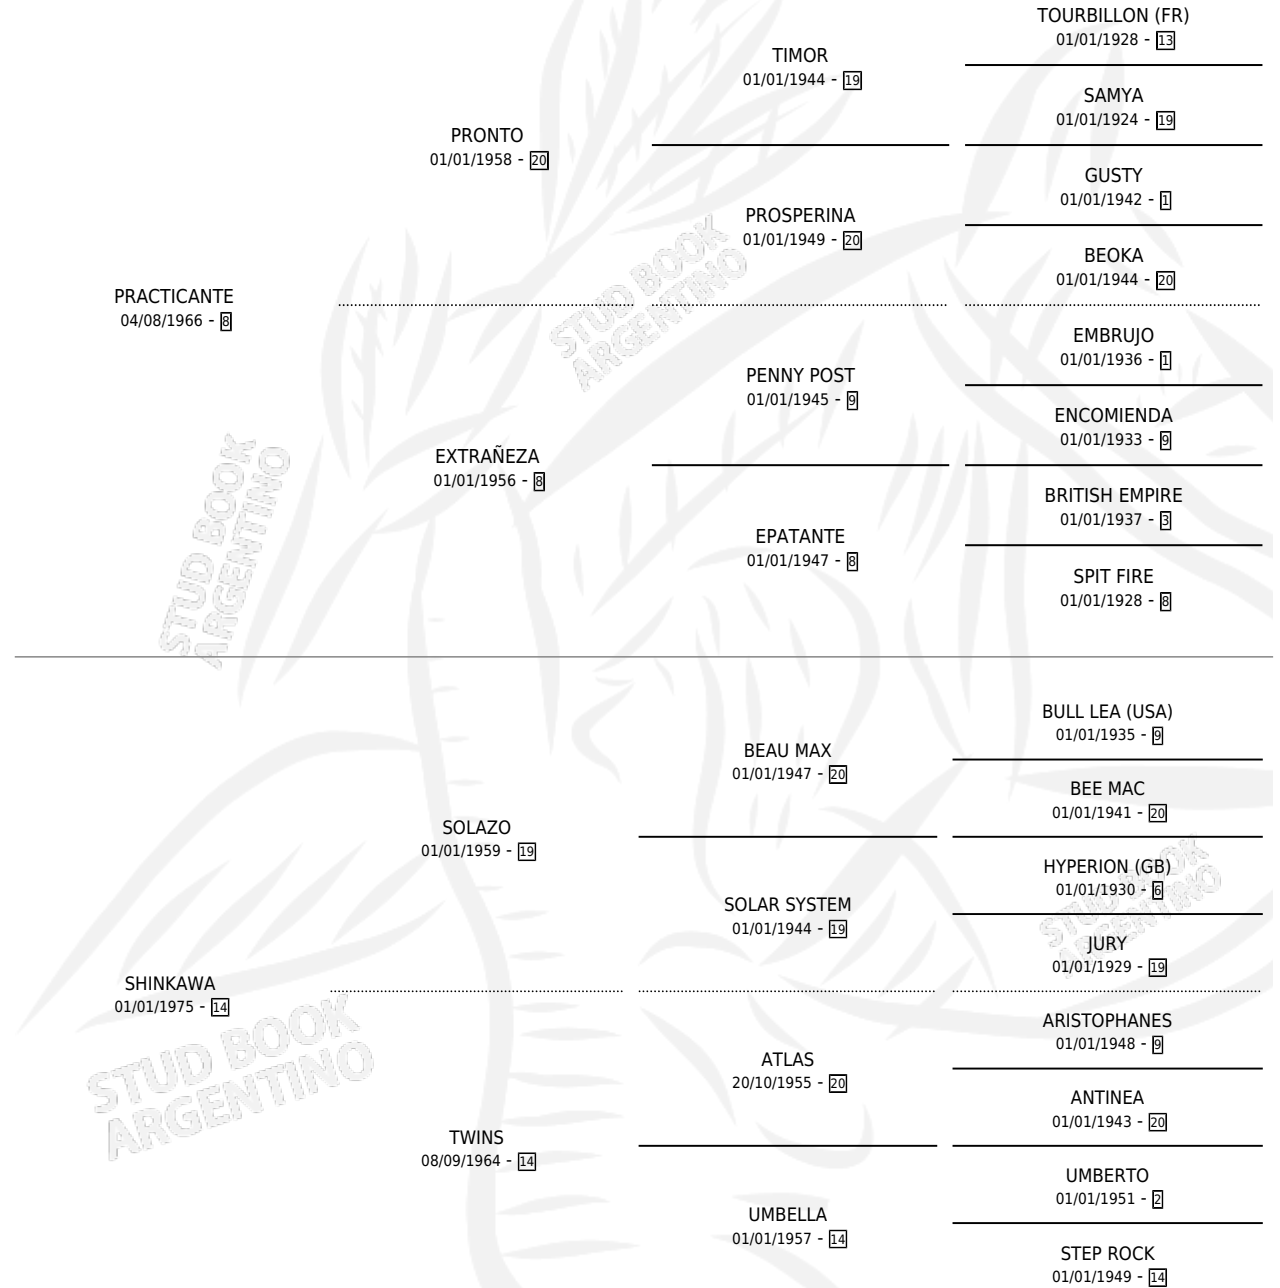

SONROSANTE

por PRACTICANTE y SHINKAWA por SOLAZO

Argentina · Hembra · Alazan · SP · 25/09/1982
Familia 14-c · Volumen 31

ESTADO

TIPIFICACIÓN SANGUÍNEA	X
TIPIFICACIÓN POR ADN	X
PASAPORTE	X
IDENTIFICACIÓN POR MICROCHIP	X
REPRODUCTOR	✓

Lugar de nacimiento: Campo particular

Criador: Vacacion

~

HIJOS

	MACHOS	HEMBRAS
3 NACIERON	2	1
1 CORRIERON	1	0
1 GANARON	1	0
0 GANADORES CL	0 GANADORES GR	0 GANADORES G1

PEDIGREE

CAMPAÑA

Solo carreras oficiales de Argentina