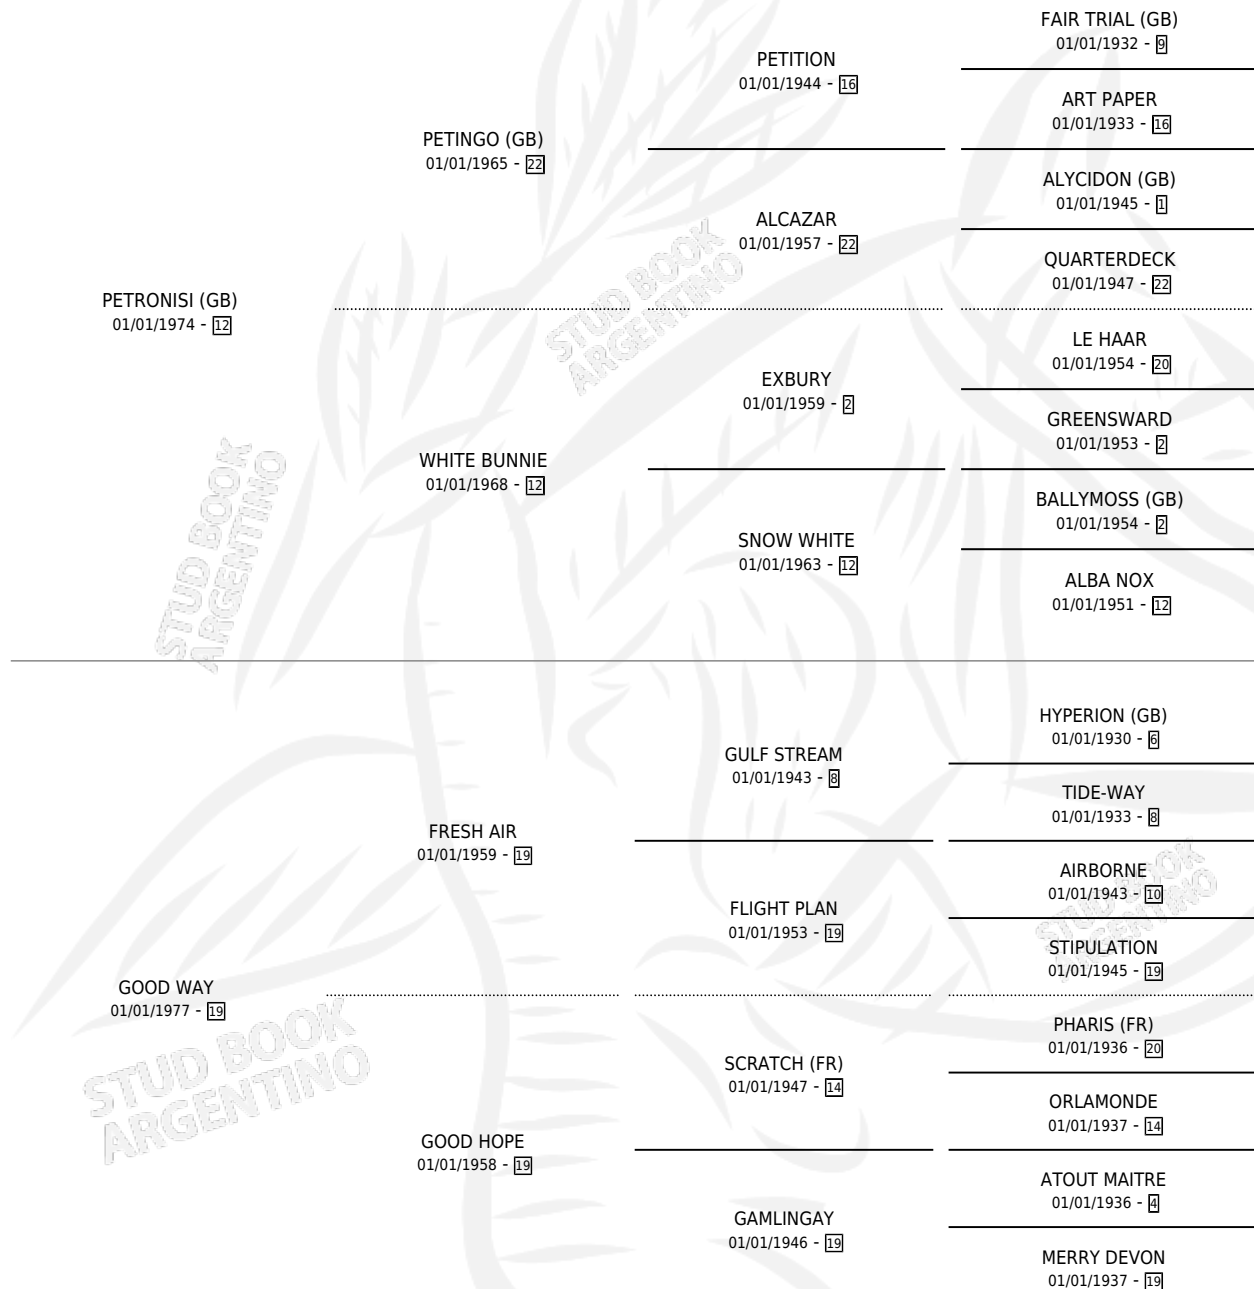

WAY HOME

por **PETRONISI (GB)** y **GOOD WAY** por **FRESH AIR**

Argentina · Hembra · Alazan · SP · 01/01/1982
Familia 19-c · Volumen 31

ESTADO

TIPIFICACIÓN SANGUÍNEA	X
TIPIFICACIÓN POR ADN	X
PASAPORTE	X
IDENTIFICACIÓN POR MICROCHIP	X
REPRODUCTOR	✓

Lugar de nacimiento: Campo particular

Criador: Sin dato

~

HIJOS

	MACHOS	HEMBRAS
3 NACIERON	1	2
2 CORRIERON	1	1
2 GANARON	1	1
0 GANADORES CL	0 GANADORES GR	0 GANADORES G1

PEDIGREE