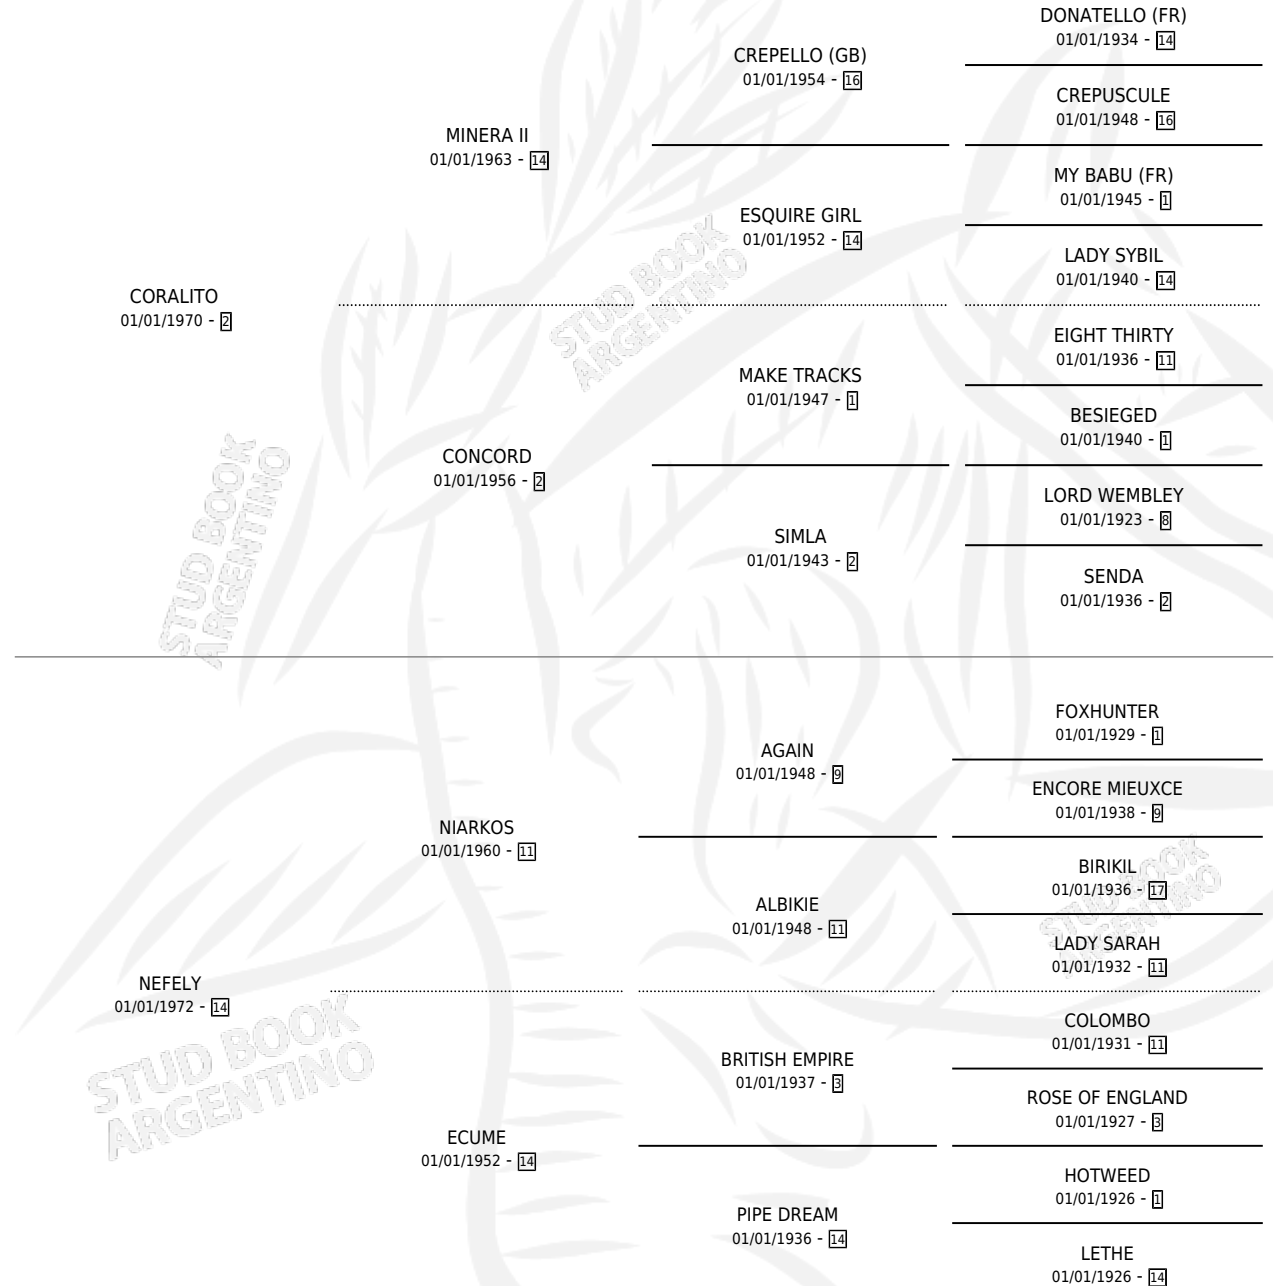

CORAL CAVE

por CORALITO y NEFELY por NIARKOS

Argentina · Hembra · Zaino · SP · 01/01/1982
Familia 14-e · Volumen 31

ESTADO

TIPIFICACIÓN SANGUÍNEA	✓
TIPIFICACIÓN POR ADN	X
PASAPORTE	X
IDENTIFICACIÓN POR MICROCHIP	X
REPRODUCTOR	✓

Lugar de nacimiento: Campo particular

Criador: Sin dato

~

HIJOS

	MACHOS	HEMBRAS
8 NACIERON	7	1
5 CORRIERON	5	0
4 GANARON	4	0
0 GANADORES CL	0 GANADORES GR	0 GANADORES G1

PEDIGREE