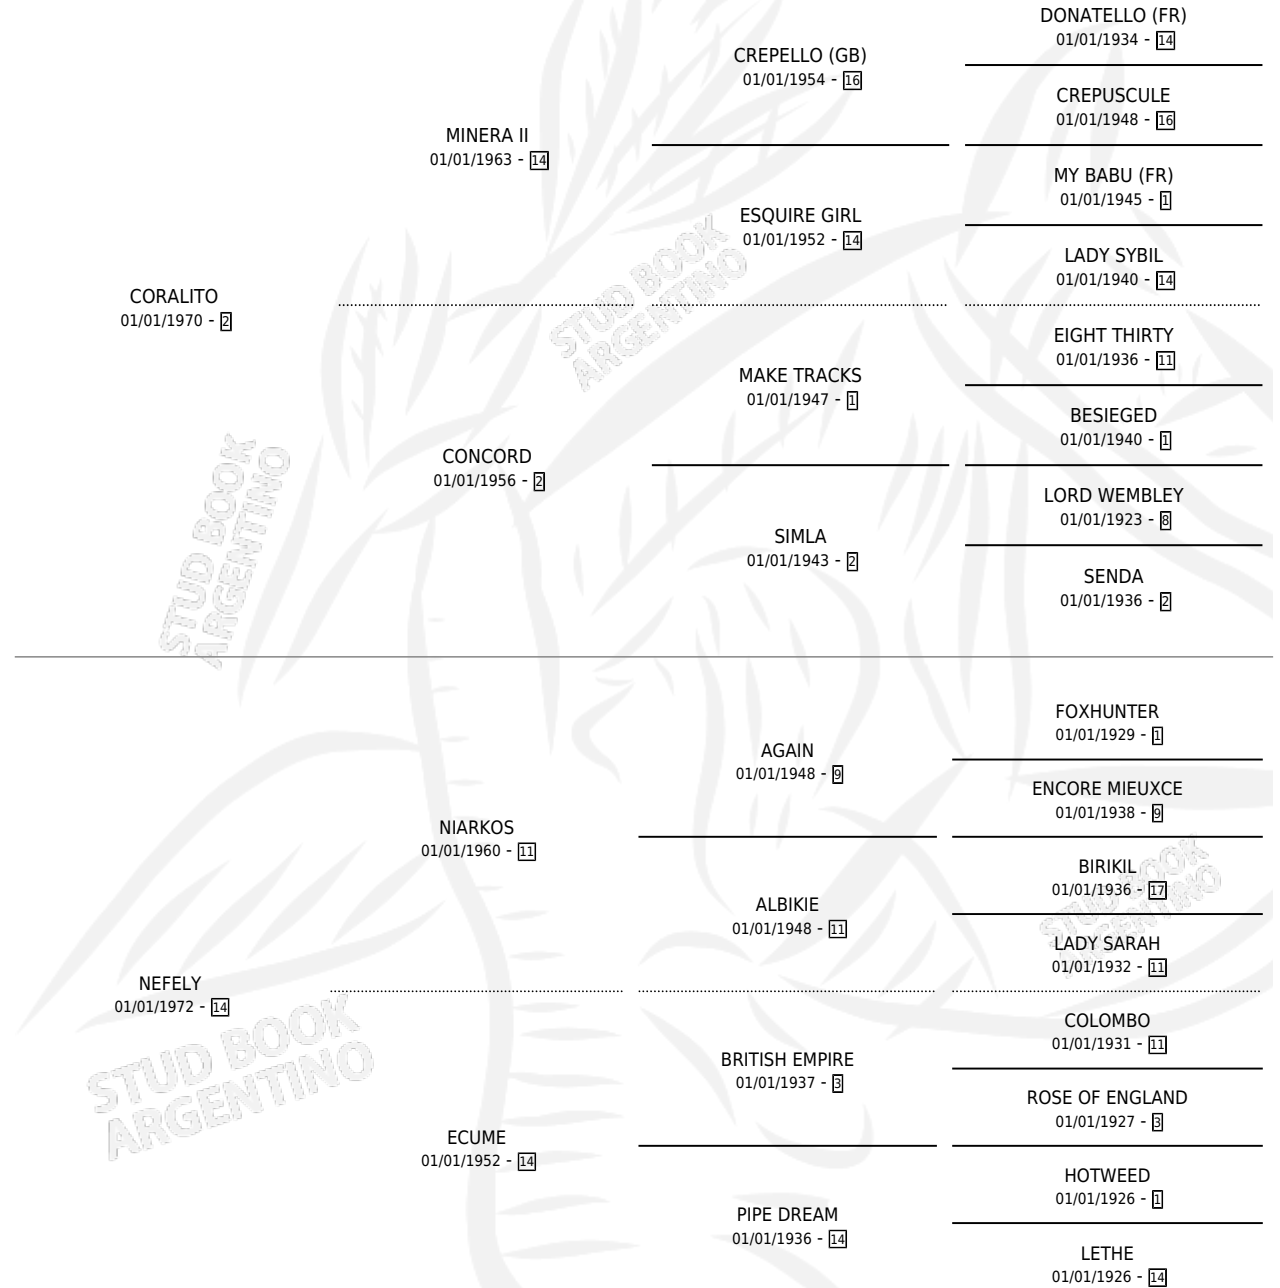

Lugar de nacimiento: Campo particular

Criador: Sin dato

~

HIJOS

	MACHOS	HEMBRAS
8 NACIERON	7	1
5 CORRIERON	5	0
4 GANARON	4	0
0 GANADORES CL	0 GANADORES GR	0 GANADORES G1

PEDIGREE

S

cimientos 8 / Efectividad 57.14%

PADRILLO	PRODUCTO	CRIADOR	1ER SERVICIO	ÚLTIMO SERVICIO
FLORICULTOR	∅		26/11/1999	30/11/1999
PLEINAIR	POBRENDIC (M Z, 15/11/1999)	SIN DATO	28/11/1998	30/11/1998
PLEINAIR	PLEINICO (M ZD, 18/11/1998)	SIN DATO	05/12/1997	07/12/1997
PLEINAIR	PA CACHIMBA (M ZN, 02/11/1997)	SIN DATO	27/11/1996	29/11/1996
BOLD ECHO	∅		19/11/1995	15/12/1995
BOLD ECHO	∅		26/11/1994	28/11/1994
BOLD ECHO	BOLD FACON (M Z, 18/11/1994)	SIN DATO	14/09/1993	17/12/1993
BOLD ECHO	∅		10/09/1992	07/11/1992
BOLD ECHO	∅		08/09/1991	11/09/1991
BOLD ECHO	∅		16/09/1990	16/09/1990
BOLD ECHO	BOLD RILER (M Z, 07/09/1990)	SIN DATO	24/09/1989	26/09/1989
BOLD ECHO	BOLD SEÑORITO (M ZD, 16/09/1989)	SIN DATO	12/10/1988	14/10/1988
BOLD ECHO	BOLD BARTOLO (M ZD, 11/09/1988)	SIN DATO	26/09/1987	28/09/1987
BOSSUET	BERANERA (H Z, 17/09/1987)	ASOCIACION COOPERATIVA DE CRIADORES DE CABALLOS DE CARRERA	09/10/1986	09/10/1986