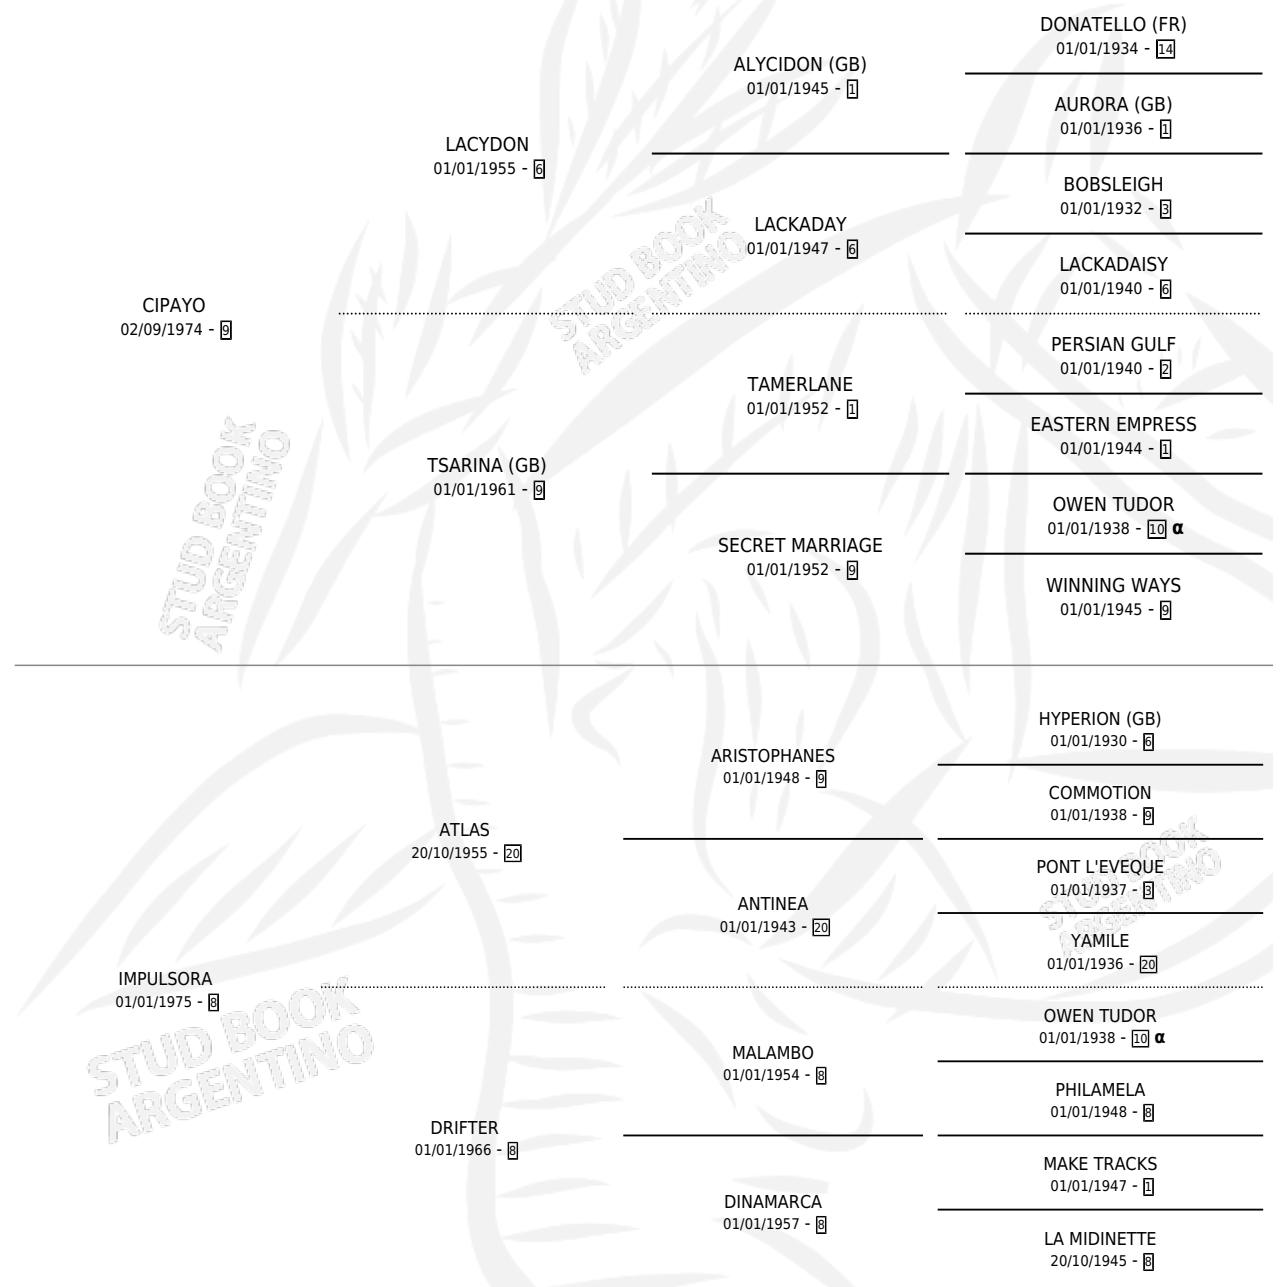

Lugar de nacimiento: Campo particular

Criador: Sin dato

~

HIJOS

	MACHOS	HEMBRAS
1 NACIERON	0	1
SIN ACTUACIONES		

INBREEDING : α

~

CAMPAÑA

Solo carreras oficiales de Argentina

POR EDAD

EDAD	CC	1°	2°	3°	4°	5°	NP	CLC	CLG	CLCG1	CLGG1	IMPORTE	GANANCIA / CC
2 AÑOS	2	1	1	0	0	0	0	1	0	0	0	\$0	\$0
3 AÑOS	7	5	1	1	0	0	0	5	3	0	0	\$0	\$0
4 AÑOS	3	1	0	2	0	0	0	1	1	0	0	\$0	\$0
TOTALES	12	7	2	3	0	0	0	7	4	0	0	\$0	\$0
%		58.3%	16.7%	25.0%	0.0%	0.0%	0.0%	58.3%	57.1%	0.0%	0.0%		