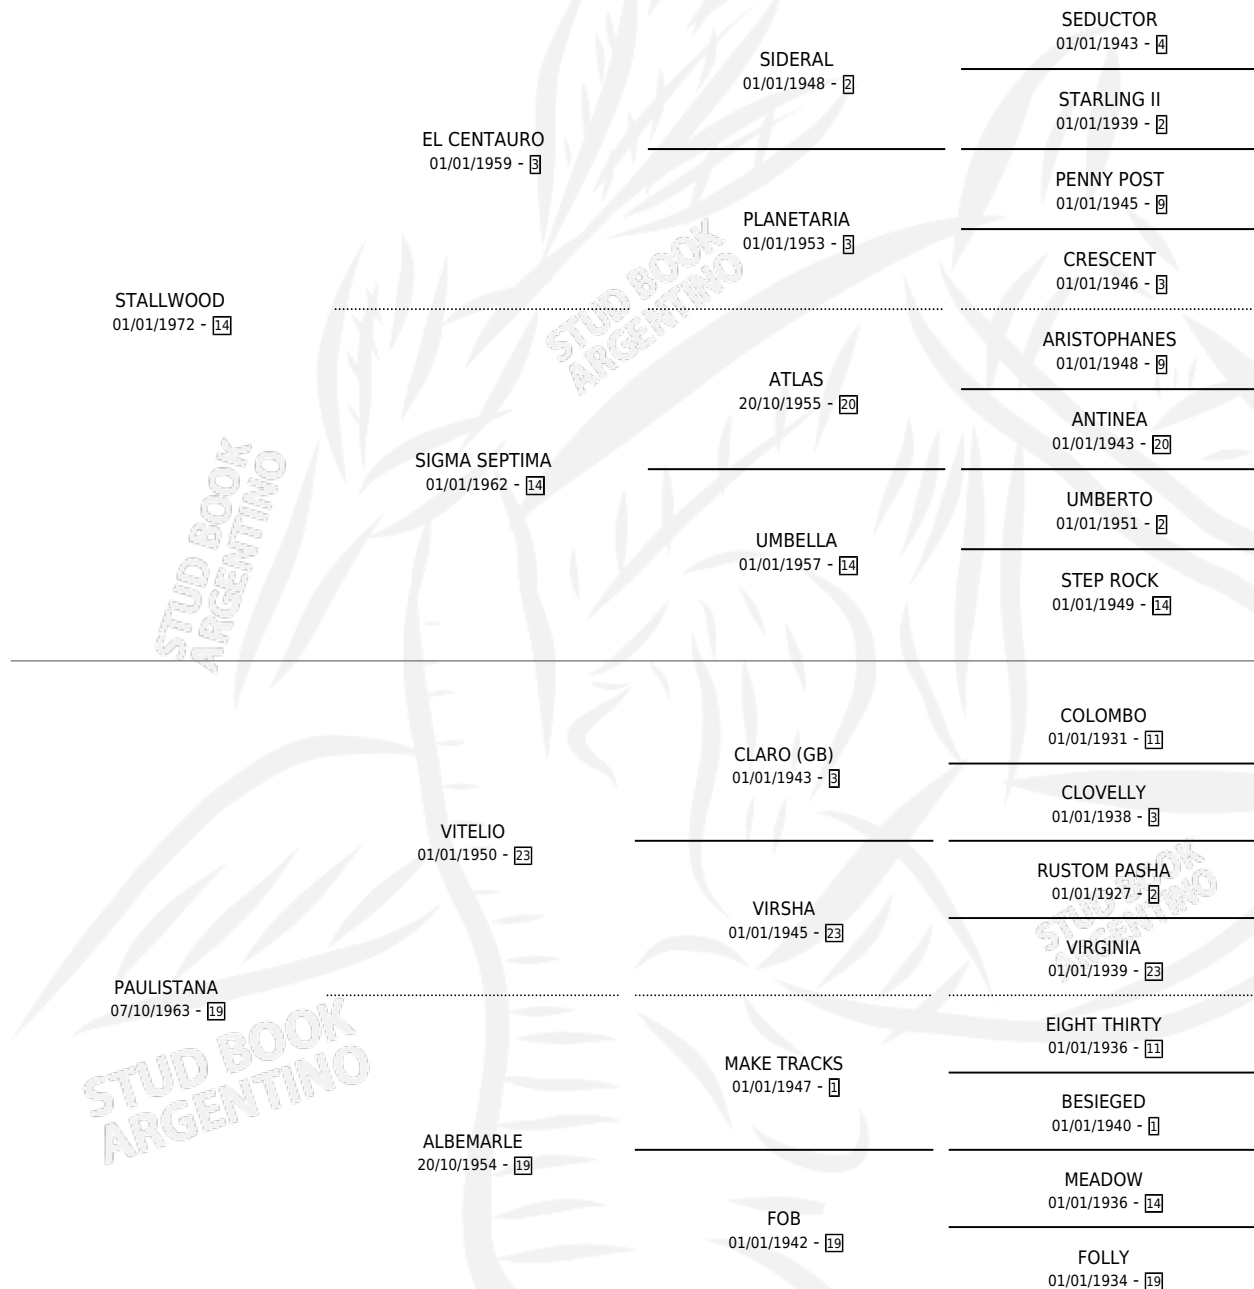

Lugar de nacimiento: Campo particular

Criador: Sin dato

~

HIJOS

	MACHOS	HEMBRAS
15 NACIERON	11	4
10 CORRIERON	9	1
8 GANARON	8	0
0 GANADORES CL	0 GANADORES GR	0 GANADORES G1

PEDIGREE

CAMPAÑA

Solo carreras oficiales de Argentina