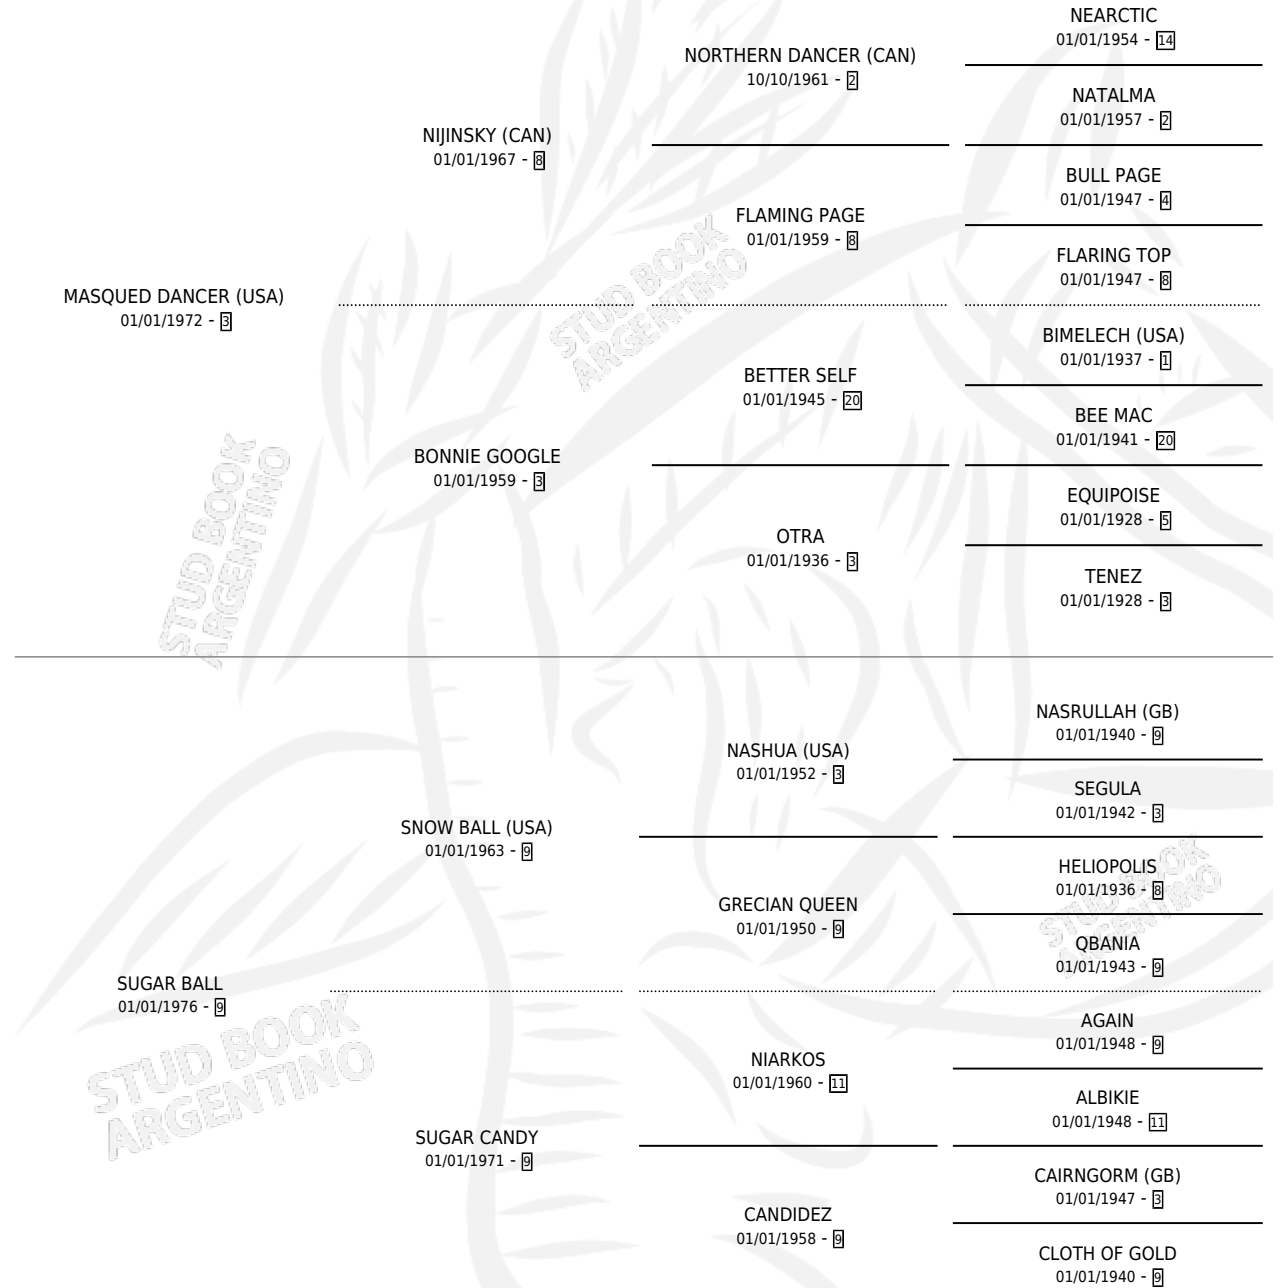

SUGAR DANCER

por MASQUED DANCER (USA) y SUGAR BALL por SNOW BALL (USA)

Argentina · Hembra · Alazan · SP · 01/01/1982
Familia 9-c · Volumen 31

ESTADO

TIPIFICACIÓN SANGUÍNEA	✓
TIPIFICACIÓN POR ADN	X
PASAPORTE	X
IDENTIFICACIÓN POR MICROCHIP	X
REPRODUCTOR	✓

Lugar de nacimiento: Campo particular
Criador: Sin dato

~

HIJOS

	MACHOS	HEMBRAS
6 NACIERON	4	2
4 CORRIERON	2	2
1 GANARON	1	0
0 GANADORES CL	0 GANADORES GR	0 GANADORES G1

PEDIGREE

CAMPAÑA

Solo carreras oficiales de Argentina