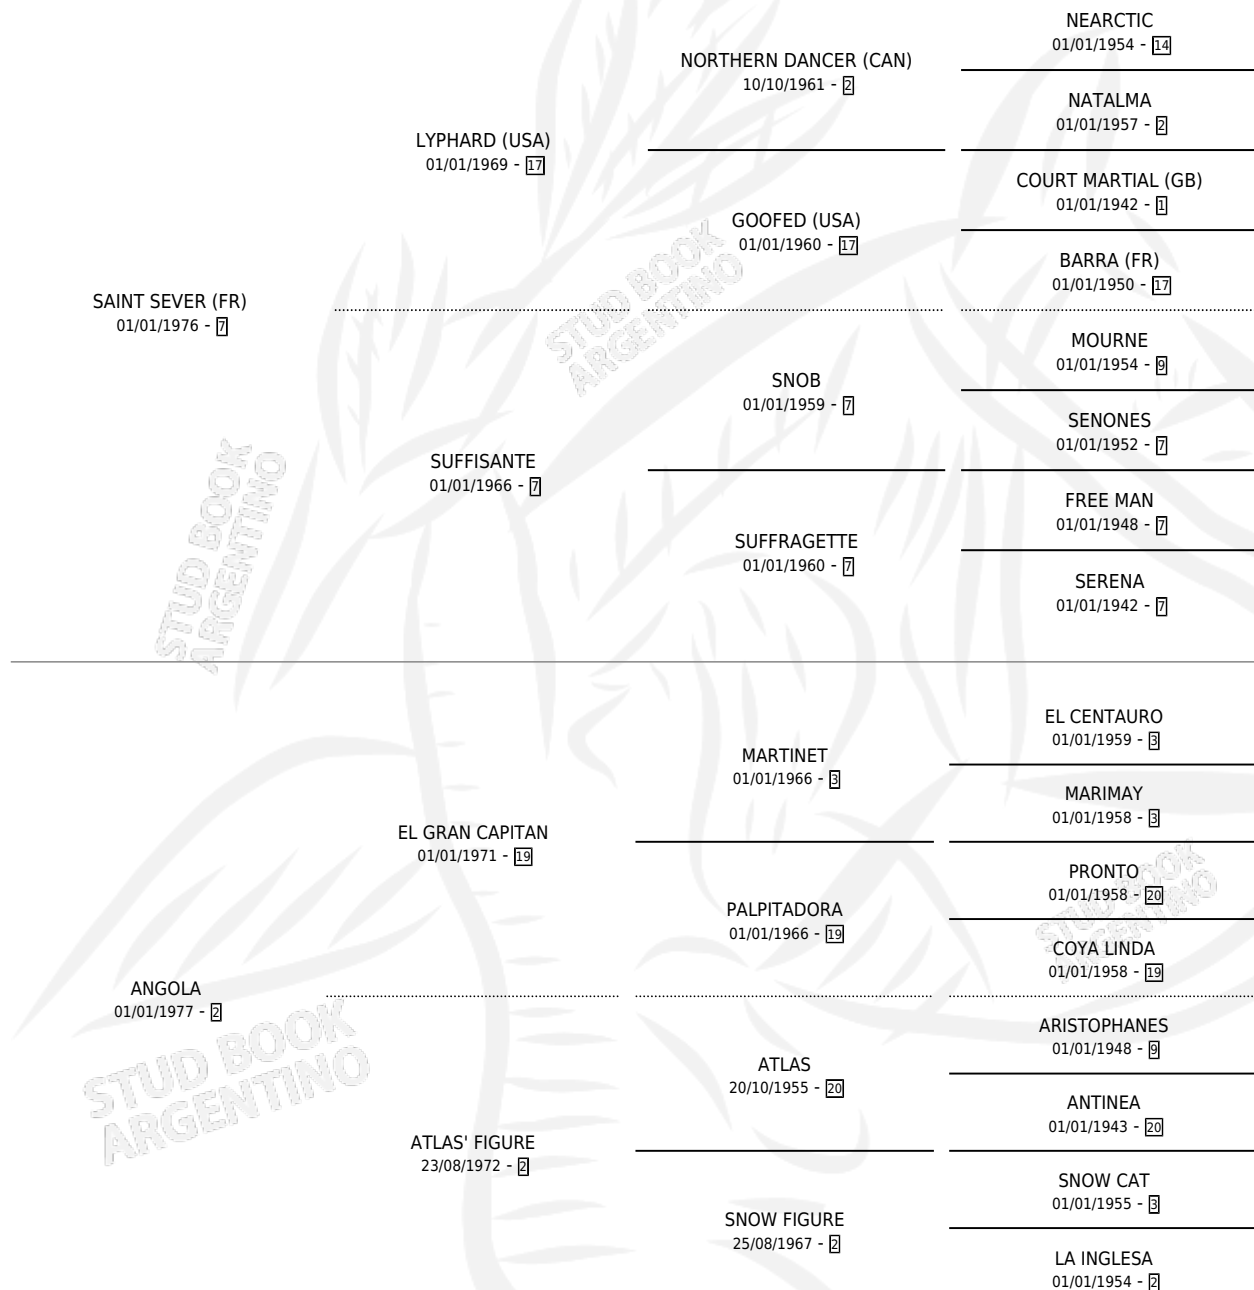

ANGORA

por SAINT SEVER (FR) y ANGOLA por EL GRAN CAPITAN

Argentina · Hembra · Alazan · SP · 01/01/1983
Familia 2-n · Volumen 31

ESTADO

TIPIFICACIÓN SANGUÍNEA	✓
TIPIFICACIÓN POR ADN	X
PASAPORTE	X
IDENTIFICACIÓN POR MICROCHIP	X
REPRODUCTOR	✓

Lugar de nacimiento: Campo particular

Criador: Sin dato

~

HIJOS

	MACHOS	HEMBRAS
6 NACIERON	2	4
2 CORRIERON	2	0
2 GANARON	2	0

1 GANADORES **CL** **0** GANADORES **GR** **0** GANADORES **G1**

PEDIGREE

S

cimientos 6 / Efectividad 50.00%

PADRILLO	PRODUCTO	CRIADOR	1ER SERVICIO	ÚLTIMO SERVICIO
RINCON CAMPERO	Ø		28/10/1997	28/12/1997
ANGORA	Ø		24/09/1996	16/11/1996
RINCON CAMPERO	Ø		18/08/1995	22/12/1995
RINCON CAMPERO	Ø		08/11/1994	10/11/1994
GREY OWL (USA)	RAEDERA (H A, 28/10/1994)	SIN DATO	24/11/1993	24/11/1993
ALTO VOLTAJE	Ø		19/09/1992	18/12/1992
ALTO VOLTAJE	Ø		09/09/1991	19/10/1991
ALTO VOLTAJE	BUDLEYA (H A, 28/08/1991)	SIN DATO	13/08/1990	08/09/1990
ROUGH SEA (USA)	ROUGH GORA (H A, 04/08/1990)	SIN DATO	26/08/1989	31/08/1989
ROUGH SEA (USA)	RAHY (M A, 17/08/1989)	SIN DATO	05/09/1988	10/09/1988
PROPICIO	PROVINCIEENNE (H A, 28/08/1988)	SIN DATO	16/08/1987	25/09/1987
URBAIN	ANTILLANO (M Z, 07/08/1987)	SIN DATO	02/09/1986	04/09/1986

ROUGH SEA (USA)

ROUGH SEA (USA)

PROPICIO

URBAIN