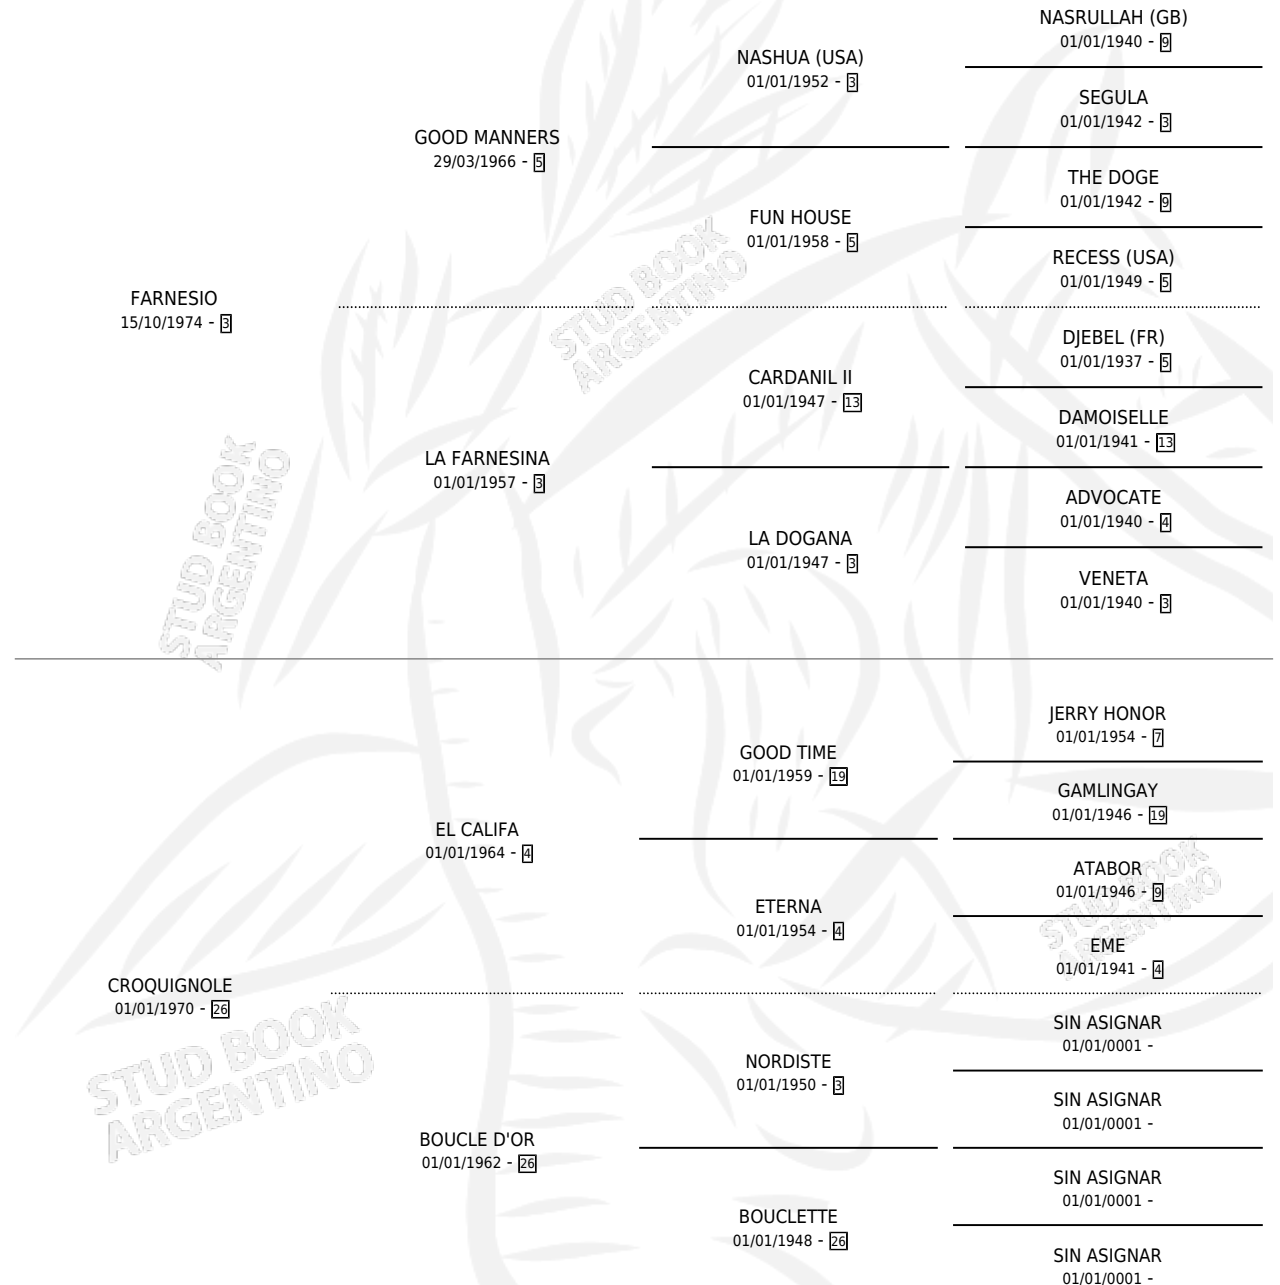

COIFFEUSE

por **FARNESIO** y **CROQUIGNOLE** por **EL CALIFA**

Argentina · Hembra · Alazan · SP · 01/01/1983
Familia 26 · Volumen 31

ESTADO

TIPIFICACIÓN SANGUÍNEA	✓
TIPIFICACIÓN POR ADN	X
PASAPORTE	X
IDENTIFICACIÓN POR MICROCHIP	X
REPRODUCTOR	✓

Lugar de nacimiento: Campo particular

Criador: Sin dato

~

HIJOS

	MACHOS	HEMBRAS
6 NACIERON	3	3
5 CORRIERON	2	3
4 GANARON	1	3
1 GANADORES CL	1 GANADORES GR	0 GANADORES G1

PEDIGREE

S

cimientos 6 / Efectividad 60.00%

PADRILLO	PRODUCTO	CRIADOR	1ER SERVICIO	ÚLTIMO SERVICIO
IL CORSARO (USA)	∅		13/10/1995	13/10/1995
SKI CHAMP (USA)	∅		07/11/1994	29/11/1994
SKI CHAMP (USA)	BOUCLETTE CHAMP (H ZD, 16/10/1994) •MURIÓ EL 23/10/2018•	FIRMAMENTO	07/11/1993	07/11/1993
MULTI RINGAR	MUSICAL HILL (M A, 06/10/1993)	FIRMAMENTO	17/09/1992	23/10/1992
RINGARO (USA)	LA PEINETA (H T, 26/07/1992)	SIN DATO	27/08/1991	27/08/1991
RINGARO (USA)	∅		17/09/1989	06/11/1989
AHMAD	LA PELUQUERA (H Z, 05/08/1989) •MURIÓ EL 14/11/2007•	SIN DATO	08/09/1988	08/09/1988
URBAIN	PARRUCHIERE (M ZD, 04/08/1988)	SIN DATO	02/10/1987	02/10/1987
URBAIN	COIFFEUR (M Z, 23/09/1987)	SIN DATO	10/10/1986	26/10/1986
SIN ASIGNAR	∅			