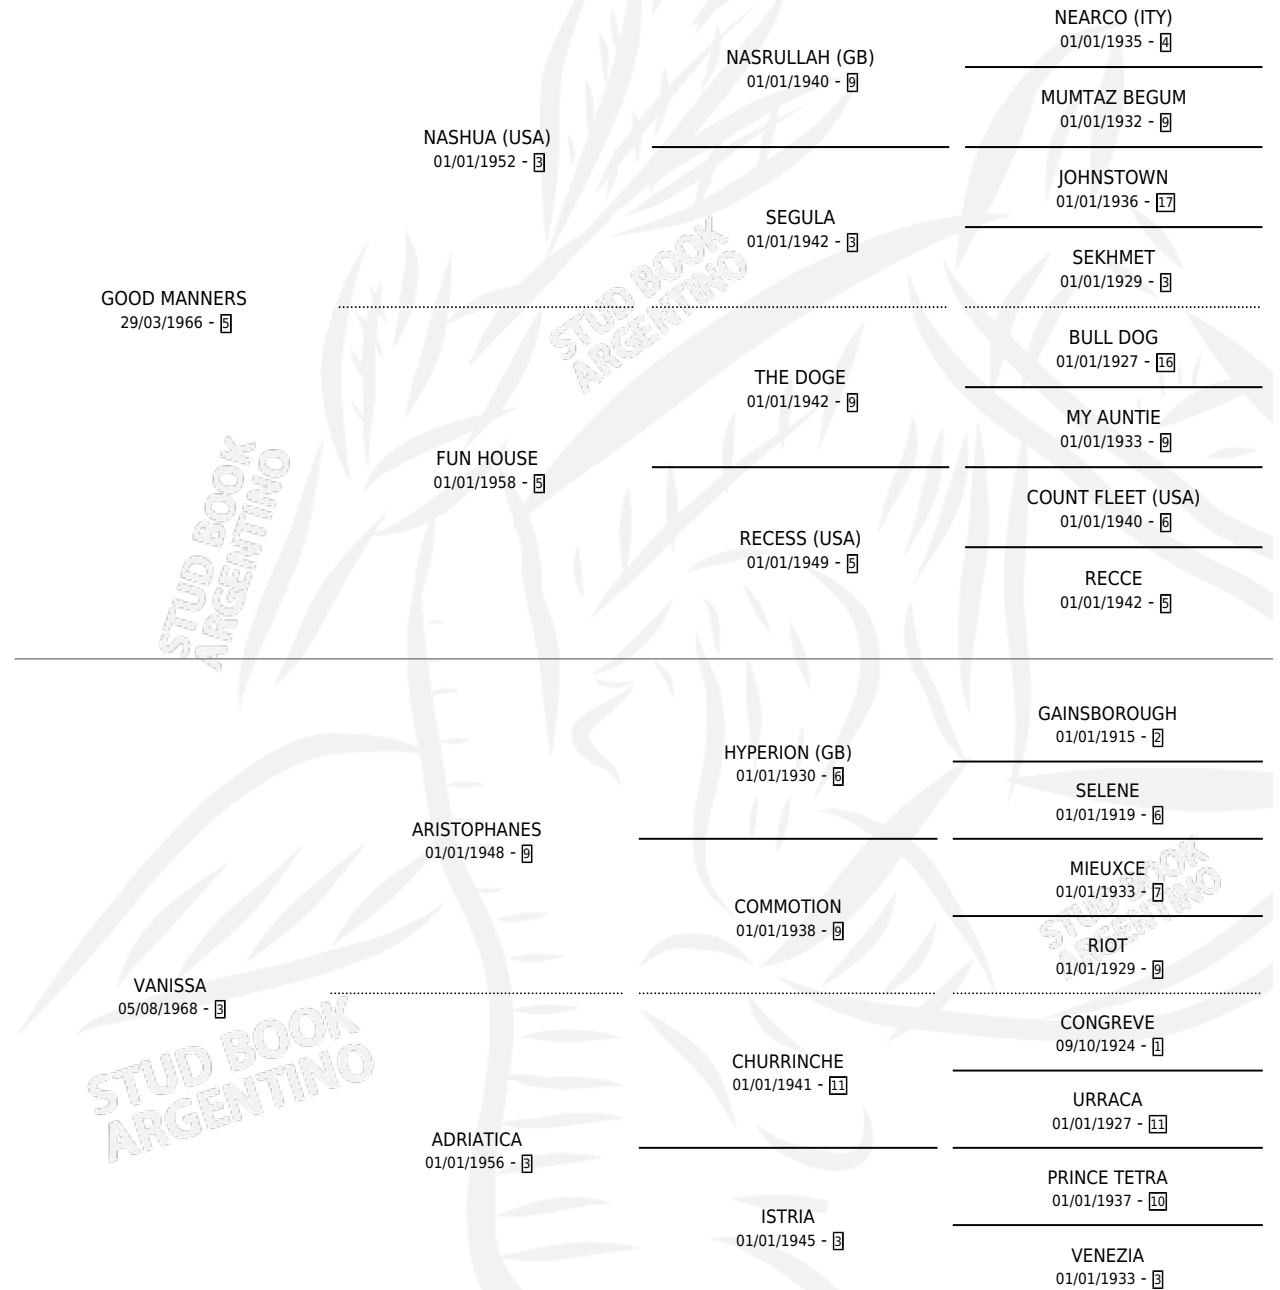

Lugar de nacimiento: Campo particular

Criador: Sin dato

~

HIJOS

	MACHOS	HEMBRAS
7 NACIERON	4	3
5 CORRIERON	3	2
2 GANARON	2	0
0 GANADORES CL	0 GANADORES GR	0 GANADORES G1

PEDIGREE

EXPORTACIÓN / IMPORTACIÓN

FECHA	MOVIMIENTO	PAÍS
03/03/1997	EXPORTADO	ESTADOS UNIDOS