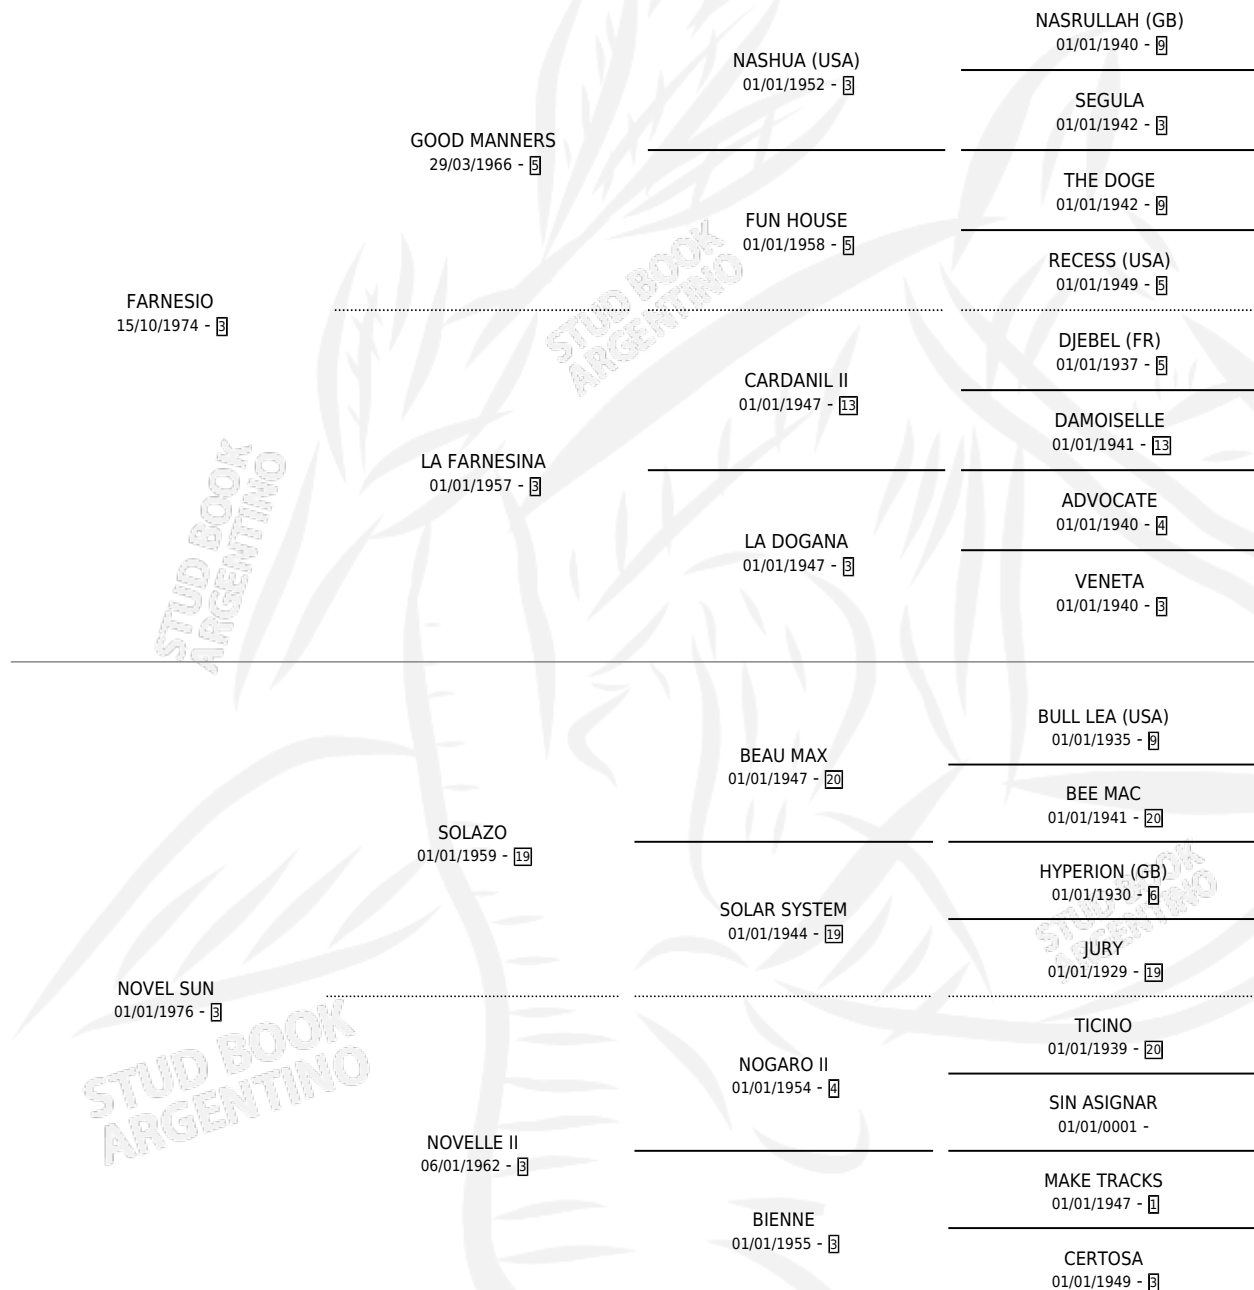

NOVEL FAR

por **FARNESIO** y **NOVEL SUN** por **SOLAZO**

Argentina · Hembra · Zaino Colorado · SP · 01/01/1982
Familia 3-b · Volumen 31

ESTADO

TIPIFICACIÓN SANGUÍNEA	X
TIPIFICACIÓN POR ADN	X
PASAPORTE	X
IDENTIFICACIÓN POR MICROCHIP	X
REPRODUCTOR	✓

Lugar de nacimiento: Campo particular

Criador: Abolengo

~

HIJOS

	MACHOS	HEMBRAS
3 NACIERON	0	3
2 CORRIERON	0	2

SIN ACTUACIONES

PEDIGREE