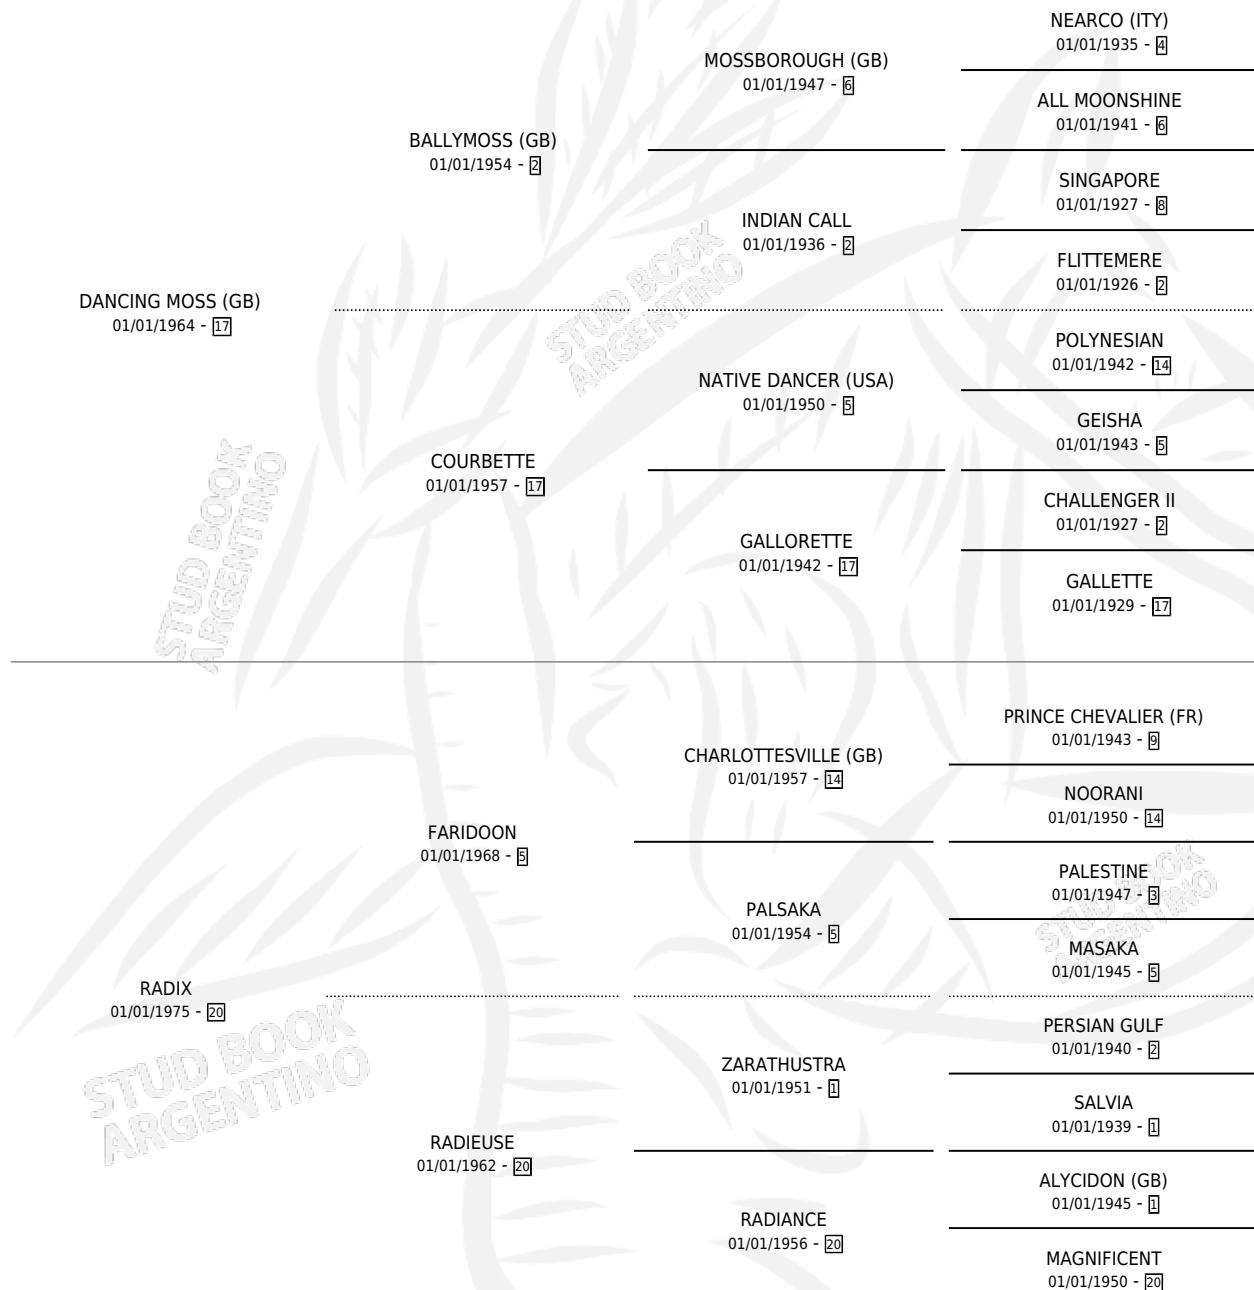

Lugar de nacimiento: Campo particular

Criador: De La Pomme

~

HIJOS

	MACHOS	HEMBRAS
10 NACIERON	4	6
10 CORRIERON	4	6
4 GANARON	1	3
1 GANADORES CL	0 GANADORES GR	0 GANADORES G1

PEDIGREE

CAMPAÑA

Solo carreras oficiales de Argentina