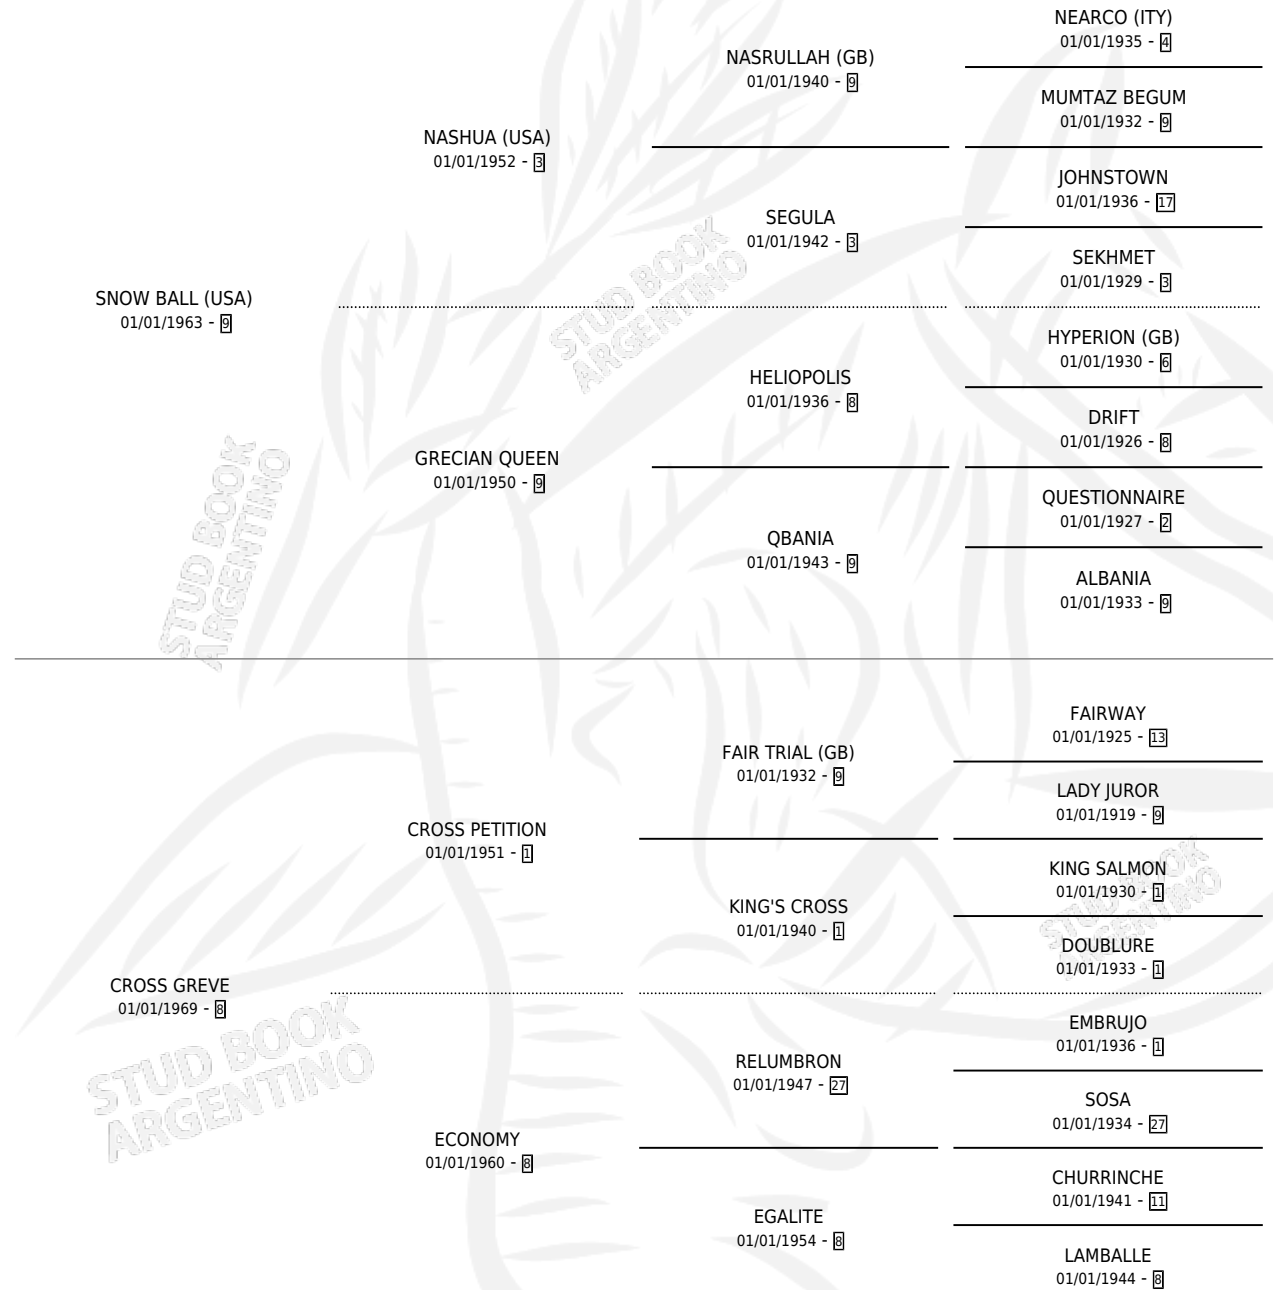

COUNTRY BALL

por SNOW BALL (USA) y CROSS GREVE por CROSS PETITION

Argentina · Hembra · Zaino Doradillo · SP · 01/01/1981
Familia 8-i · Volumen 31

ESTADO

TIPIFICACIÓN SANGUÍNEA	X
TIPIFICACIÓN POR ADN	X
PASAPORTE	X
IDENTIFICACIÓN POR MICROCHIP	X
REPRODUCTOR	✓

Lugar de nacimiento: Campo particular

Criador: Sin dato

~

HIJOS

	MACHOS	HEMBRAS
3 NACIERON	3	0
3 CORRIERON	3	0
2 GANARON	2	0
0 GANADORES CL	0 GANADORES GR	0 GANADORES G1

PEDIGREE