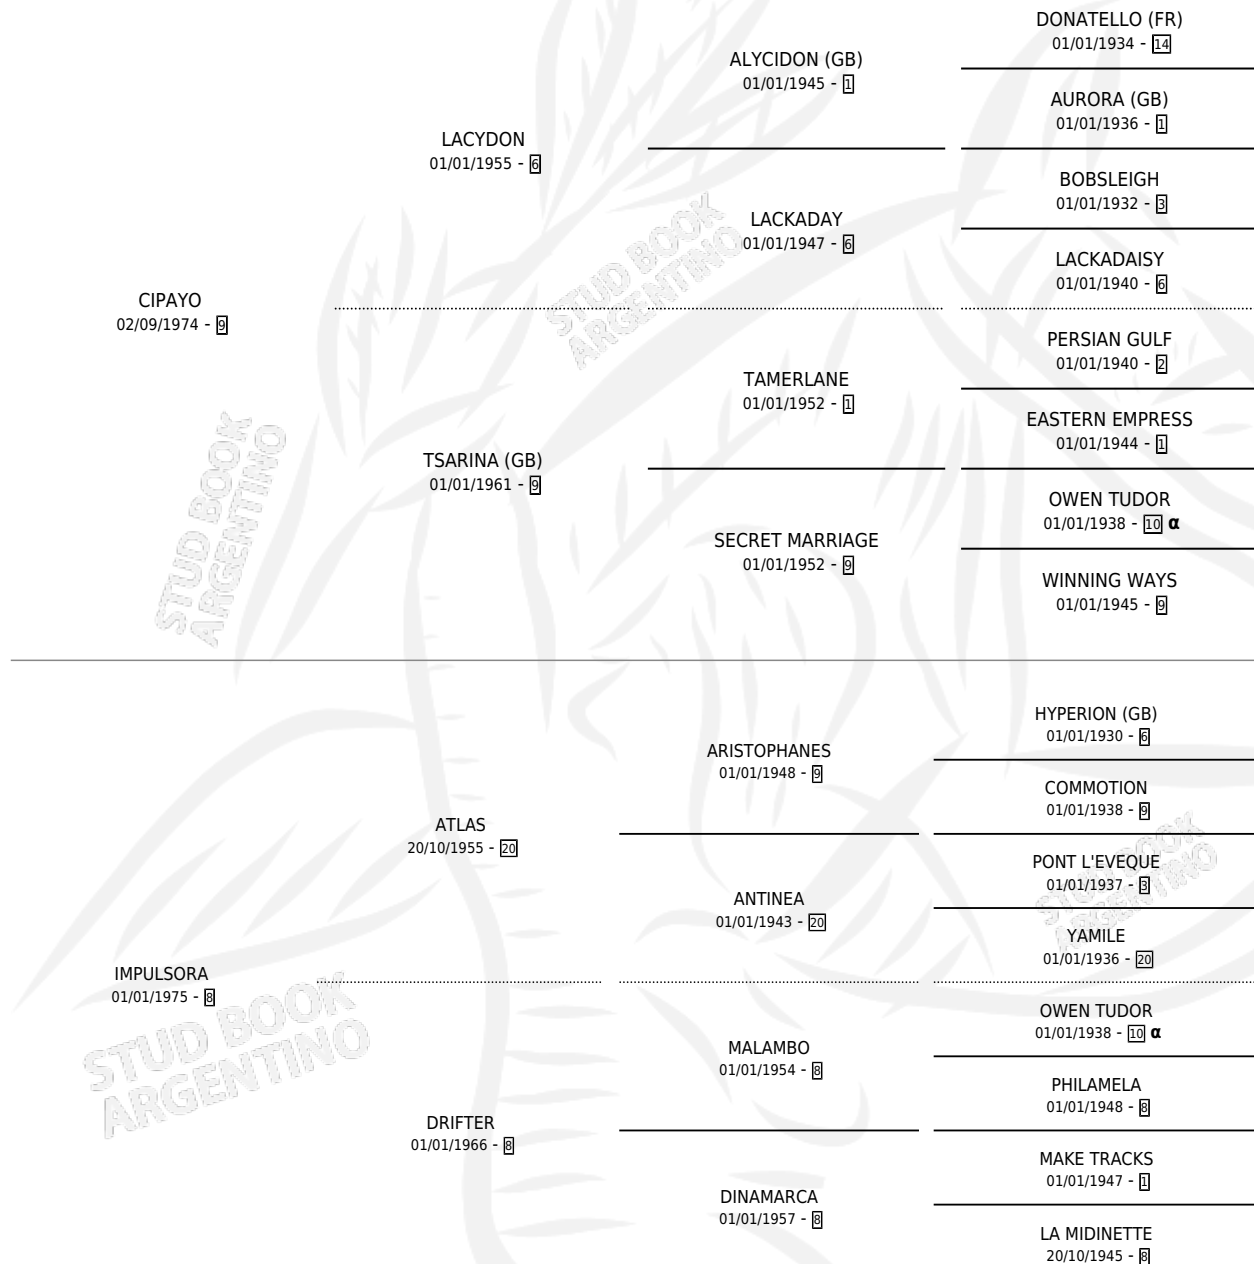

STRILA

por CIPAYO y IMPULSORA por ATLAS

Argentina · Hembra · Zaino Negro · SP · 21/09/1982
Familia 8-i · Volumen 31

ESTADO

TIPIFICACIÓN SANGUÍNEA	✓
TIPIFICACIÓN POR ADN	X
PASAPORTE	X
IDENTIFICACIÓN POR MICROCHIP	X
REPRODUCTOR	✓

Lugar de nacimiento: Campo particular

Criador: Sin dato

~

HIJOS

	MACHOS	HEMBRAS
5 NACIERON	2	3
3 CORRIERON	1	2
1 GANARON	0	1
0 GANADORES CL	0 GANADORES GR	0 GANADORES G1

PEDIGREE

INBREEDING : α

S

cimientos 5 / Efectividad 45.45%

PADRILLO	PRODUCTO	CRIADOR	1ER SERVICIO	ÚLTIMO SERVICIO
SLEW GIN FIZZ (USA) ∅			11/11/1996	11/11/1996
SLEW GIN FIZZ (USA) ∅			30/09/1995	18/10/1995
IBERO			10/09/1994	28/09/1994
TOUGH CRITIC (USA) ∅			13/10/1993	22/11/1993
POTOMAC			18/11/1992	22/11/1992
POTOMAC	KEITH (H Z, 30/10/1992)	SIN DATO	19/11/1991	19/11/1991
POTOMAC	STROLLER (M Z, 25/10/1991)	SIN DATO	07/11/1990	07/11/1990
POTOMAC	ACOTACION (H Z, 08/10/1990)	SIN DATO	26/10/1989	26/10/1989
EL SERRANO	∅		13/09/1988	13/09/1988
SIR OPTIMIST (USA)	SUGERIDA (H Z, 04/09/1988)	SIN DATO	29/08/1987	25/09/1987
SIR OPTIMIST (USA)	OPTIMIST NOW (M Z, 23/07/1987)	ASOCIACION COOPERATIVA DE CRIADORES DE CABALLOS DE CARRERA	12/08/1986	12/08/1986

POTOMAC

POTOMAC

POTOMAC

EL SERRANO

SIR OPTIMIST (USA)

SIR OPTIMIST (USA)

SIR OPTIMIST (USA)

SIR OPTIMIST (USA)