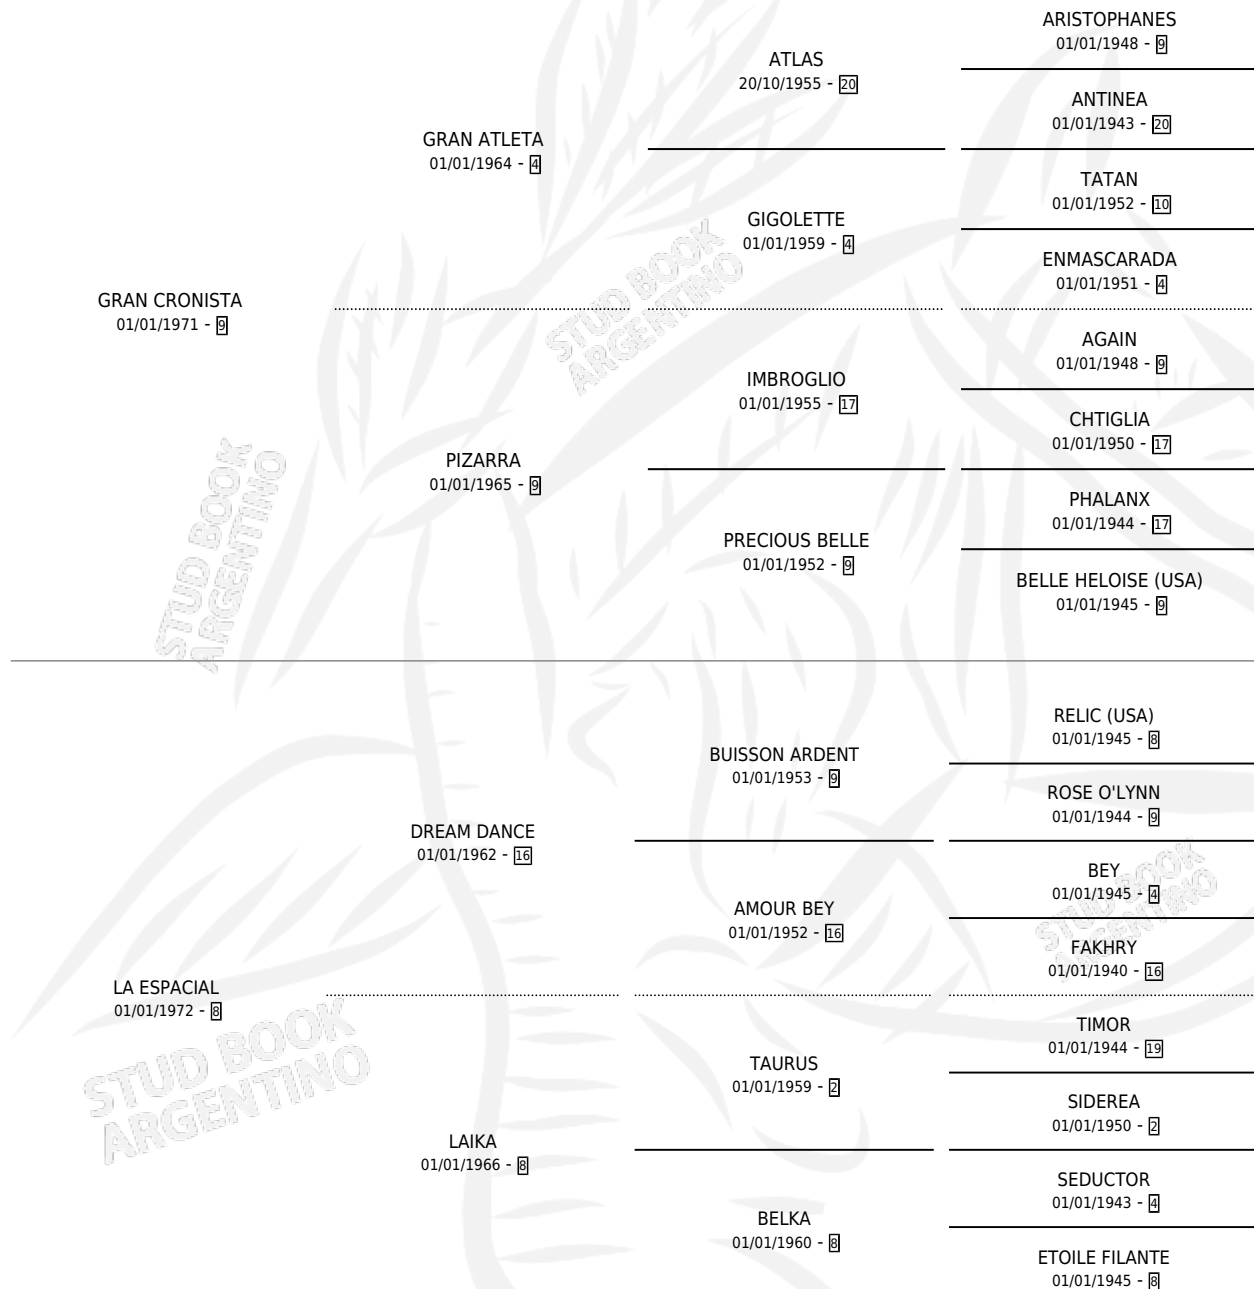

GRAN VIAJERA

por GRAN CRONISTA y LA ESPACIAL por DREAM DANCE

Argentina · Hembra · Alazan · SP · 24/10/1982
Familia 8-g · Volumen 31

ESTADO

TIPIFICACIÓN SANGUÍNEA	X
TIPIFICACIÓN POR ADN	X
PASAPORTE	X
IDENTIFICACIÓN POR MICROCHIP	X
REPRODUCTOR	✓

Lugar de nacimiento: Campo particular

Criador: Sin dato

~

HIJOS

	MACHOS	HEMBRAS
1 NACIERON	1	0
1 CORRIERON	1	0

SIN ACTUACIONES

PEDIGREE