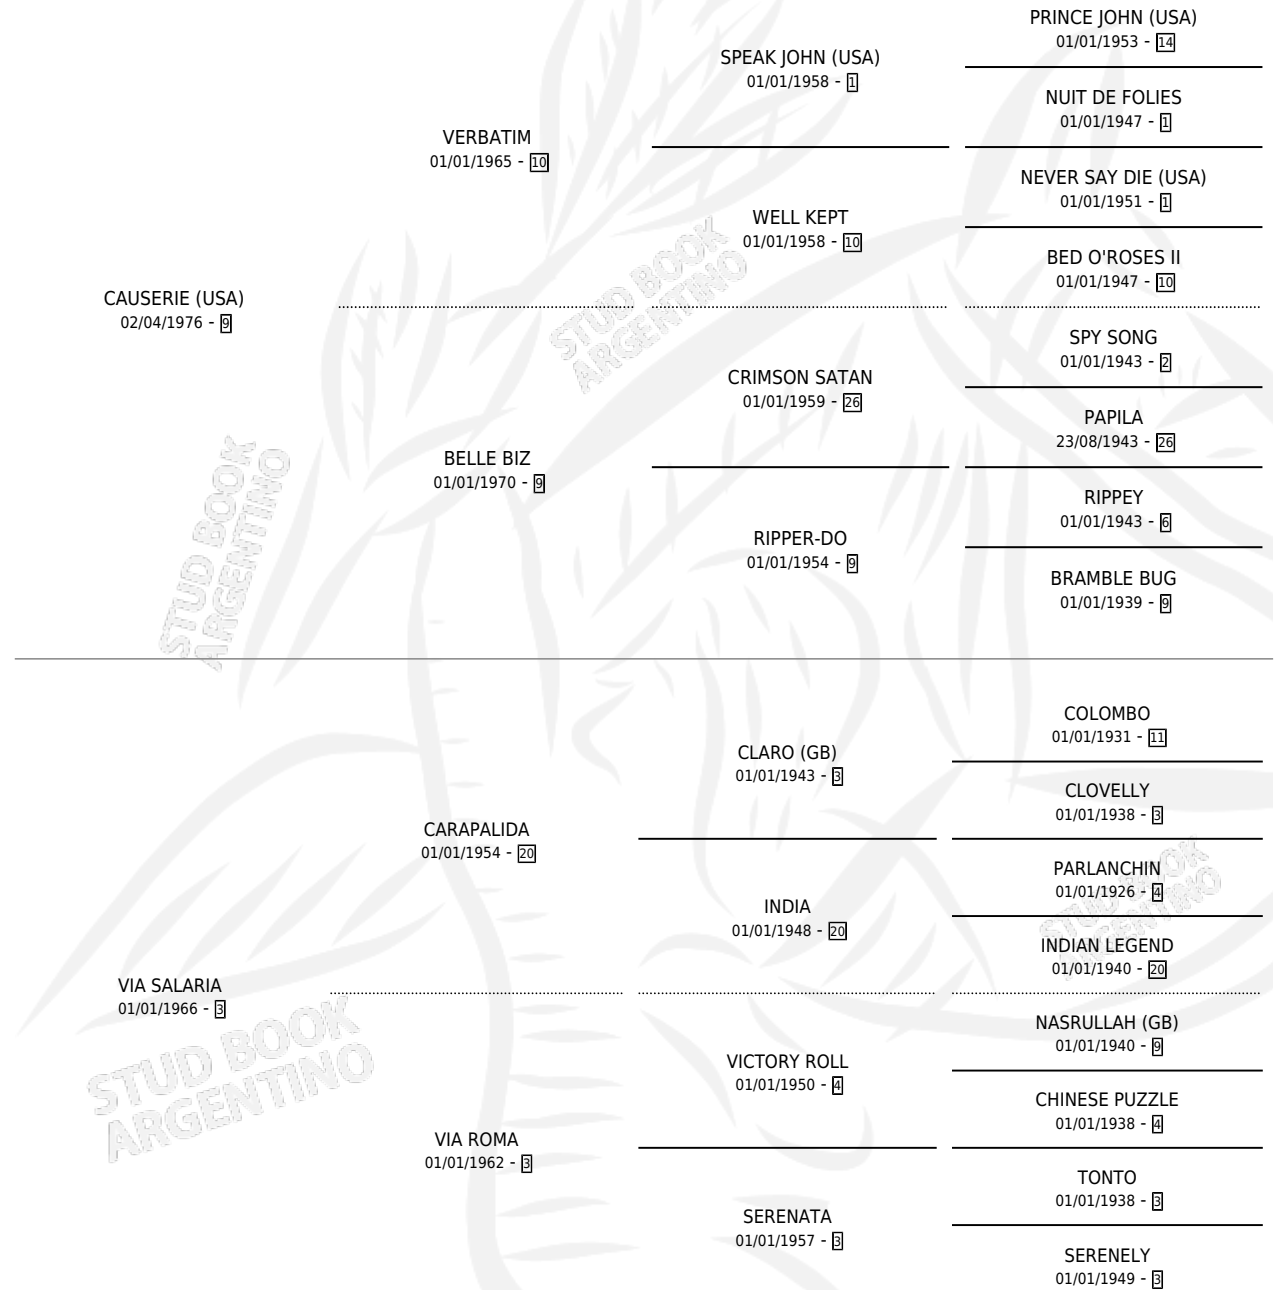

VIA PALERMO

por CAUSERIE (USA) y VIA SALARIA por CARAPALIDA

Argentina · Hembra · Zaino Doradillo · SP · 23/10/1982
Familia 3-m · Volumen 31

ESTADO

TIPIFICACIÓN SANGUÍNEA	✓
TIPIFICACIÓN POR ADN	X
PASAPORTE	X
IDENTIFICACIÓN POR MICROCHIP	X
REPRODUCTOR	✓

Lugar de nacimiento: Campo particular

Criador: Sin dato

~

HIJOS

	MACHOS	HEMBRAS
4 NACIERON	3	1
3 CORRIERON	2	1
1 GANARON	0	1
0 GANADORES CL	0 GANADORES GR	0 GANADORES G1

PEDIGREE

CAMPAÑA

Solo carreras oficiales de Argentina