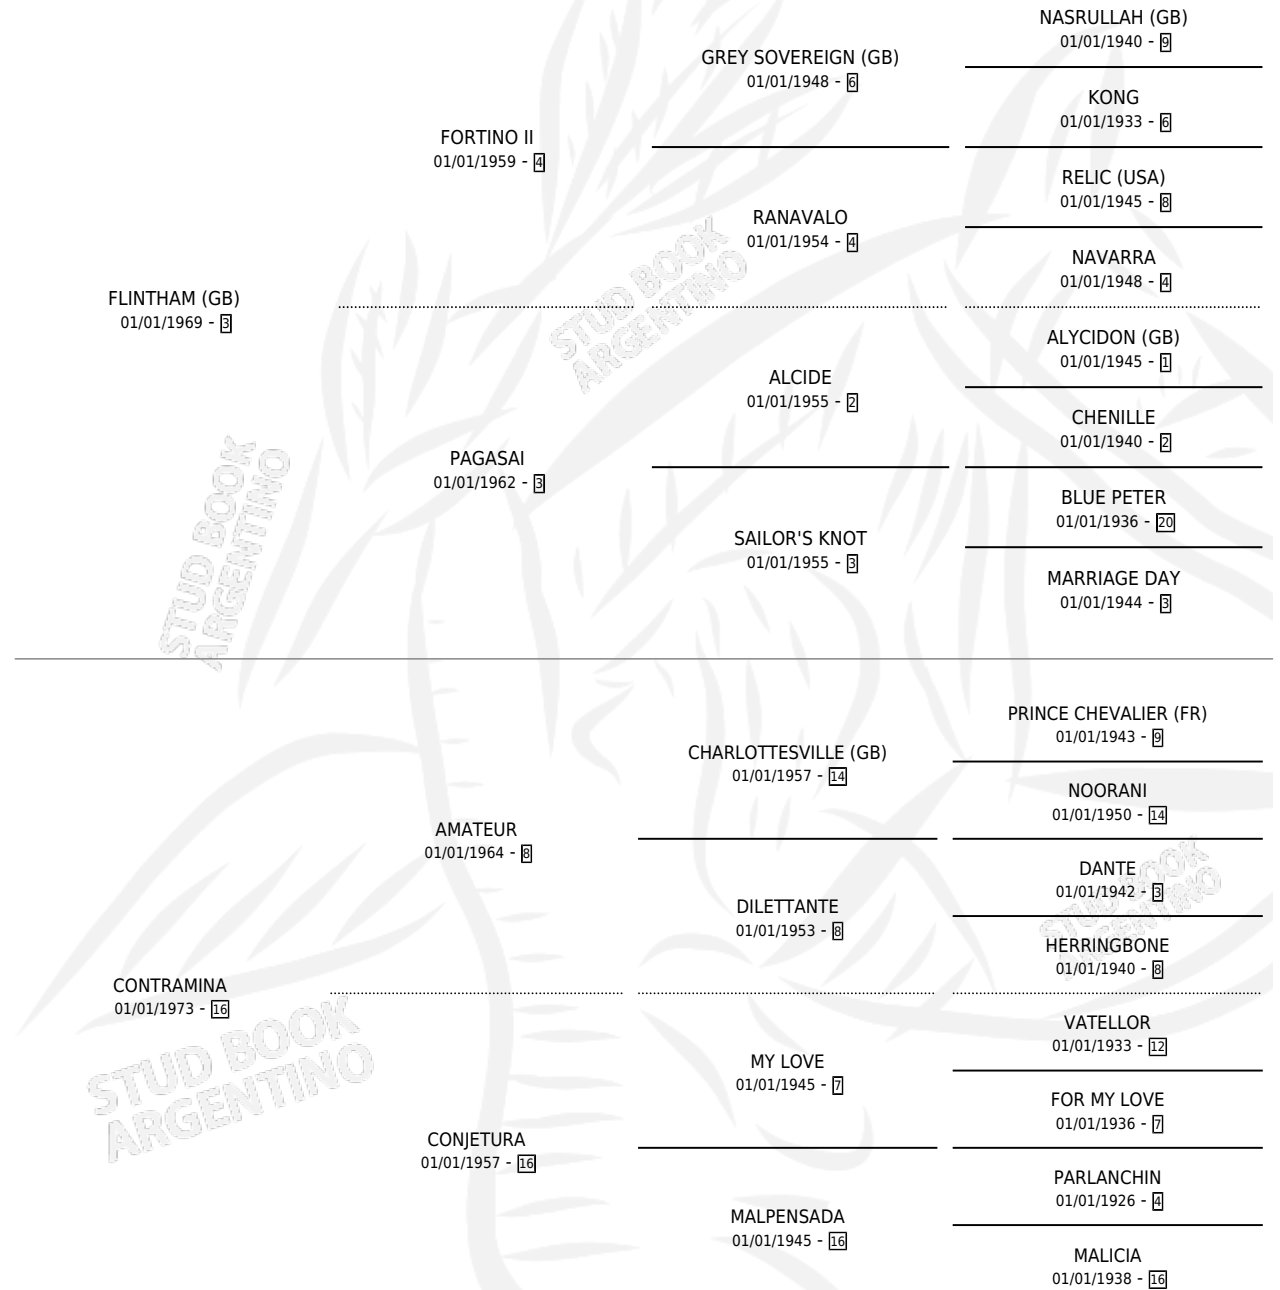

CONTRA FLECHA

por **FLINTHAM (GB)** y **CONTRAMINA** por **AMATEUR**

Argentina · Hembra · Zaino · SP · 01/01/1981
Familia 16-e · Volumen 31

ESTADO

TIPIFICACIÓN SANGUÍNEA	✓
TIPIFICACIÓN POR ADN	X
PASAPORTE	X
IDENTIFICACIÓN POR MICROCHIP	X
REPRODUCTOR	✓

Lugar de nacimiento: Campo particular

Criador: Sin dato

~

HIJOS

	MACHOS	HEMBRAS
5 NACIERON	1	4
3 CORRIERON	1	2
1 GANARON	1	0
0 GANADORES CL	0 GANADORES GR	0 GANADORES G1

PEDIGREE

CAMPAÑA

Solo carreras oficiales de Argentina