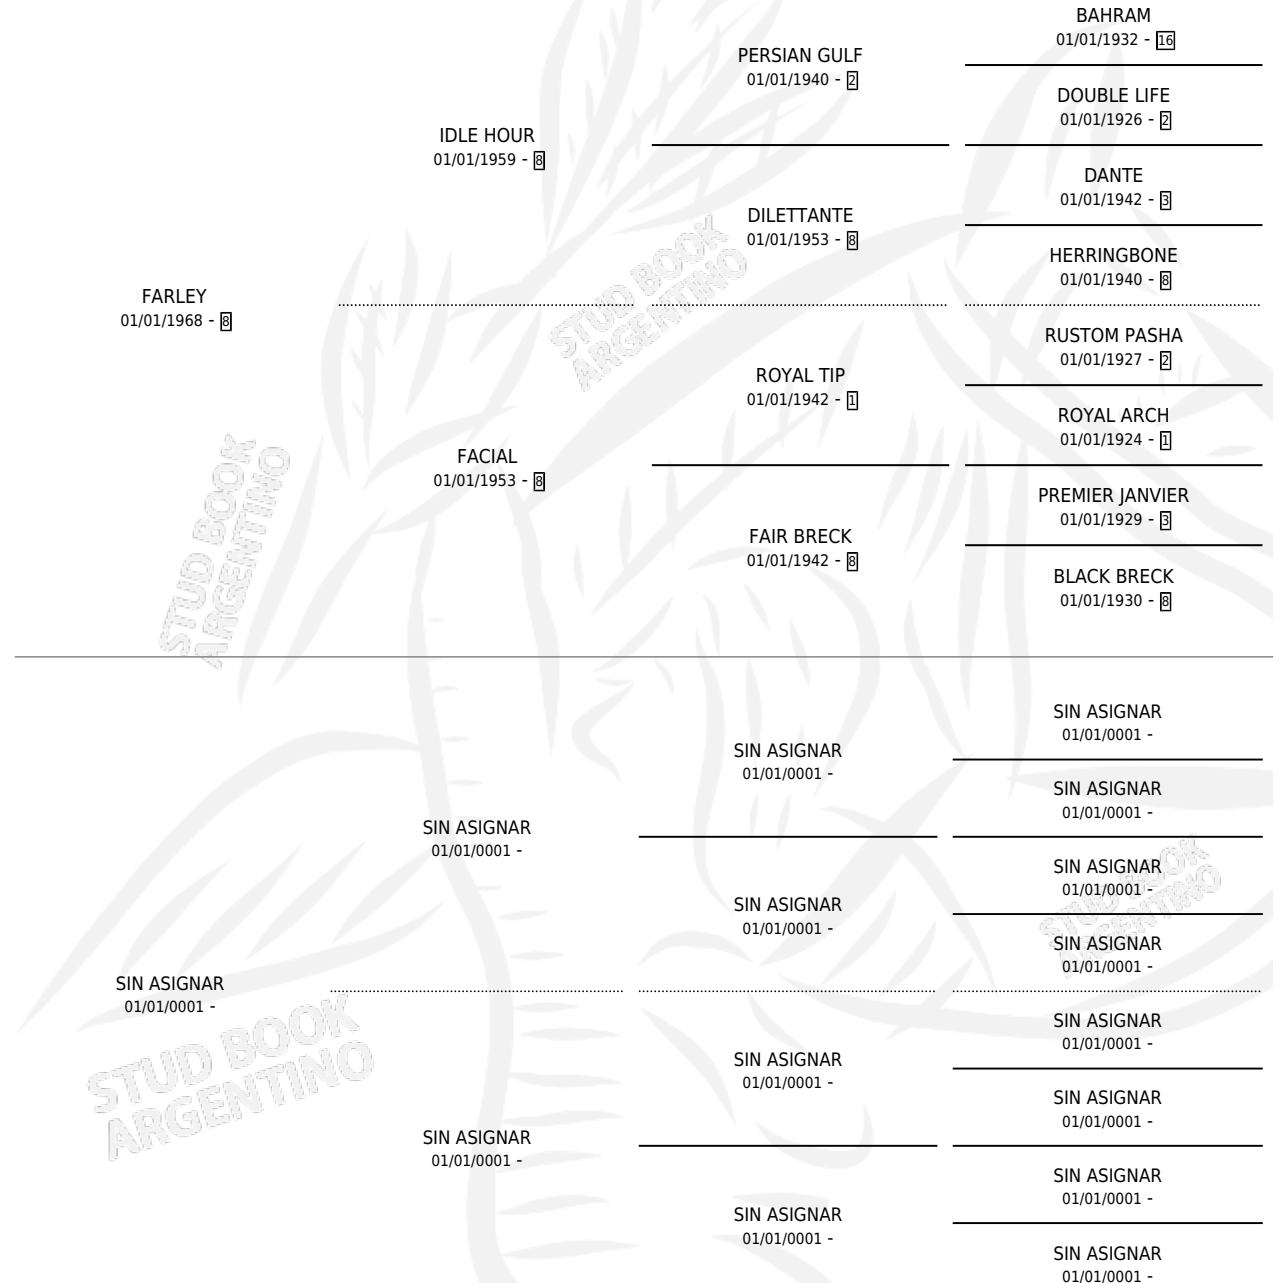

# LUARCA

por FARLEY y SIN ASIGNAR por SIN ASIGNAR

Argentina · Hembra · Alazan Tostado · SP · 01/01/1983  
Familia · Volumen 31

## ESTADO

TIPIFICACIÓN SANGUÍNEA	X
TIPIFICACIÓN POR ADN	X
PASAPORTE	X
IDENTIFICACIÓN POR MICROCHIP	X
REPRODUCTOR	✓

**Lugar de nacimiento:** Campo particular

**Criador:** Sin dato

~

## PEDIGREE

S

mientos 1 / Efectividad 25.00%

PADRILLO	PRODUCTO	CRIADOR	1ER SERVICIO	ÚLTIMO SERVICIO
RED RUFUS (IRE)	Ø		18/09/1989	18/11/1989
<b>LUARCA</b> RED RUFUS (IRE)	RED IRISH (M Z, 09/09/1989) MURIÓ EL 01/10/1989	SIN DATO	07/10/1988	12/10/1988
RED RUFUS (IRE)	Ø		03/11/1987	06/11/1987
RED RUFUS (IRE)	Ø		09/12/1986	09/12/1986