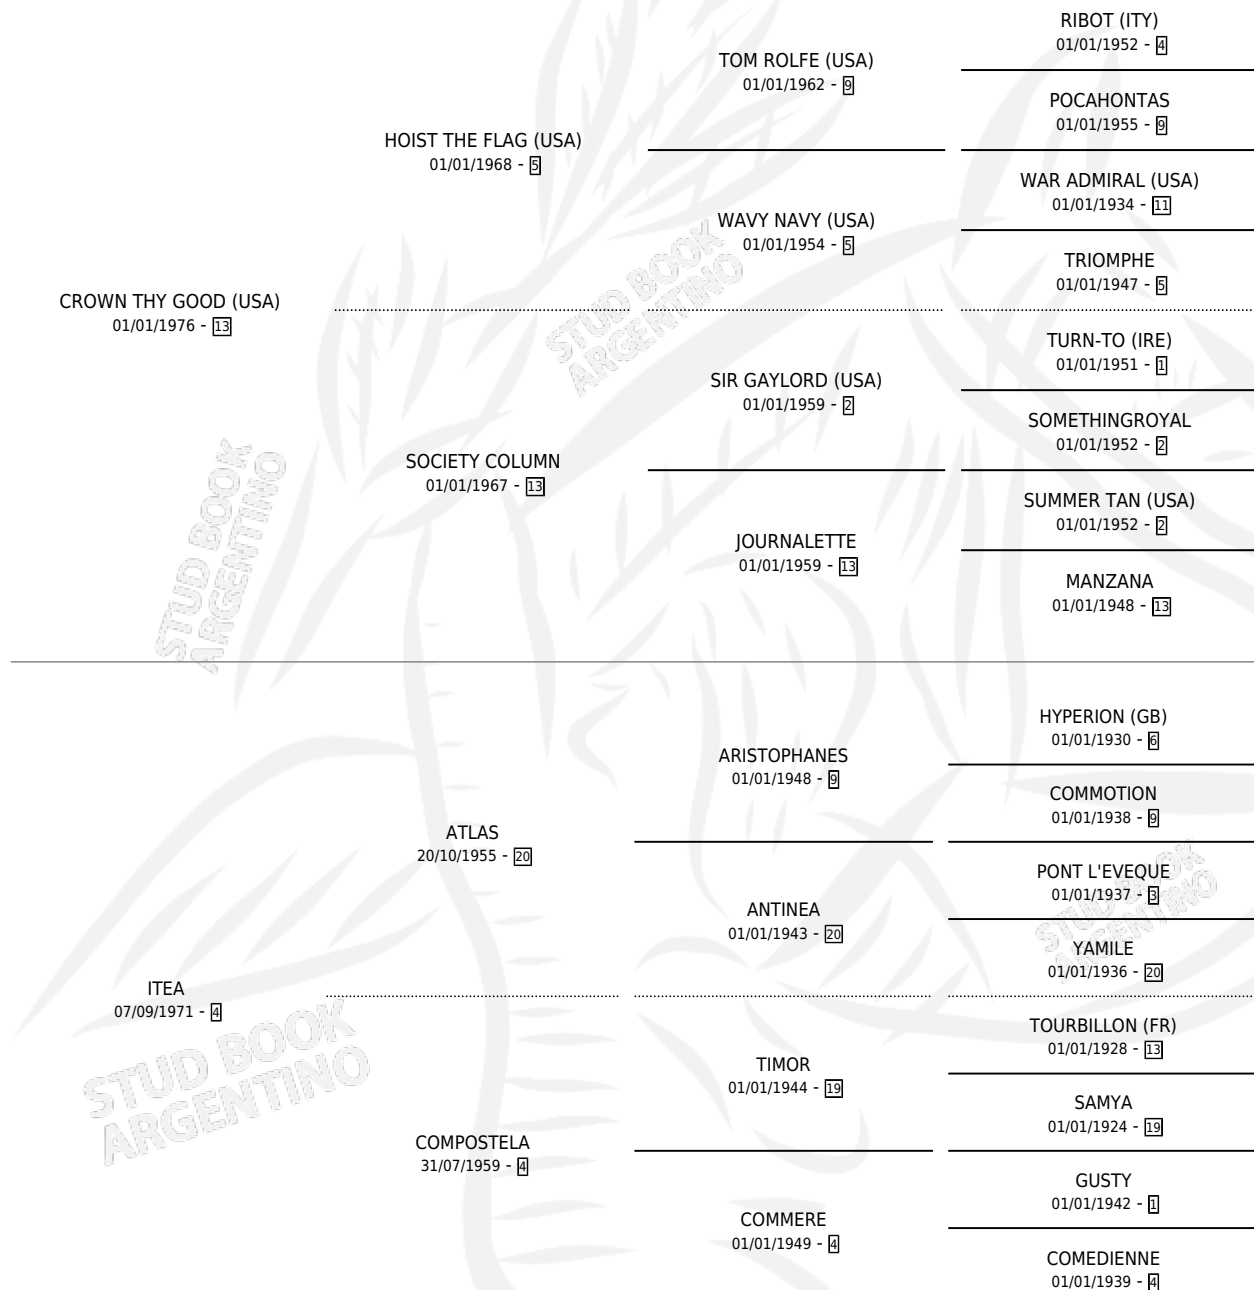

# ASESORADA

por CROWN THY GOOD (USA) y ITEA por ATLAS

Argentina · Hembra · Zaino Doradillo · SP · 01/01/1983  
Familia 4-b · Volumen 31

## ESTADO

TIPIFICACIÓN SANGUÍNEA	X
TIPIFICACIÓN POR ADN	X
PASAPORTE	X
IDENTIFICACIÓN POR MICROCHIP	X
REPRODUCTOR	✓

**Lugar de nacimiento:** Campo particular

**Criador:** Sin dato

~

## HIJOS

	MACHOS	HEMBRAS
1 NACIERON	0	1
1 CORRIERON	0	1
1 GANARON	0	1
<b>0</b> GANADORES CL	<b>0</b> GANADORES GR	<b>0</b> GANADORES G1

## EXPORTACIÓN / IMPORTACIÓN

FECHA	MOVIMIENTO	PAÍS
01/04/1987	EXPORTADO	URUGUAY

~