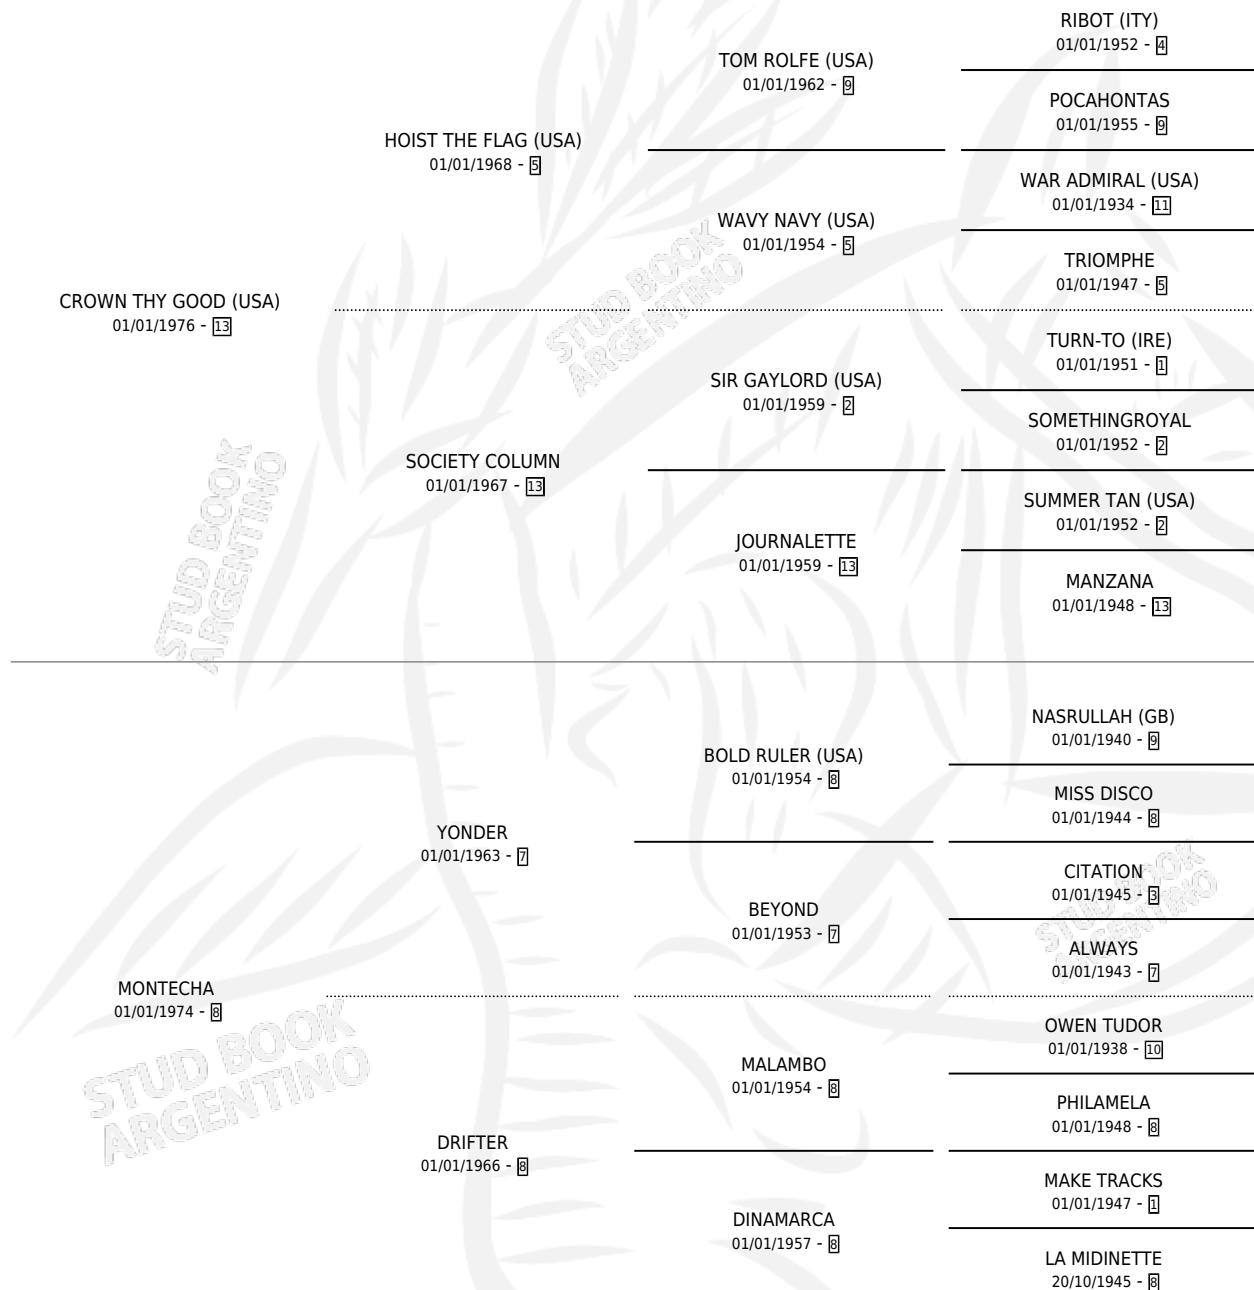

Lugar de nacimiento: Campo particular

Criador: Sin dato

~

HIJOS

	MACHOS	HEMBRAS
8 NACIERON	4	4
7 CORRIERON	3	4
4 GANARON	2	2
1 GANADORES CL	0 GANADORES GR	0 GANADORES G1

PEDIGREE

EXPORTACIÓN / IMPORTACIÓN

FECHA	MOVIMIENTO	PAÍS
01/07/1989	EXPORTADO	CHILE
01/07/1989	IMPORTADO	CHILE

~

CAMPAÑA

Solo carreras oficiales de Argentina

POR EDAD

EDAD	CC	1°	2°	3°	4°	5°	NP	CLC	CLG	CLCG1	CLGG1	IMPORTE	GANANCIA / CC
3 AÑOS	1	1	0	0	0	0	0	0	0	0	0	\$0	\$0
4 AÑOS	1	0	0	0	1	0	0	1	0	0	0	\$0	\$0
TOTALES	2	1	0	0	1	0	0	1	0	0	0	\$0	\$0
%		50.0%	0.0%	0.0%	50.0%	0.0%	0.0%	50.0%	0.0%	0.0%	0.0%		