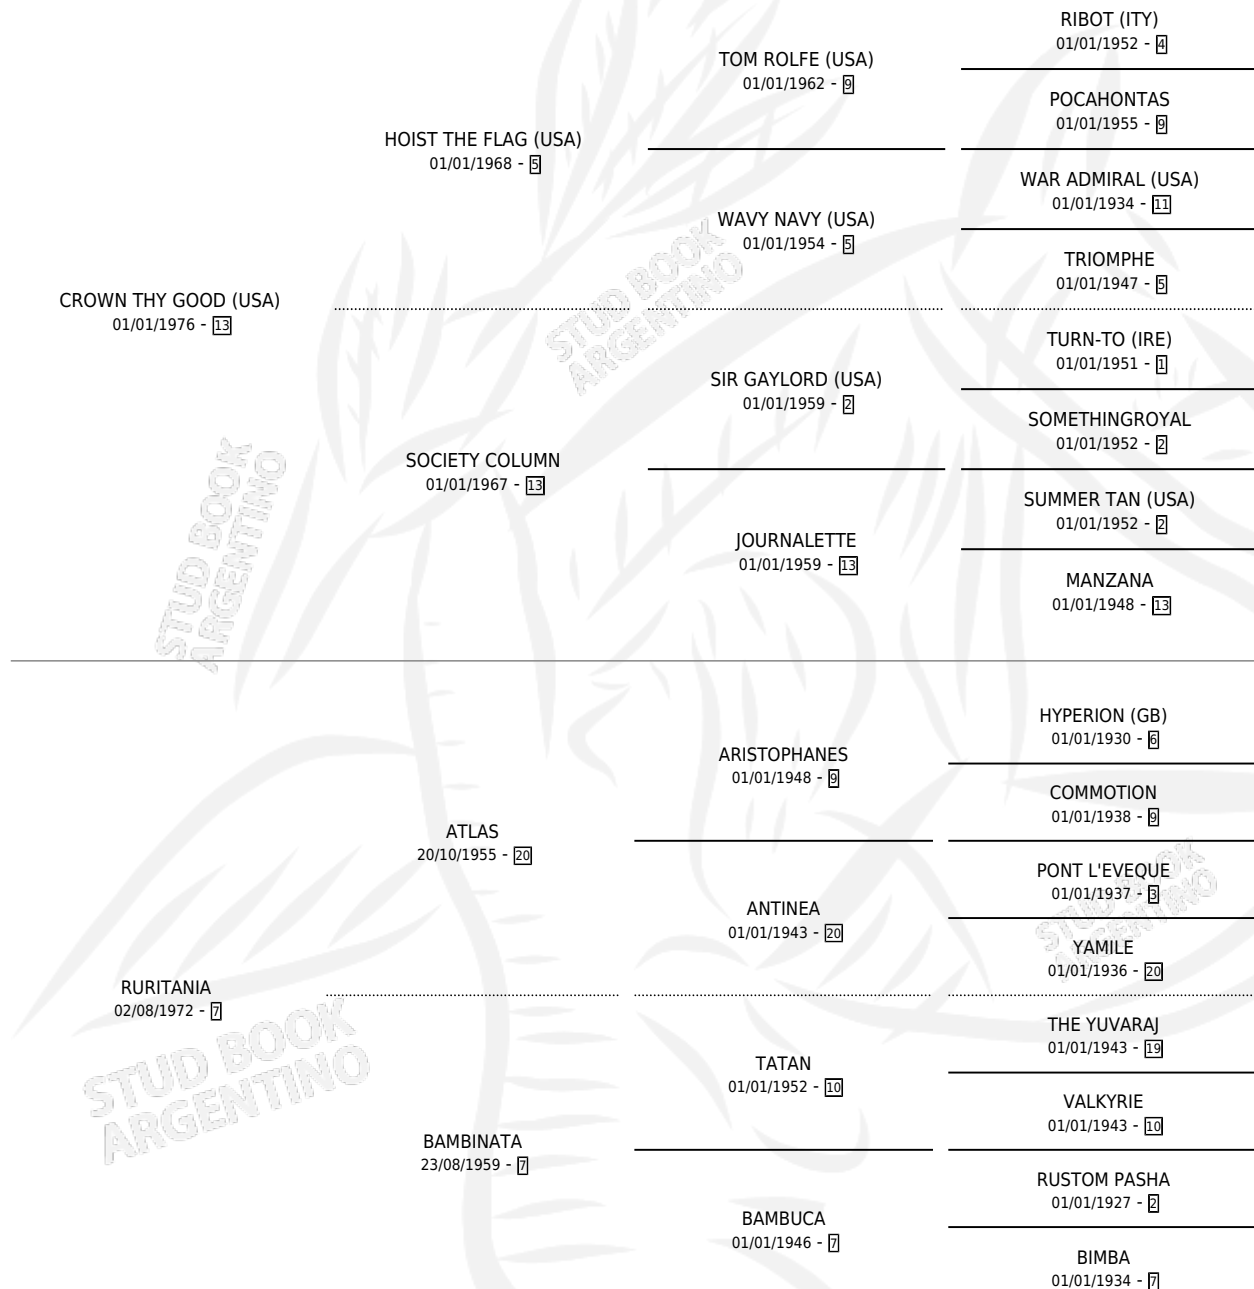

FIRST CROWN

por CROWN THY GOOD (USA) y RURITANIA por ATLAS

Argentina · Hembra · Zaino Doradillo · SP · 01/01/1982
Familia 7 · Volumen 31

ESTADO

TIPIFICACIÓN SANGUÍNEA	✓
TIPIFICACIÓN POR ADN	X
PASAPORTE	X
IDENTIFICACIÓN POR MICROCHIP	X
REPRODUCTOR	✓

Lugar de nacimiento: Campo particular

Criador: Sin dato

~

HIJOS

	MACHOS	HEMBRAS
7 NACIERON	5	2
6 CORRIERON	4	2
5 GANARON	4	1
0 GANADORES CL	0 GANADORES GR	0 GANADORES G1

PEDIGREE

CAMPAÑA

Solo carreras oficiales de Argentina