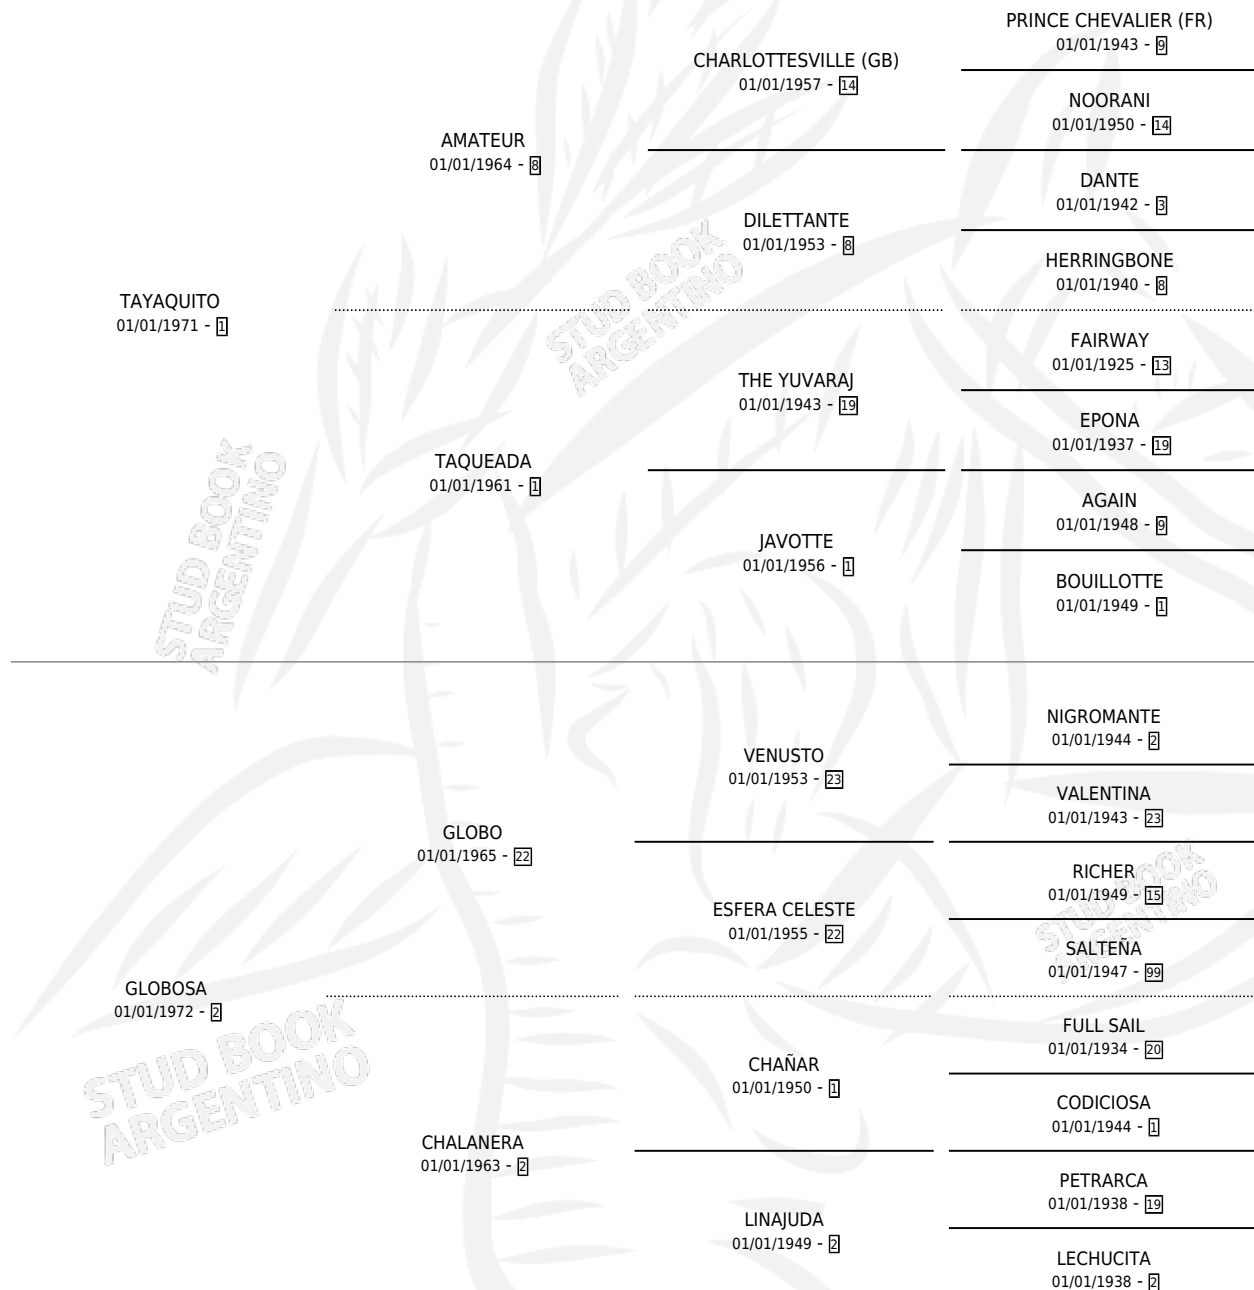

TAYA-GLOBITA

por TAYAQUITO y GLOBOSA por GLOBO

Argentina · Hembra · Zaino Doradillo · SP · 01/11/1981
Familia 2-n · Volumen 31

ESTADO

TIPIFICACIÓN SANGUÍNEA	✓
TIPIFICACIÓN POR ADN	X
PASAPORTE	X
IDENTIFICACIÓN POR MICROCHIP	X
REPRODUCTOR	✓

Lugar de nacimiento: Campo particular

Criador: Sin dato

~

HIJOS

	MACHOS	HEMBRAS
10 NACIERON	6	4
8 CORRIERON	5	3
4 GANARON	1	3
0 GANADORES CL	0 GANADORES GR	0 GANADORES G1

PEDIGREE

CAMPAÑA

Solo carreras oficiales de Argentina