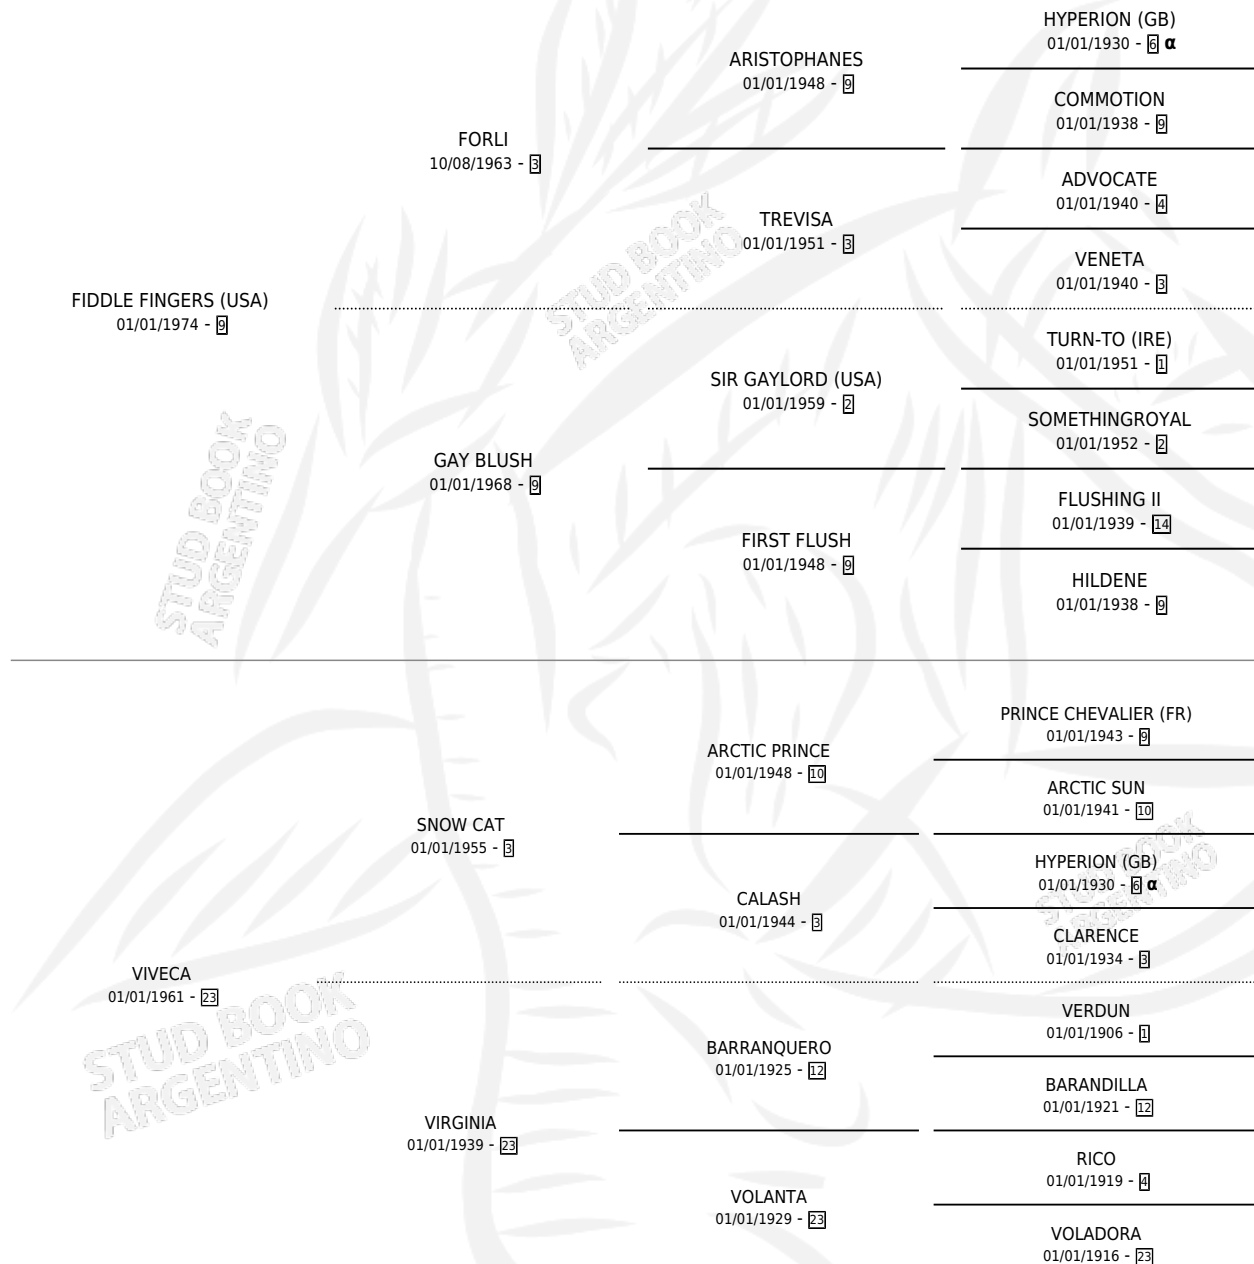

BAY FILLY

por **FIDDLE FINGERS (USA)** y **VIVECA** por **SNOW CAT**

Argentina · Hembra · Alazan · SP · 30/08/1982
Familia 23-a · Volumen 31

ESTADO

TIPIFICACIÓN SANGUÍNEA	X
TIPIFICACIÓN POR ADN	X
PASAPORTE	X
IDENTIFICACIÓN POR MICROCHIP	X
REPRODUCTOR	✓

Lugar de nacimiento: Campo particular

Criador: La Madrugada

PEDIGREE

INBREEDING : α

CAMPAÑA

Solo carreras oficiales de Argentina

POR EDAD

EDAD	CC	1°	2°	3°	4°	5°	NP	CLC	CLG	CLCG1	CLGG1	IMPORTE	GANANCIA / CC
3 AÑOS	2	2	0	0	0	0	0	0	0	0	0	\$0	\$0
TOTALES	2	2	0	0	0	0	0	0	0	0	0	\$0	\$0
%		100%	0.0%	0.0%	0.0%	0.0%	0.0%	0.0%	0.0%	0.0%	0.0%		