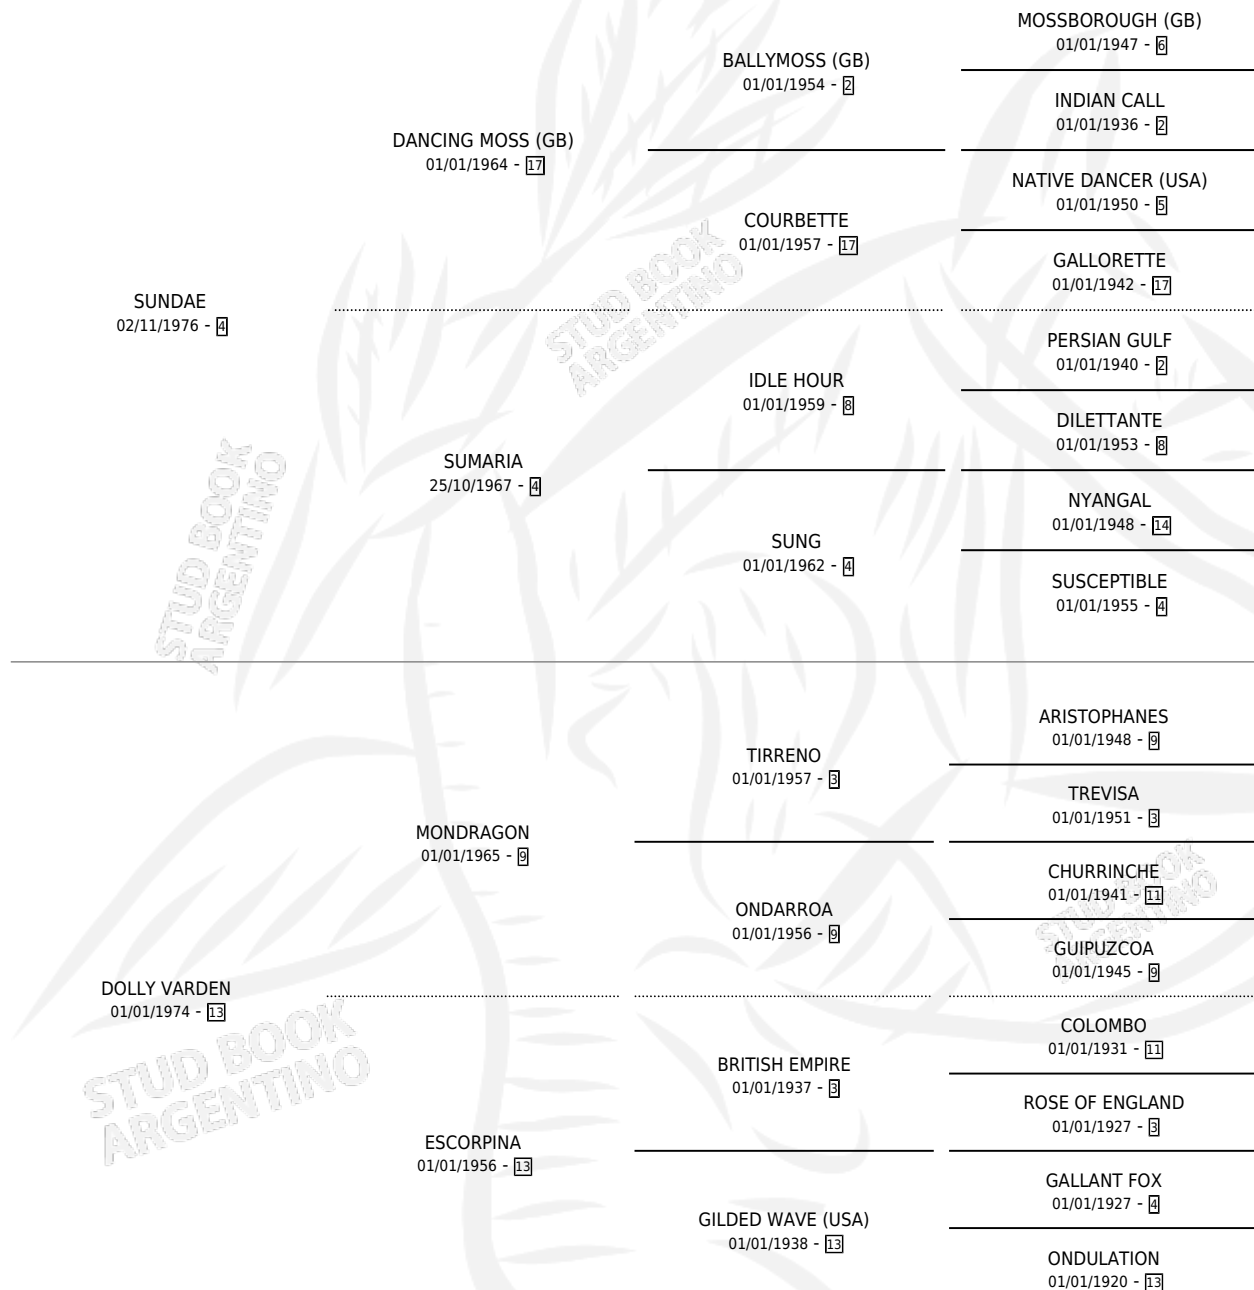

SUN VAR

por **SUNDAE** y **DOLLY VARDEN** por **MONDRAGON**

Argentina · Hembra · Tordillo · SP · 01/01/1983
Familia 13-c · Volumen 31

ESTADO

TIPIFICACIÓN SANGUÍNEA	X
TIPIFICACIÓN POR ADN	X
PASAPORTE	X
IDENTIFICACIÓN POR MICROCHIP	X
REPRODUCTOR	✓

Lugar de nacimiento: Campo particular

Criador: La Madrugada

~

HIJOS

	MACHOS	HEMBRAS
2 NACIERON	0	2
1 CORRIERON	0	1

SIN ACTUACIONES

PEDIGREE