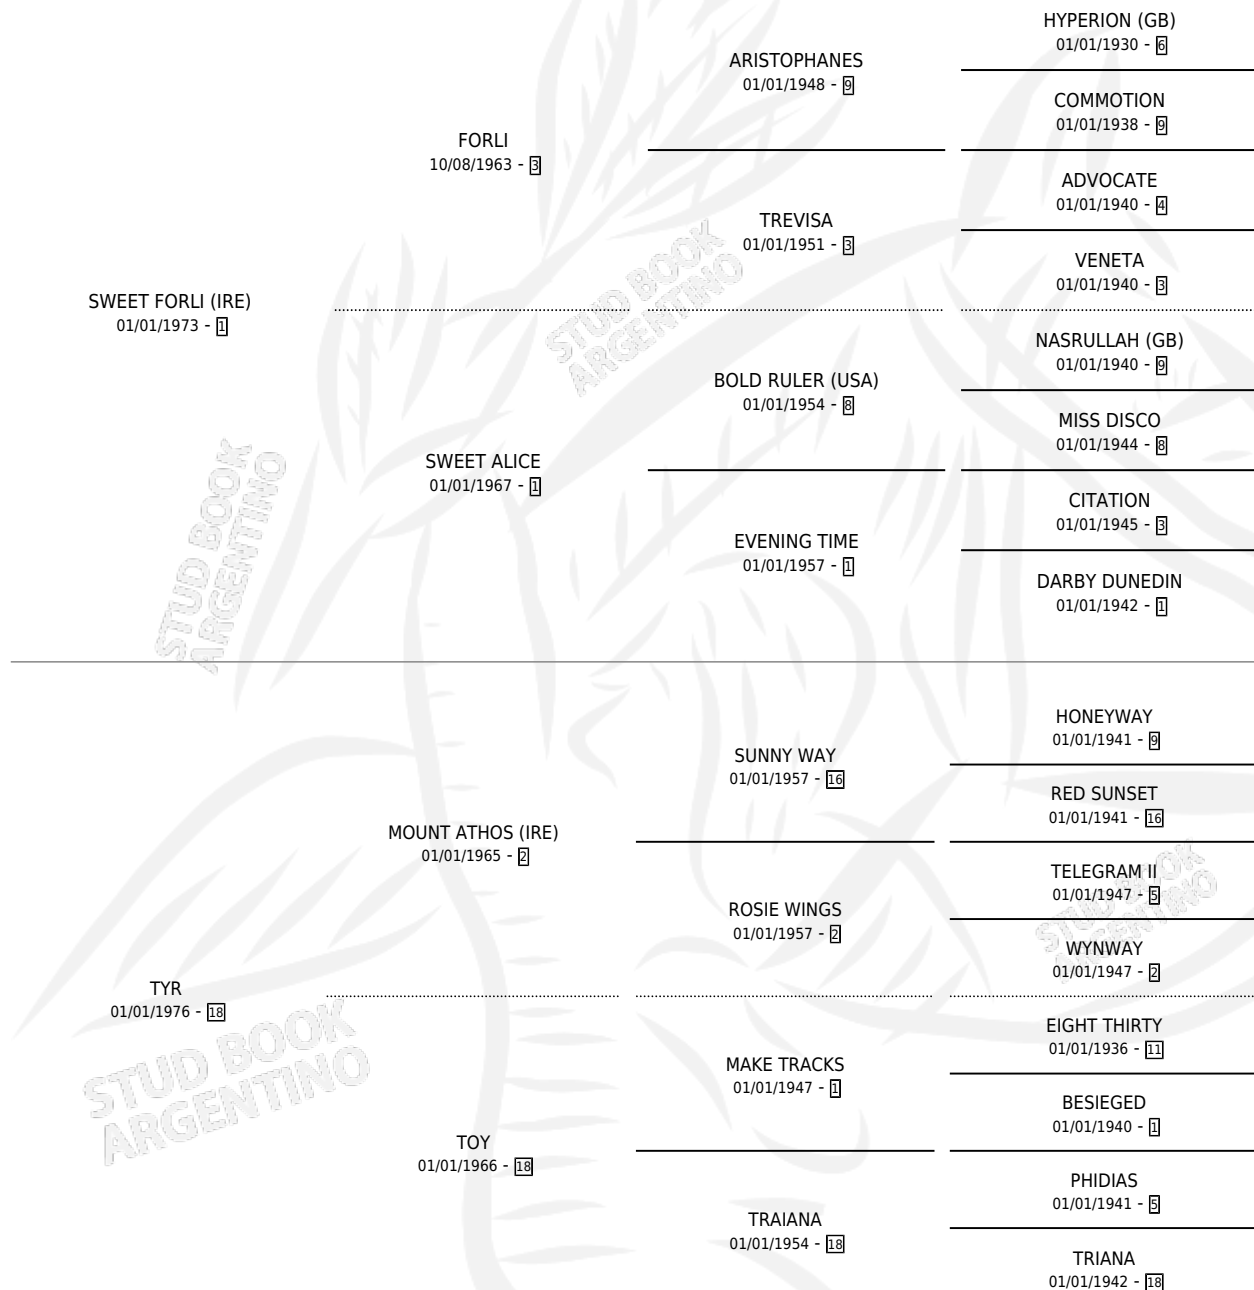

SWEET TYRE

por SWEET FORLI (IRE) y TYR por MOUNT ATHOS (IRE)

Argentina · Hembra · Zaino · SP · 01/01/1982
Familia 18-a · Volumen 31

ESTADO

TIPIFICACIÓN SANGUÍNEA	✓
TIPIFICACIÓN POR ADN	X
PASAPORTE	X
IDENTIFICACIÓN POR MICROCHIP	X
REPRODUCTOR	✓

Lugar de nacimiento: Campo particular
Criador: Marletta Vito (Sucesion)

~

HIJOS

	MACHOS	HEMBRAS
4 NACIERON	3	1
3 CORRIERON	3	0
2 GANARON	2	0
0 GANADORES CL	0 GANADORES GR	0 GANADORES G1

PEDIGREE

S

mientos 4 / Efectividad 50.00%

PADRILLO	PRODUCTO	CRIADOR	1ER SERVICIO	ÚLTIMO SERVICIO
NUTAM	Ø		25/09/1993	03/10/1993
SWEET TYRE	MAX ALE (M Z, 09/09/1993)	SIN DATO	20/09/1992	22/09/1992
Datos oficiales del Stud Book Argentino				
NUTAM	Ø		26/11/1991	28/11/1991
PORTLAW (USA)	Ø		13/11/1990	15/11/1990
UP FIRST	Ø		11/11/1989	11/11/1989
PORTLAW (USA)	DULCE LEY (H Z, 05/10/1989)	MARLETTA VITO (SUCESION)	05/11/1988	05/11/1988
EGG TOSS (USA)	ITALY-TOSS (M Z, 30/09/1988) •MURIÓ EL 25/07/2000•	MARLETTA VITO (SUCESION)	21/10/1987	21/10/1987
SUNDAE	SOY DE LEY (M T, 27/09/1987)	MARLETTA VITO (SUCESION)	09/10/1986	09/10/1986