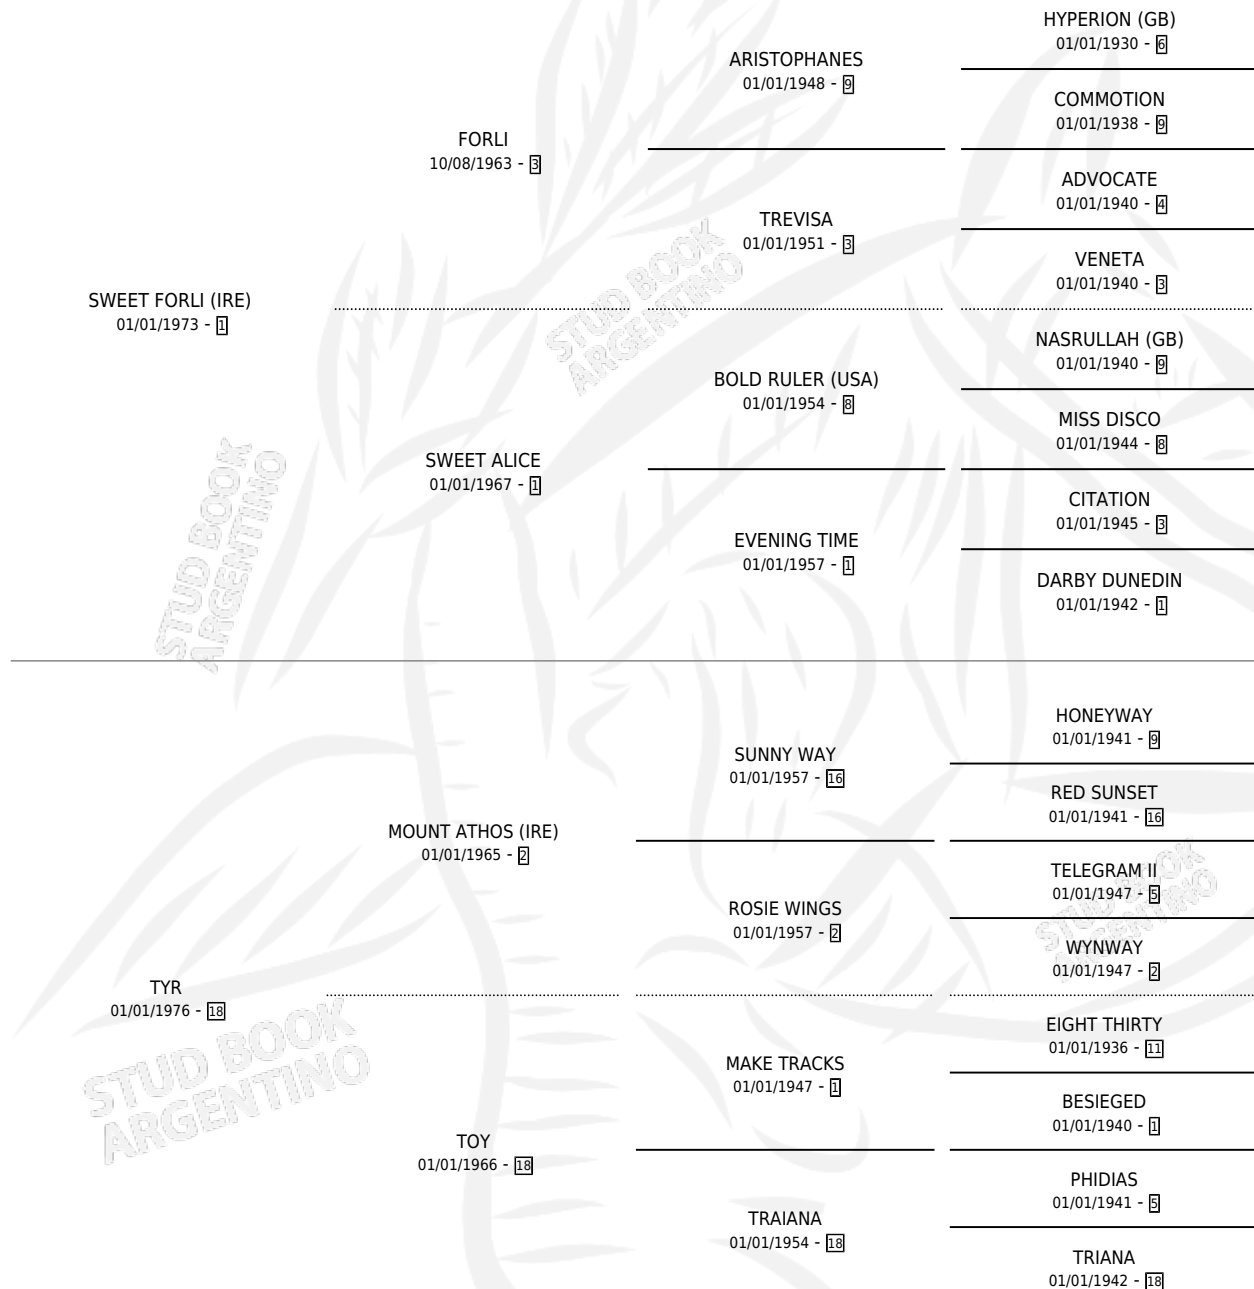

SWEET TYRE

por SWEET FORLI (IRE) y TYR por MOUNT ATHOS (IRE)

Argentina · Hembra · Zaino · SP · 01/01/1982
Familia 18-a · Volumen 31

ESTADO

TIPIFICACIÓN SANGUÍNEA	✓
TIPIFICACIÓN POR ADN	X
PASAPORTE	X
IDENTIFICACIÓN POR MICROCHIP	X
REPRODUCTOR	✓

Lugar de nacimiento: Campo particular
Criador: Marletta Vito (Sucesion)

~

HIJOS

	MACHOS	HEMBRAS
4 NACIERON	3	1
3 CORRIERON	3	0
2 GANARON	2	0
0 GANADORES CL	0 GANADORES GR	0 GANADORES G1

PEDIGREE

S

mientos 4 / Efectividad 50.00%

PADRILLO	PRODUCTO	CRIADOR	1ER SERVICIO	ÚLTIMO SERVICIO
NUTAM	Ø		25/09/1993	03/10/1993
SWEET TYRE	MAX ALE (M Z, 09/09/1993)	SIN DATO	20/09/1992	22/09/1992
Datos oficiales del Stud Book Argentino				
NUTAM	Ø		26/11/1991	28/11/1991
PORTLAW (USA)	Ø		13/11/1990	15/11/1990
UP FIRST	Ø		11/11/1989	11/11/1989
PORTLAW (USA)	DULCE LEY (H Z, 05/10/1989)	MARLETTA VITO (SUCESION)	05/11/1988	05/11/1988
EGG TOSS (USA)	ITALY-TOSS (M Z, 30/09/1988) •MURIÓ EL 25/07/2000•	MARLETTA VITO (SUCESION)	21/10/1987	21/10/1987
SUNDAE	SOY DE LEY (M T, 27/09/1987)	MARLETTA VITO (SUCESION)	09/10/1986	09/10/1986