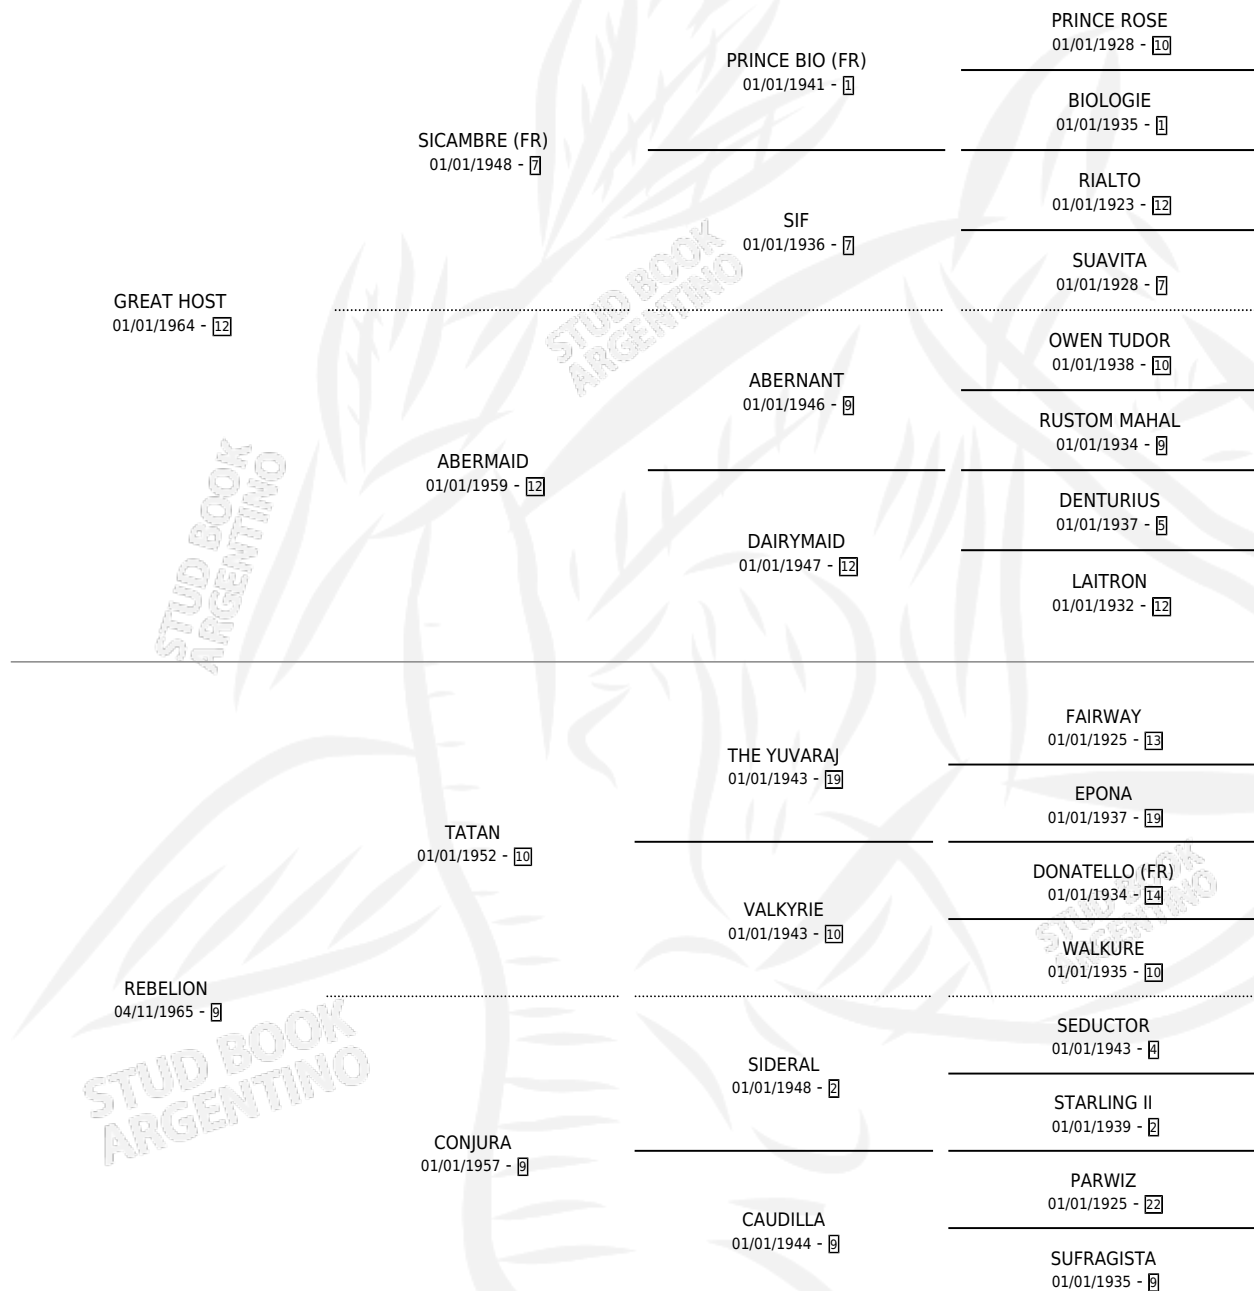

RAGAZZI

por GREAT HOST y REBELION por TATAN

Argentina · Macho · Alazan Tostado · SP · 14/10/1969
Familia 9-g · Volumen 27

ESTADO

TIPIFICACIÓN SANGUÍNEA	X
TIPIFICACIÓN POR ADN	X
PASAPORTE	X
IDENTIFICACIÓN POR MICROCHIP	X
REPRODUCTOR	X

Lugar de nacimiento: Campo particular

Criador: Sin dato

PEDIGREE

RAGAZZI

Datos oficiales del Stud Book Argentino

Documento generado el 06/05/2026

studbook.org.ar