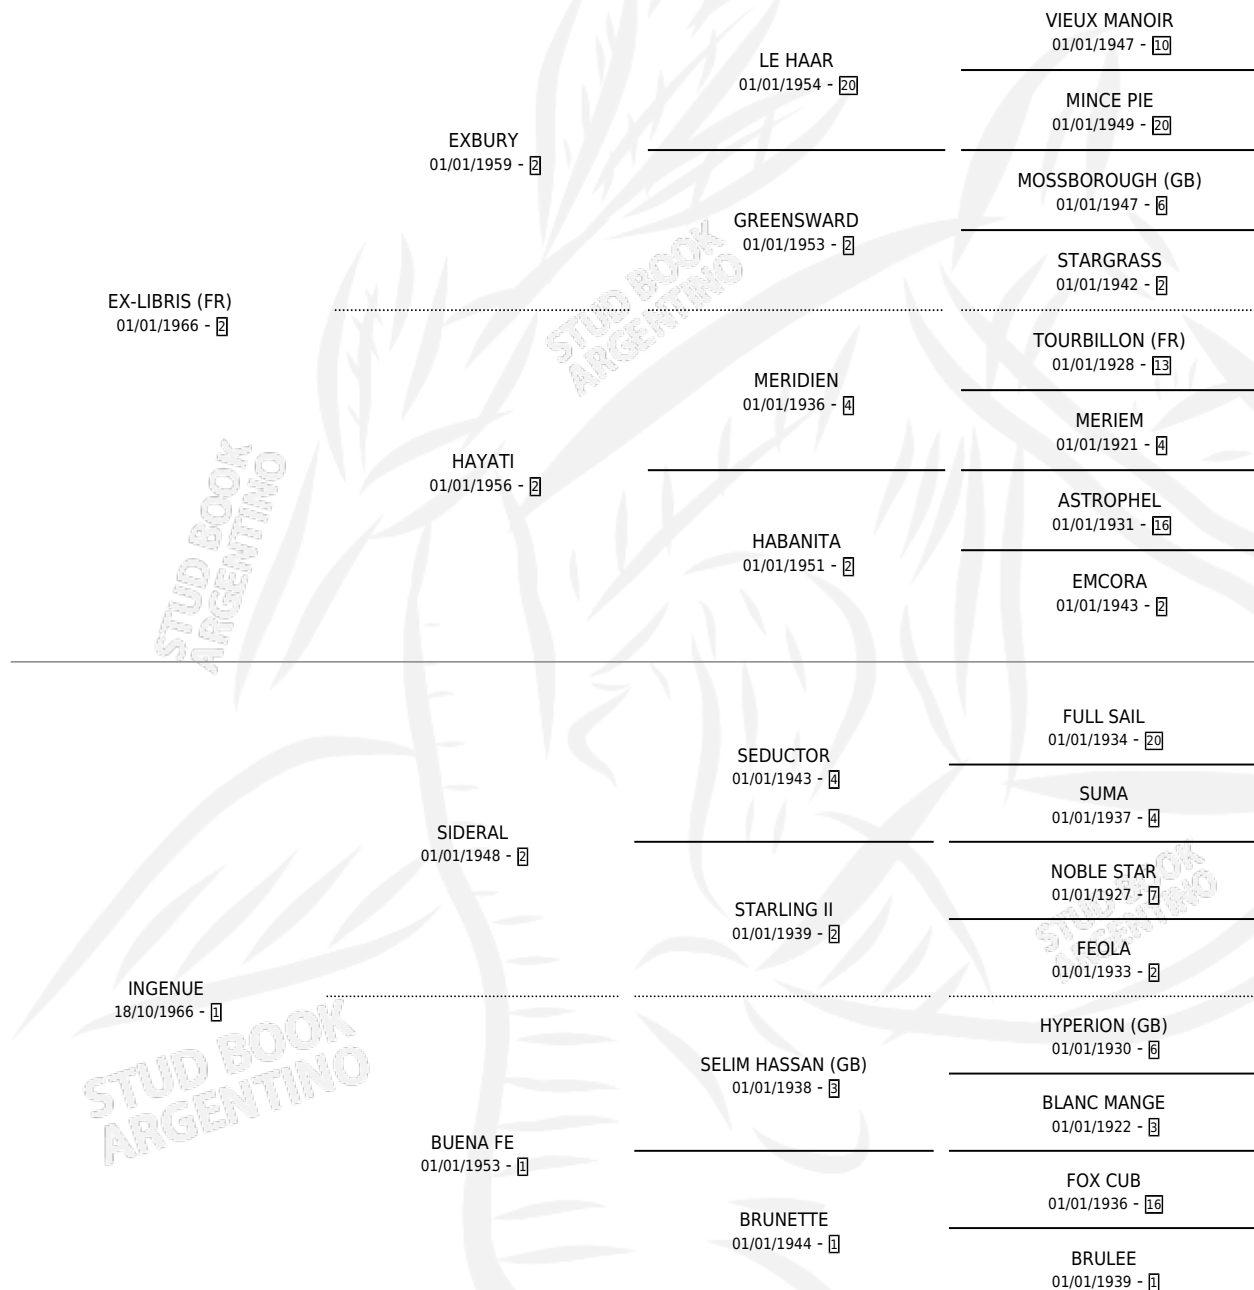

Lugar de nacimiento: Campo particular

Criador: Asociacion Cooperativa De Criadores De Caballos De Carrera

~

HIJOS

	MACHOS	HEMBRAS
6 NACIERON	3	3
4 CORRIERON	2	2

SIN ACTUACIONES

PEDIGREE

CAMPAÑA

Solo carreras oficiales de Argentina

POR EDAD

EDAD	CC	1°	2°	3°	4°	5°	NP	CLC	CLG	CLCG1	CLGG1	IMPORTE	GANANCIA / CC
5 AÑOS	1	1	0	0	0	0	0	0	0	0	0	\$0	\$0
TOTALES	1	1	0	0	0	0	0	0	0	0	0	\$0	\$0
%		100%	0.0%	0.0%	0.0%	0.0%	0.0%	0.0%	0.0%	0.0%	0.0%		