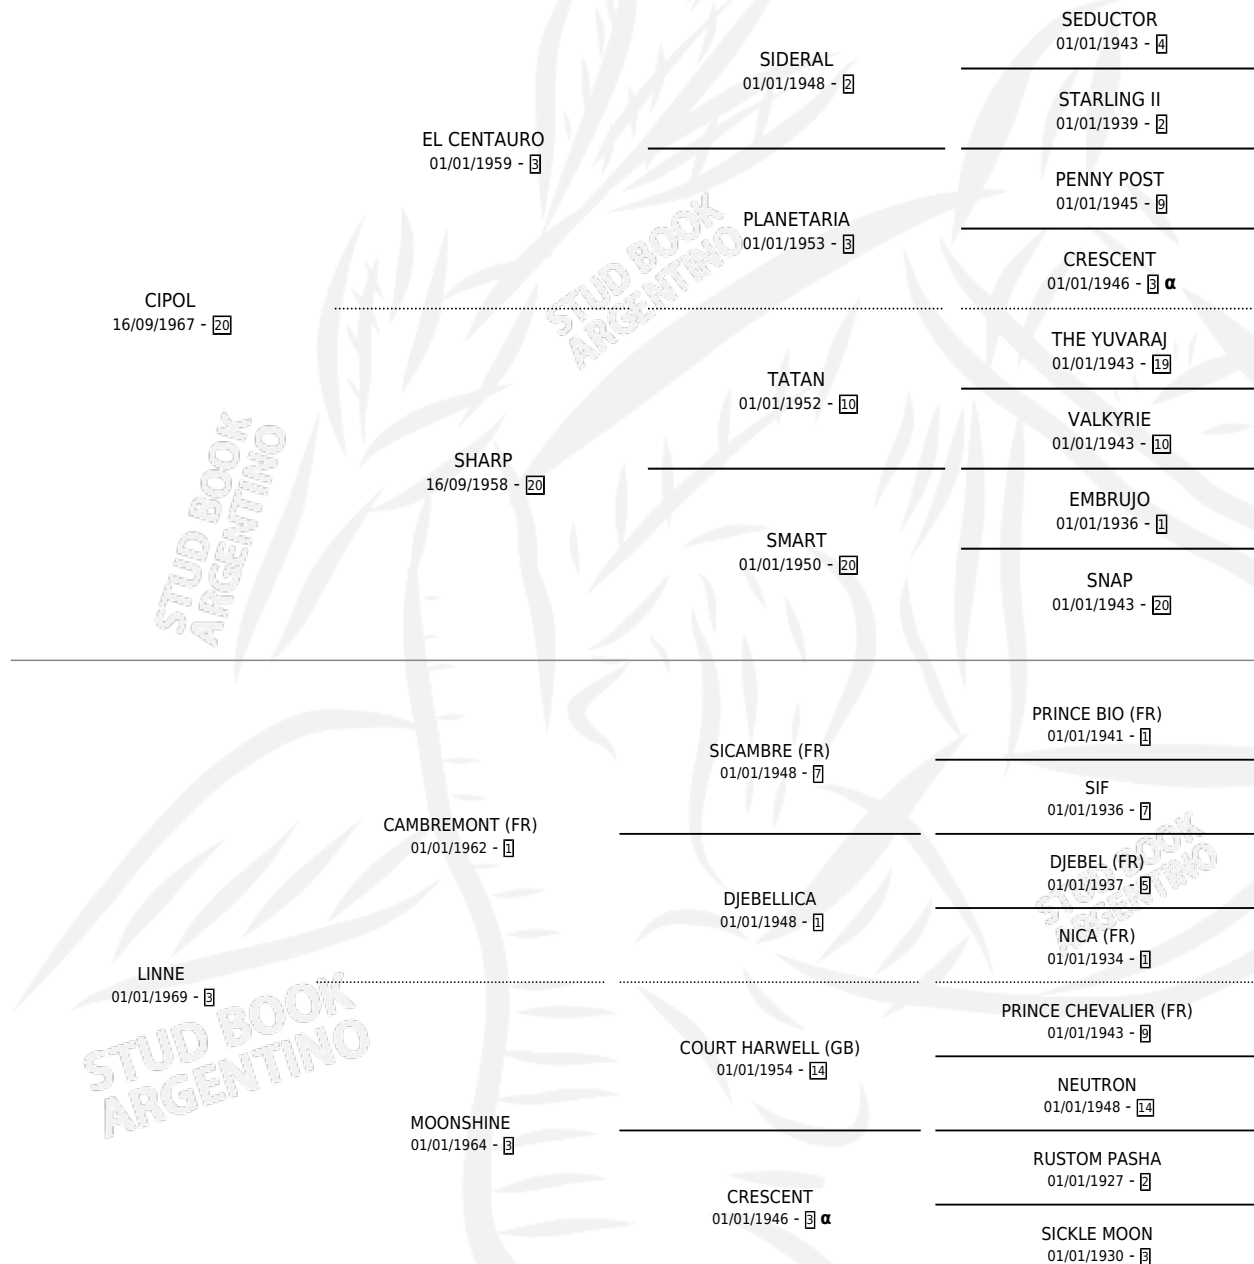

ARGI

por CIPOL y LINNE por CAMBREMONT (FR)

Argentina · Hembra · Alazan Tostado · SP · 01/01/1981
Familia 3-o · Volumen 31

ESTADO

TIPIFICACIÓN SANGUÍNEA	✓
TIPIFICACIÓN POR ADN	X
PASAPORTE	X
IDENTIFICACIÓN POR MICROCHIP	X
REPRODUCTOR	✓

Lugar de nacimiento: Campo particular

Criador: Comalal

~

HIJOS

	MACHOS	HEMBRAS
6 NACIERON	1	5
4 CORRIERON	0	4
2 GANARON	0	2
0 GANADORES CL	0 GANADORES GR	0 GANADORES G1

PEDIGREE

INBREEDING : α

CAMPAÑA

Solo carreras oficiales de Argentina

POR EDAD

EDAD	CC	1°	2°	3°	4°	5°	NP	CLC	CLG	CLCG1	CLGG1	IMPORTE	GANANCIA / CC
5 AÑOS	1	1	0	0	0	0	0	0	0	0	0	\$0	\$0
TOTALES	1	1	0	0	0	0	0	0	0	0	0	\$0	\$0
%		100%	0.0%	0.0%	0.0%	0.0%	0.0%	0.0%	0.0%	0.0%	0.0%		

SERVICIOS

Servicios **14** / Nacimientos **6** / Efectividad **42.86%**

PADRILLO	PRODUCTO	CRIADOR	1ER SERVICIO	ÚLTIMO SERVICIO
ESTES (USA)	∅		07/08/1999	28/09/1999
ROYAL MARTIAL	∅		12/08/1998	12/08/1998
BIG PLAY (USA)	∅		08/08/1997	12/11/1997
BIG PLAY (USA)	∅		07/11/1996	03/12/1996
BEAU SULTAN (USA)	LAMPYRIS (H A, 09/10/1996)	COMALAL	29/10/1995	29/10/1995
COEUR DE LION (FR)	LUMINOTECNIA (H A, 11/08/1995)	COMALAL	01/09/1994	01/09/1994
COEUR DE LION (FR)	∅		10/08/1993	22/08/1993
OAK DANCER (GB)	∅		27/10/1992	01/12/1992
JUST IN CASE	∅		23/11/1991	23/11/1991
BIG PLAY (USA)	NANNAR (H A, 31/10/1991)	COMALAL	18/11/1990	18/11/1990
KASTEEL (FR)	LA CASCABELERA (H ZD, 27/10/1990)	COMALAL	06/10/1989	16/11/1989
MANGUIN (USA)	LITTLE MOON (H AT, 30/08/1988) •MURIÓ EL 11/08/2014•	COMALAL	24/09/1987	24/09/1987
OAK DANCER (GB)	ARAN (M ZC, 01/09/1987)	SIN DATO	08/09/1986	08/09/1986
SIN ASIGNAR	∅			