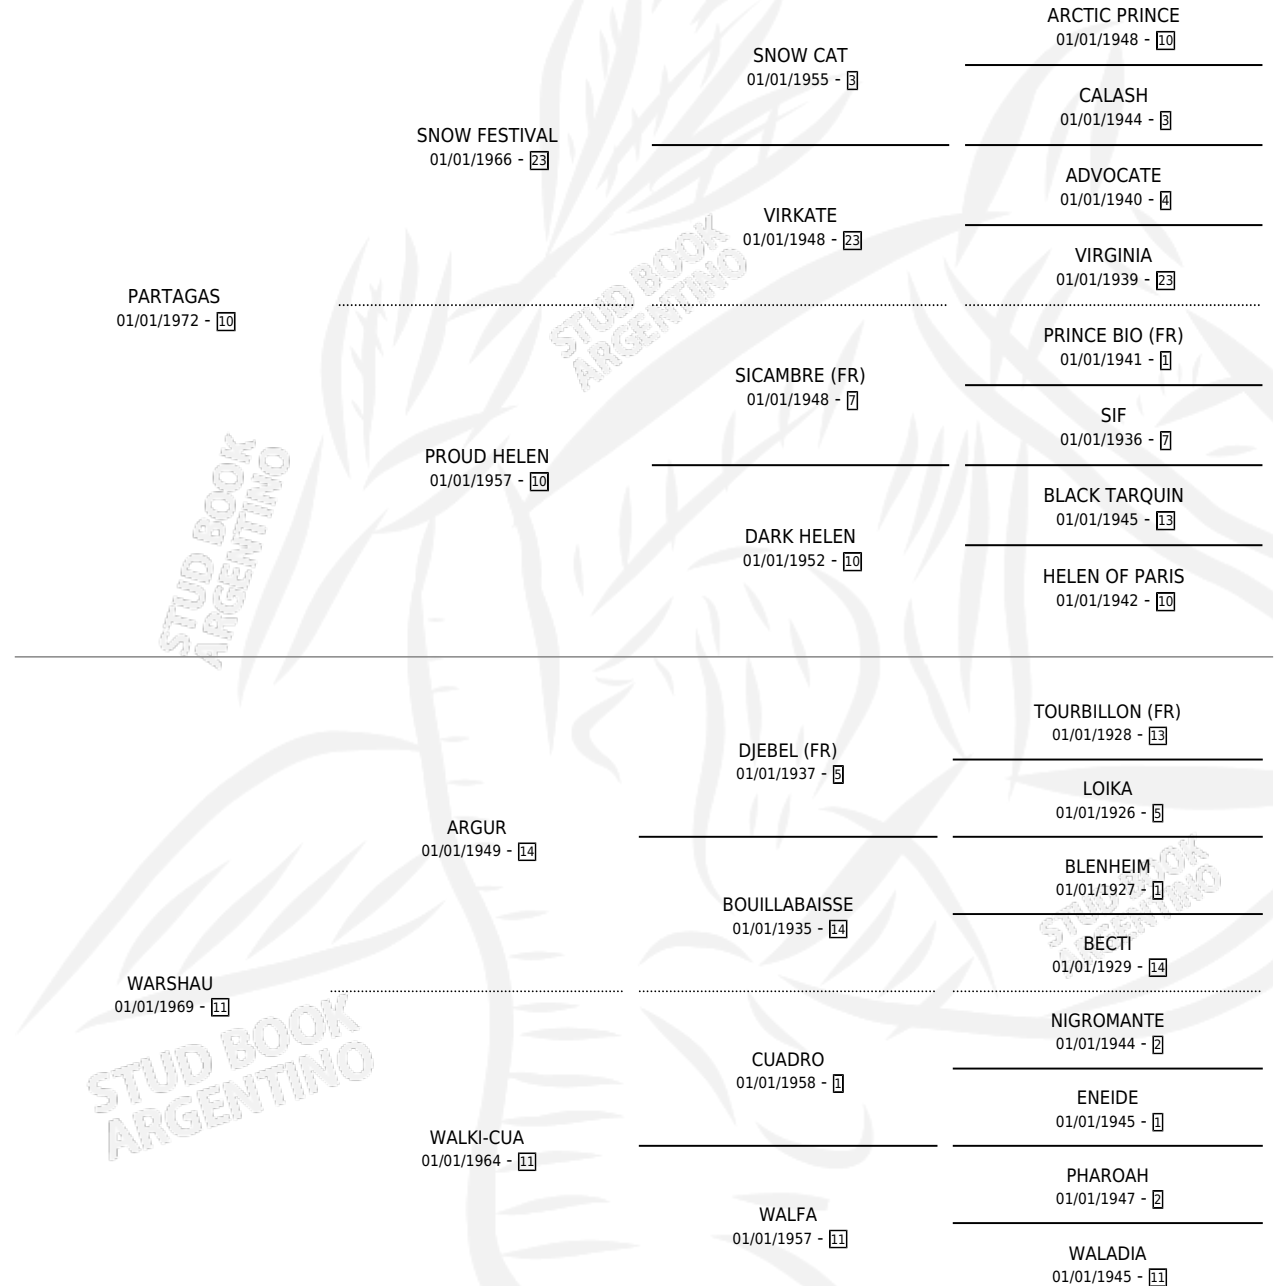

Lugar de nacimiento: Campo particular

Criador: Barrett Santiago Eduardo

~

HIJOS

	MACHOS	HEMBRAS
4 NACIERON	3	1
SIN ACTUACIONES		

PEDIGREE

CAMPAÑA

Solo carreras oficiales de Argentina