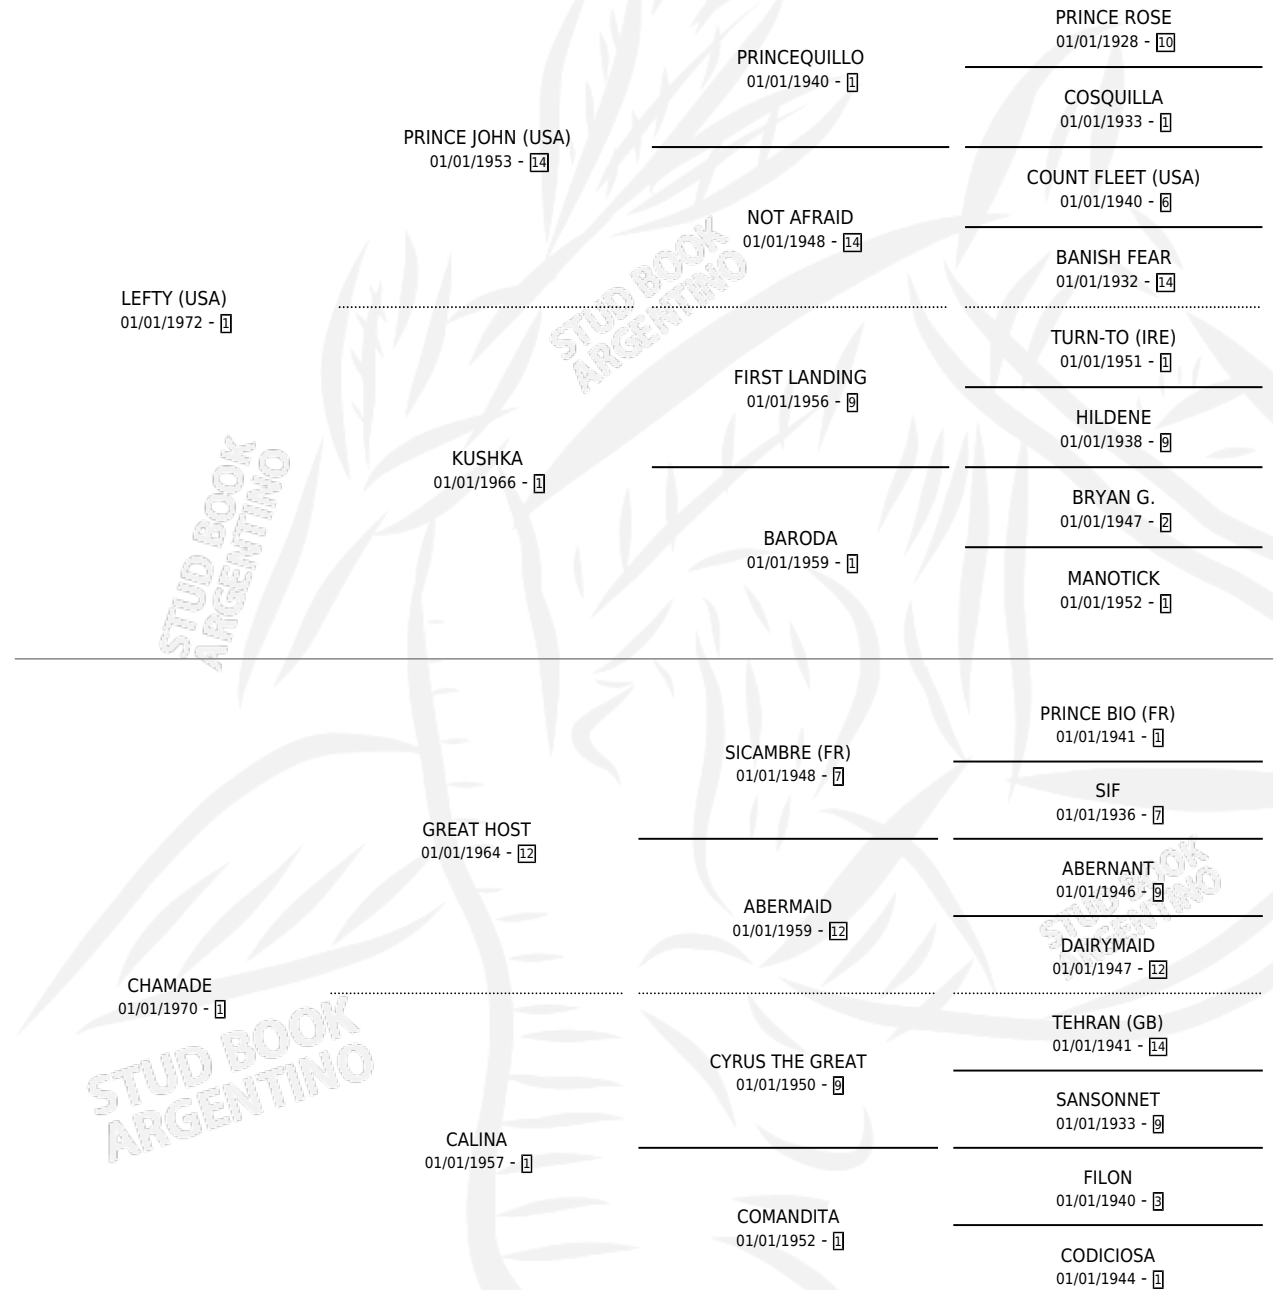

CHOCA

por **LEFTY (USA)** y **CHAMADE** por **GREAT HOST**

Argentina · Hembra · Alazan · SP · 01/01/1983
Familia 1-j · Volumen 31

ESTADO

TIPIFICACIÓN SANGUÍNEA	✓
TIPIFICACIÓN POR ADN	X
PASAPORTE	X
IDENTIFICACIÓN POR MICROCHIP	X
REPRODUCTOR	✓

Lugar de nacimiento: Campo particular

Criador: Sin dato

~

HIJOS

	MACHOS	HEMBRAS
9 NACIERON	5	4
4 CORRIERON	3	1
4 GANARON	3	1
0 GANADORES CL	0 GANADORES GR	0 GANADORES G1

PEDIGREE

S

cimientos 9 / Efectividad 56.25%

PADRILLO	PRODUCTO	CRIADOR	1ER SERVICIO	ÚLTIMO SERVICIO
SILVER FINDER (USA)	∅		28/11/2002	30/11/2002
CHOCA	∅		08/11/2000	27/11/2000
SILVER FINDER (USA)	CHISTE (M ZD, 17/10/2000)	SIN DATO	08/08/1999	07/10/1999
BOLD SECOND (USA)	∅		03/09/1998	24/10/1998
BOLD SECOND (USA)	∅		27/08/1997	23/10/1997
BOLD SECOND (USA)	∅		15/09/1996	23/11/1996
ARTURO P (USA)	∅		11/11/1995	11/11/1995
FIRERY ENSIGN (USA)	CHE SOLO (M T, 31/10/1995)	SIN DATO	24/11/1994	24/11/1994
SAMOAN (USA)	∅		13/10/1993	15/10/1993
SAMOAN (USA)	CHAFLAN (M ZD, 04/10/1993)	SIN DATO	17/10/1992	19/10/1992
SAMOAN (USA)	CRISTOFORO (M ZD, 09/10/1992)	SIN DATO	22/10/1991	22/10/1991
PRETENCIOSO	CRITON VERT (M A, 12/10/1991) •MURIÓ EL 19/02/1992•	SIN DATO	04/10/1990	31/10/1990
CAMPERO	CHIPOLATA (H AT, 28/09/1990)	SIN DATO	16/10/1989	16/10/1989
CAMPERO	CHE NIÑA (H A, 04/10/1989)	SIN DATO	24/10/1988	24/10/1988
MUÑECO BRAVO	CHIMIE (H Z, 17/10/1988)	SIN DATO	12/10/1987	10/11/1987
CAMPERO	CHABUCA (H ZC, 30/09/1987)	SIN DATO		