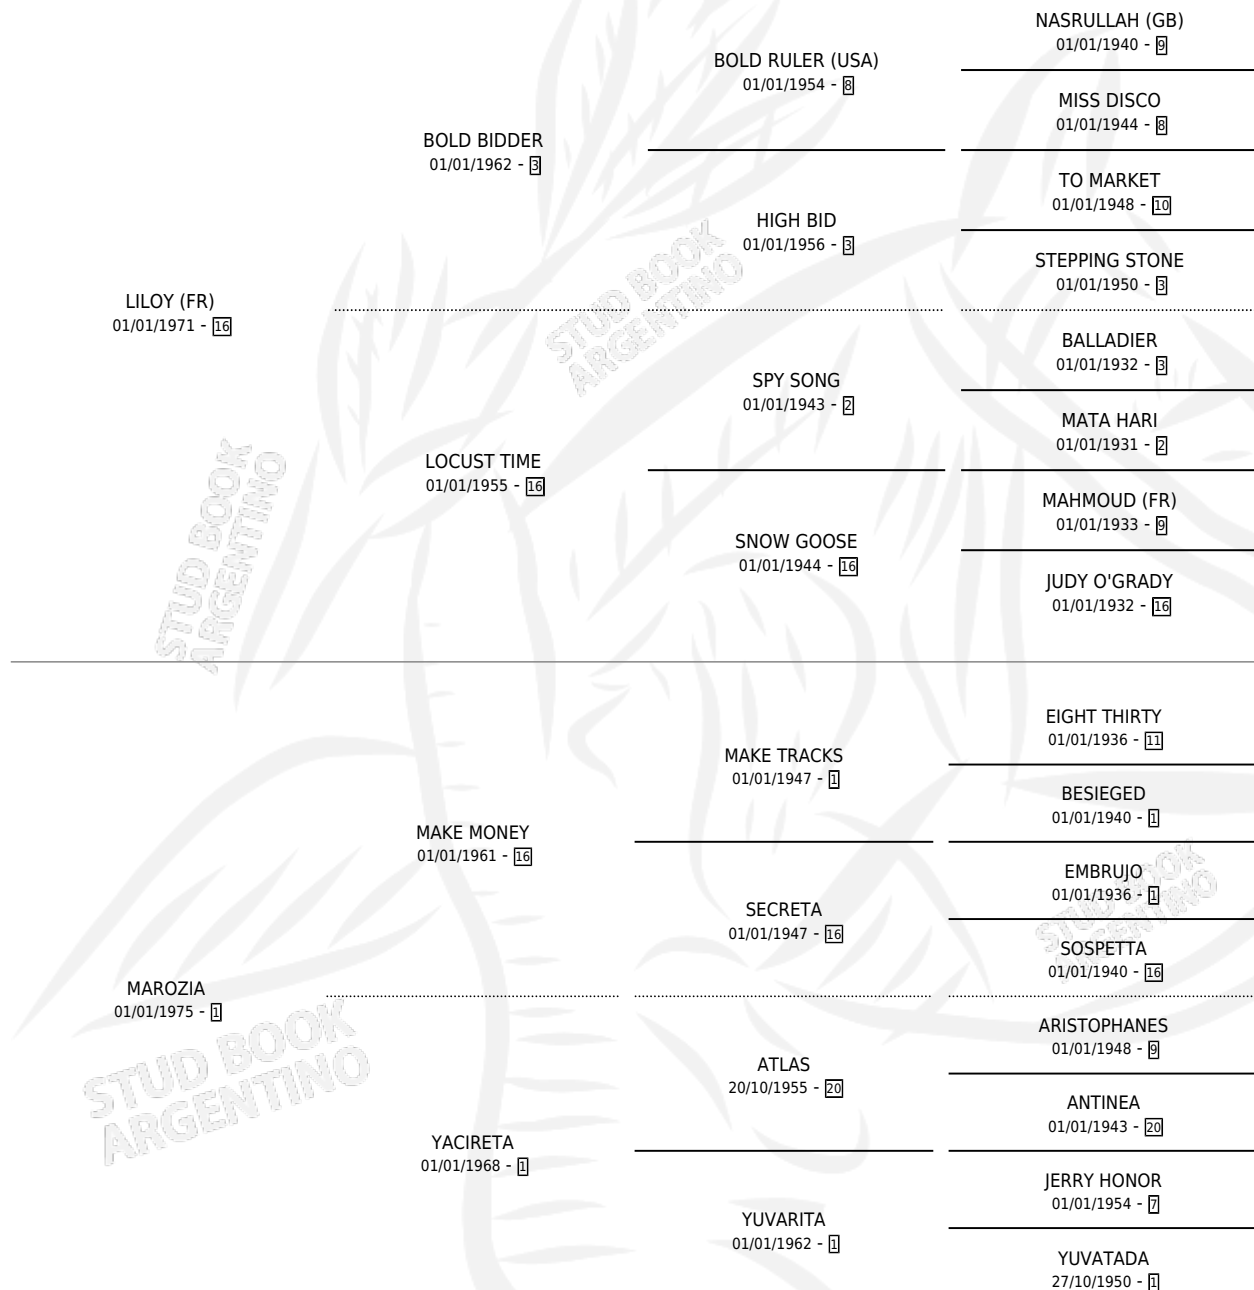

MARAGATA

por LILOY (FR) y MAROZIA por MAKE MONEY

Argentina · Hembra · Zaino · SP · 01/01/1981
Familia 1-d · Volumen 31

ESTADO

TIPIFICACIÓN SANGUÍNEA	X
TIPIFICACIÓN POR ADN	X
PASAPORTE	X
IDENTIFICACIÓN POR MICROCHIP	X
REPRODUCTOR	✓

Lugar de nacimiento: Campo particular

Criador: Sin dato

~

HIJOS

	MACHOS	HEMBRAS
6 NACIERON	3	3
5 CORRIERON	3	2
2 GANARON	2	0
0 GANADORES CL	0 GANADORES GR	0 GANADORES G1

PEDIGREE