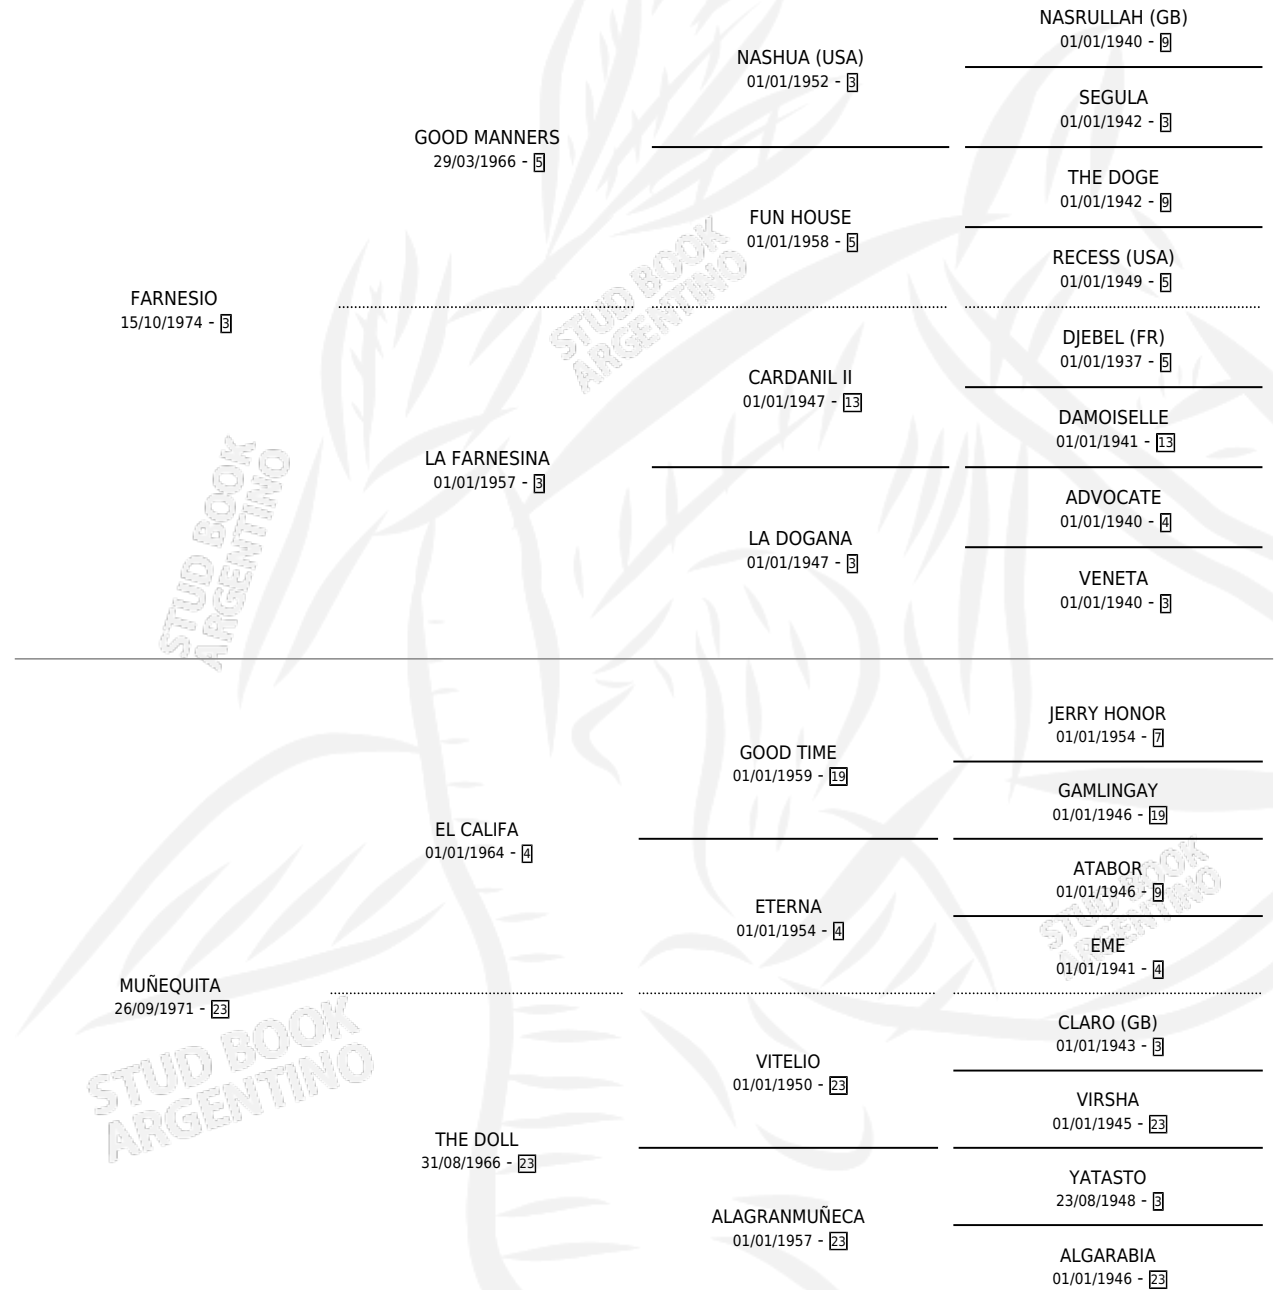

MINARETTE

por **FARNESIO** y **MUÑEQUITA** por **EL CALIFA**

Argentina · Hembra · Zaino · SP · 16/09/1983
Familia 23-a · Volumen 31

ESTADO

TIPIFICACIÓN SANGUÍNEA	X
TIPIFICACIÓN POR ADN	X
PASAPORTE	X
IDENTIFICACIÓN POR MICROCHIP	X
REPRODUCTOR	✓

Lugar de nacimiento: Campo particular

Criador: El Turf

~

HIJOS

	MACHOS	HEMBRAS
3 NACIERON	1	2
1 CORRIERON	1	0

SIN ACTUACIONES

PEDIGREE

S